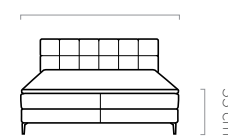

A=147 cm, C=187 cm
B=167 cm