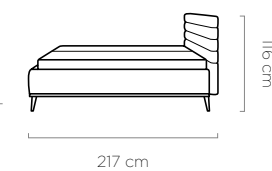

pojemnik na pościel
bedding container
bettkasten:

A = 200 X 140 X 15 cm
B = 200 X 160 X 15 cm
C = 200 X 180 X 15 cm

powierzchnia spania
sleeping area
schlaffläche:

A = 140 X 200 cm
B = 160 X 200 cm
C = 180 X 200 cm

pojemnik na pościel
bedding container
bettkasten:

A = 200 X 140 X 15 cm
B = 200 X 160 X 15 cm
C = 200 X 180 X 15 cm

powierzchnia spania / sleeping area / schlaffläche: A = 140 X 200 cm B = 160 X 200 cm C = 180 X 200 cm

powierzchnia spania
sleeping area
schlaffläche:

- A = 140 X 200 cm
- B = 160 X 200 cm
- C = 180 X 200 cm

pojemnik na pościel
bedding container
bettkasten:

- A = 200 X 140 X 15 cm
- B = 200 X 160 X 15 cm
- C = 200 X 180 X 15 cm

noga / leg / fuß - 18 cm

A=160 cm, C=200 cm
B=180 cm

powierzchnia spania
sleeping area
schlaffläche:

A = 140 X 200 cm
B = 160 X 200 cm
C = 180 X 200 cm

pojemnik na pościel
bedding container
bettkasten:

A = 88 x 17 x 136 cm
B = 88 x 17 x 156 cm
C = 88 x 17 x 176 cm