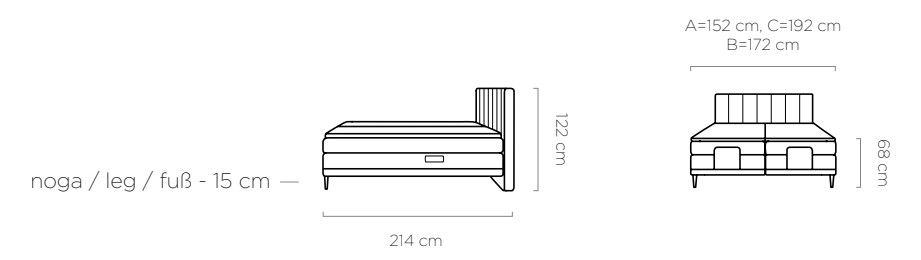

powierzchnia spania / sleeping area / schlaffläche: A = 140 X 200 cm B = 160 X 200 cm C = 180 X 200 cm