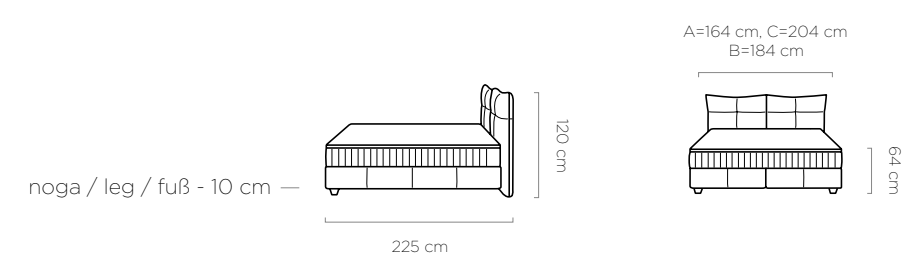

powierzchnia spania / sleeping area / schlaffläche: A = 140 X 200 cm B = 160 X 200 cm C = 180 X 200 cm

powierzchnia spania / sleeping area / schlaffläche: A = 140 X 200 cm B = 160 X 200 cm C = 180 X 200 cm

powierzchnia spania / sleeping area / schlaffläche: A = 140 X 200 cm B = 160 X 200 cm C = 180 X 200 cm

powierzchnia spania
sleeping area
schlaffläche:

A = 140 X 200 cm
B = 160 X 200 cm
C = 180 X 200 cm

pojemnik na pościel
bedding container
bettkasten: