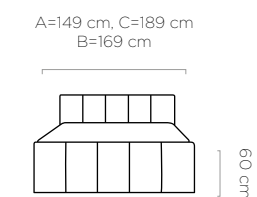

powierzchnia spania
sleeping area
schlaffläche:

A = 140 X 200 cm
B = 160 X 200 cm
C = 180 X 200 cm

pojemnik na pościel
bedding container
bettkasten:

A = 196 x 60 x 20 cm
B = 196 x 70 x 20 cm
C = 196 x 80 x 20 cm