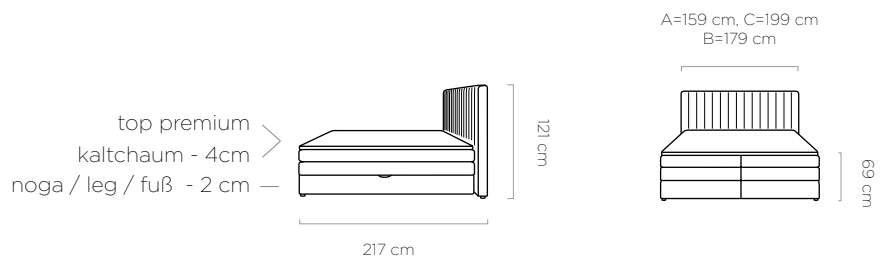

powierzchnia spania
sleeping area
schlaffläche:
A = 140 X 200 cm
B = 160 X 200 cm
C = 180 X 200 cm

pojemnik na pościel
bedding container
bettkasten:
A = 196 x 65 x 27 cm
B = 196 x 75 x 27 cm
C = 196 x 85 x 27 cm