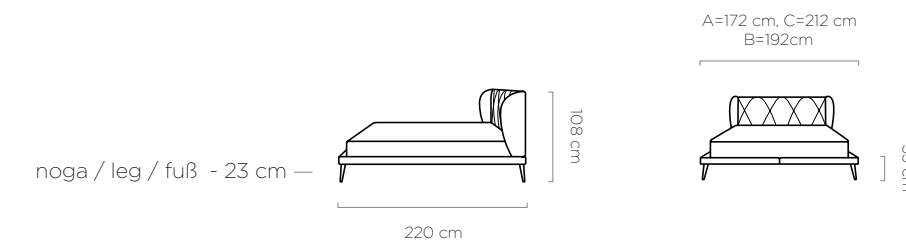

powierzchnia spania A = 140 X 200 cm
 sleeping area B = 160 X 200 cm
 schlaffläche: C = 180 X 200 cm

noga / leg / fuß - 20 cm

A=208 cm, C=248 cm
 B=228 cm

new

powierzchnia spania / sleeping area / schlaffläche: A = 140 X 200 cm B = 160 X 200 cm C = 180 X 200 cm

powierzchnia spania / sleeping area / schlaffläche: A = 140 X 200 cm B = 160 X 200 cm C = 180 X 200 cm

powierzchnia spania / sleeping area / schlaffläche: A = 140 X 200 cm B = 160 X 200 cm C = 180 X 200 cm