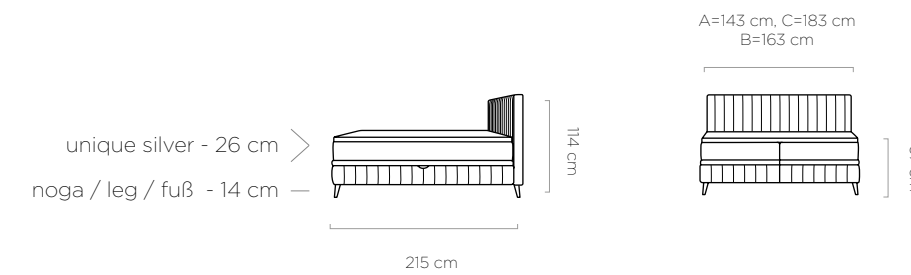

powierzchnia spania
sleeping area
schlaffläche:

A = 140 X 200 cm
B = 160 X 200 cm
C = 180 X 200 cm

pojemnik na pościel
bedding container
bettkasten:

A = 199 X 65 X 20 cm
B = 199 X 75 X 20 cm
C = 199 X 85 X 20 cm