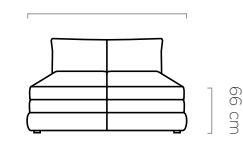

powierzchnia spania A = 140 X 200 cm
 sleeping area B = 160 X 200 cm
 schlaffläche: C = 180 X 200 cm

noga / leg / fuß - 20 cm —

A=147 cm, C=187 cm
 B=167 cm

powierzchnia spania
sleeping area
schlaffläche:

A = 140 X 200 cm
B = 160 X 200 cm
C = 180 X 200 cm

pojemnik na pościel
bedding container
bettkasten:

A = 196 x 65 x 27 cm
B = 196 x 75 x 27 cm
C = 196 x 85 x 27 cm

A=169 cm, C=209 cm
B=189 cm

66 cm

powierzchnia spania
sleeping area
schlaffläche: