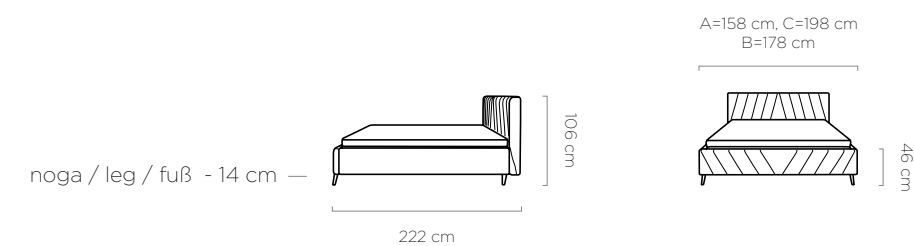

pojemnik na pościel
bedding container
bettkasten:

A = 199 X 65 X 20 cm
B = 199 X 75 X 20 cm
C = 199 X 85 X 20 cm

powierzchnia spania
sleeping area
schlaffläche:

A = 140 X 200 cm
B = 160 X 200 cm
C = 180 X 200 cm

pojemnik na pościel
bedding container
bettkasten:

A = 200 X 140 X 15 cm
B = 200 X 160 X 15 cm
C = 200 X 180 X 15 cm

powierzchnia spania
sleeping area
schlaffläche:

A = 140 X 200 cm
B = 160 X 200 cm
C = 180 X 200 cm