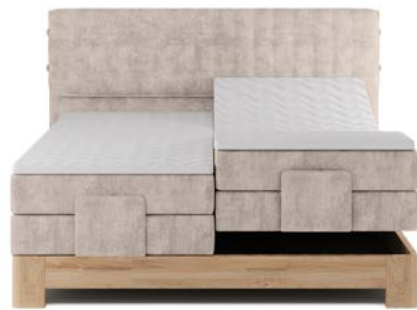

[EN] The Elsa bed is a combination of interesting design and the latest technology in the furniture industry. It is equipped with two independent comfortable mattresses that have an electrically adjustable sleeping position. This makes it possible for everyone to sleep in their favourite way. The robust whole is raised on a beautiful wooden frame.

[PL] Łóżko Elsa to połączenie ciekawego designu i najnowszych technologii w meblarstwie. Wyposażone zostało w dwa niezależne od siebie komfortowe materace posiadające elektrycznie regulowaną pozycję spania. Dzięki temu każdy wyśpi się w swój ulubiony sposób. Solidna całość uniesiona została na pięknej, drewnianej ramie.

[DE] Das Bett Elsa ist eine Kombination aus interessantem Design und modernster Technologie im Möbelbau. Es ist mit zwei unabhängigen, bequemen Matratzen mit elektrisch verstellbarer Schlafposition ausgestattet. So kann jeder auf seine eigene Art und Weise schlafen. Das solide Ganze steht auf einem schönen Holzrahmen.

powierzchnia spania A = 140 X 200 cm
sleeping area B = 160 X 200 cm
schlaffläche: C = 180 X 200 cm