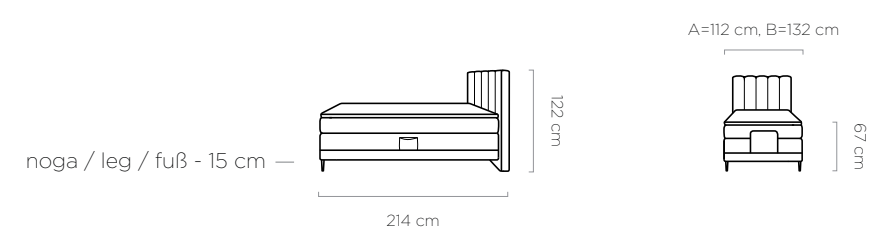

powierzchnia spania / sleeping area / schlaffläche: A = 100 X 200 cm B = 120 X 200 cm