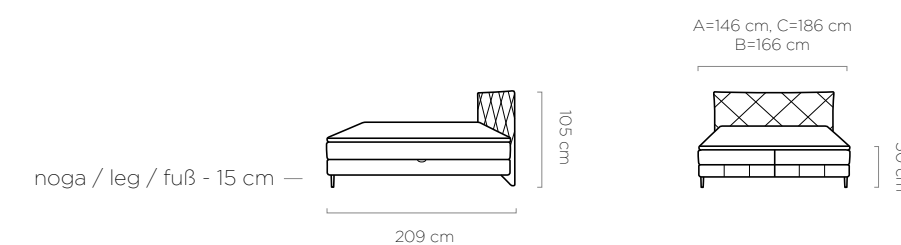

powierzchnia spania
sleeping area
schlaffläche:

A = 140 X 200 cm
B = 160 X 200 cm
C = 180 X 200 cm

pojemnik na pościel
bedding container
bettkasten:

A = 196 x 65 x 16 cm
B = 196 x 75 x 16 cm
C = 196 x 85 x 16 cm