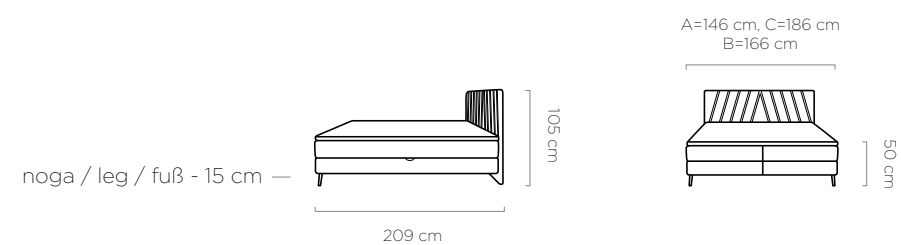

A=146 cm, C=186 cm
B=166 cm

powierzchnia spania
sleeping area
schlaffläche:

A = 140 X 200 cm
B = 160 X 200 cm
C = 180 X 200 cm

pojemnik na pościel
bedding container
bettkasten:

A = 196 x 65 x 16 cm
B = 196 x 75 x 16 cm
C = 196 x 85 x 16 cm

powierzchnia spania
sleeping area
schlaffläche:

A = 140 X 200 cm
B = 160 X 200 cm
C = 180 X 200 cm

pojemnik na pościel
bedding container
bettkasten:

A = 196 x 65 x 16 cm
B = 196 x 75 x 16 cm
C = 196 x 85 x 16 cm