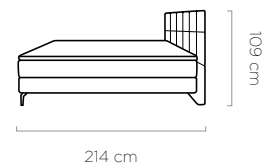

[PL] Adel jest klasycznym łóżkiem kontynentalnym tzw. boxspring. Posiada charakterystyczną wysoką konstrukcję, na którą składa się system materacy zapewniających odpowiednią wentylację i komfort w czasie snu. Korpus łóżka wraz z ramą oraz wysoki miękki zagłówek został pokryty elegancką tapicerką. Stylowe misterne pikowanie wspaniale podkreśla fakturę i miękkość tkaniny oraz nadaje meblowi nietuzinkowego charakteru.

[DE] Adel ist ein klassisches kontinentales Bett, das sogenannte Boxspring. Es hat eine charakteristische hohe Konstruktion, die aus einem Matratzensystem besteht, das für ausreichende Belüftung und Komfort während des Schlafs sorgt. Das Bettgehäuse einschließlich des Rahmens und des hohen, weichen Kopfteils ist mit einer eleganten Polsterung versehen. Die stilvolle, filigrane Steppung hebt die Textur und Weichheit des Stoffes wunderbar hervor und verleiht den Möbeln einen einzigartigen Charakter.

powierzchnia spania A = 140 X 200 cm
sleeping area B = 160 X 200 cm
schlaffläche: C = 180 X 200 cm

noga / leg / fuß - 20 cm —