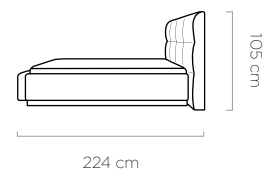

pojemnik na pościel
bedding container
bettkasten:

A = 200 X 140 X 15 cm
B = 200 X 160 X 15 cm
C = 200 X 180 X 15 cm

powierzchnia spania / sleeping area / schlaffläche: A = 140 X 200 cm B = 160 X 200 cm C = 180 X 200 cm

powierzchnia spania
sleeping area
schlaffläche:

- A = 140 X 200 cm
- B = 160 X 200 cm
- C = 180 X 200 cm

pojemnik na pościel
bedding container
bettkasten:

- A = 200 X 140 X 15 cm
- B = 200 X 160 X 15 cm
- C = 200 X 180 X 15 cm

noga / leg / fuß - 18 cm

A=160 cm, C=200 cm
B=180 cm

powierzchnia spania
sleeping area
schlaffläche:

A = 140 X 200 cm
B = 160 X 200 cm
C = 180 X 200 cm

pojemnik na pościel
bedding container
bettkasten:

A = 88 x 17 x 136 cm
B = 88 x 17 x 156 cm
C = 88 x 17 x 176 cm

A=170 cm, C=210 cm
B=190 cm

powierzchnia spania
sleeping area
schlaffläche:

A = 140 X 200 cm
B = 160 X 200 cm
C = 180 X 200 cm

pojemnik na pościel
bedding container
bettkasten:

A = 196 x 75 x 16 cm
B = 196 x 85 x 16 cm
C = 196 x 95 x 16 cm