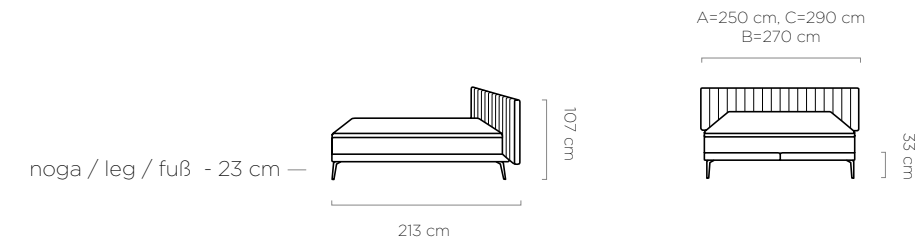

“

A comfortable
sleep is
a beginning of
another good
day.

powierzchnia spania / sleeping area / schlaffläche: A = 140 X 200 cm B = 160 X 200 cm C = 180 X 200 cm

powierzchnia spania / sleeping area / schlaffläche: A = 140 X 200 cm B = 160 X 200 cm C = 180 X 200 cm

powierzchnia spania A = 140 X 200 cm
 sleeping area B = 160 X 200 cm
 schlaffläche: C = 180 X 200 cm

noga / leg / fuß - 20 cm

A=208 cm, C=248 cm
 B=228 cm

new

powierzchnia spania / sleeping area / schlaffläche: A = 140 X 200 cm B = 160 X 200 cm C = 180 X 200 cm