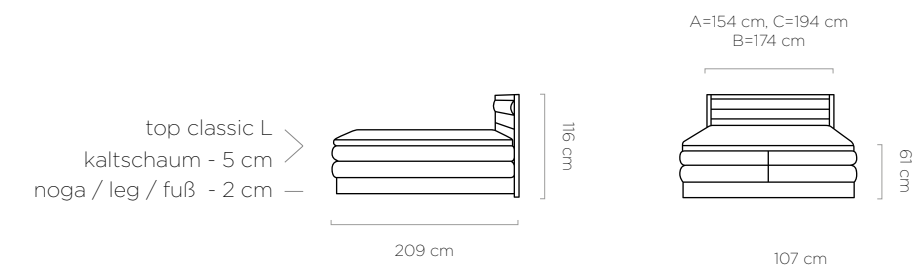

powierzchnia spania
sleeping area
schlaffläche:

A = 140 X 200 cm
B = 160 X 200 cm
C = 180 X 200 cm

pojemnik na pościel
bedding container
bettkasten:

A = 194 x 65 x 17 cm
B = 194 x 75 x 17 cm
C = 194 x 85 x 17 cm

powierzchnia spania
sleeping area
schlaffläche:

A = 140 X 200 cm
B = 160 X 200 cm
C = 180 X 200 cm

pojemnik na pościel
bedding container
bettkasten:

A = 196 x 65 x 16 cm
B = 196 x 75 x 16 cm
C = 196 x 85 x 16 cm