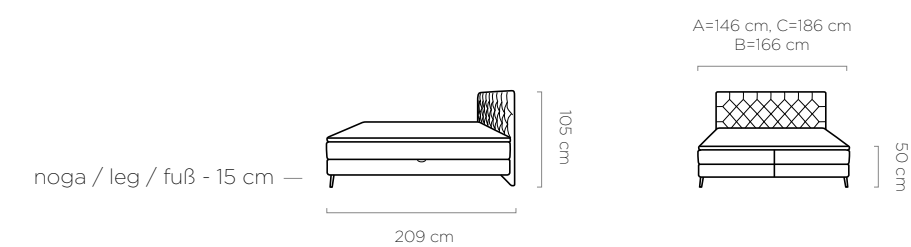

A=170 cm, C=210 cm
B=190 cm

powierzchnia spania
sleeping area
schlaffläche:

A = 140 X 200 cm
B = 160 X 200 cm
C = 180 X 200 cm

pojemnik na pościel
bedding container
bettkasten:

A = 196 x 75 x 16 cm
B = 196 x 85 x 16 cm
C = 196 x 95 x 16 cm

A=146 cm, C=186 cm
B=166 cm

powierzchnia spania
sleeping area
schlaffläche:

A = 140 X 200 cm
B = 160 X 200 cm
C = 180 X 200 cm

pojemnik na pościel
bedding container
bettkasten:

A = 196 x 65 x 16 cm
B = 196 x 75 x 16 cm
C = 196 x 85 x 16 cm

powierzchnia spania
sleeping area
schlaffläche:

A = 140 X 200 cm
B = 160 X 200 cm
C = 180 X 200 cm

pojemnik na pościel
bedding container
bettkasten:

A = 196 x 65 x 16 cm
B = 196 x 75 x 16 cm
C = 196 x 85 x 16 cm