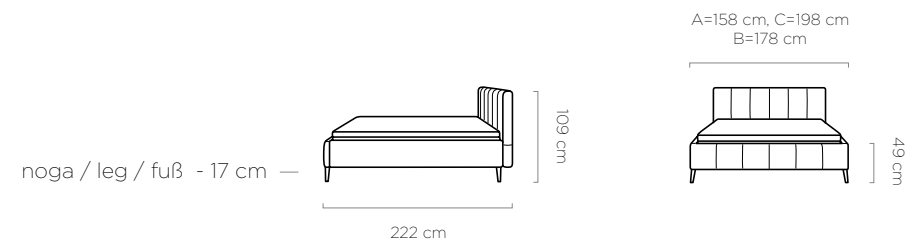

pojemnik na pościel
bedding container
bettkasten:

A = 200 X 140 X 15 cm
B = 200 X 160 X 15 cm
C = 200 X 180 X 15 cm

powierzchnia spania
sleeping area
schlaffläche:

A = 140 X 200 cm
B = 160 X 200 cm
C = 180 X 200 cm

pojemnik na pościel
bedding container
bettkasten:

A = 200 X 140 X 15 cm
B = 200 X 160 X 15 cm
C = 200 X 180 X 15 cm

powierzchnia spania / sleeping area / schlaffläche: A = 140 X 200 cm B = 160 X 200 cm C = 180 X 200 cm