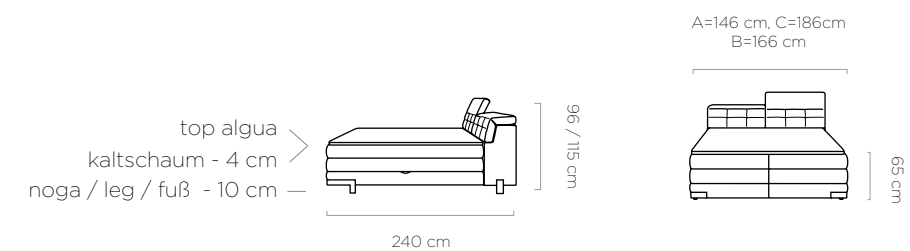

new

powierzchnia spania
sleeping area
schlaffläche:

A = 140 X 200 cm
B = 160 X 200 cm
C = 180 X 200 cm

pojemnik na pościel
bedding container
bettkasten:

A = 196 x 65 x 16 cm
B = 196 x 75 x 16 cm
C = 196 x 85 x 16 cm