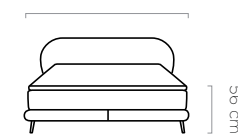

“

A comfortable
sleep is
a beginning of
another good
day.

powierzchnia spania / sleeping area / schlaffläche: A = 140 X 200 cm B = 160 X 200 cm C = 180 X 200 cm

powierzchnia spania / sleeping area / schlaffläche: A = 140 X 200 cm B = 160 X 200 cm C = 180 X 200 cm

powierzchnia spania A = 140 X 200 cm
 sleeping area B = 160 X 200 cm
 schlaffläche: C = 180 X 200 cm

noga / leg / fuß - 20 cm

A=208 cm, C=248 cm
 B=228 cm

new

powierzchnia spania / sleeping area / schlaffläche: A = 140 X 200 cm B = 160 X 200 cm C = 180 X 200 cm