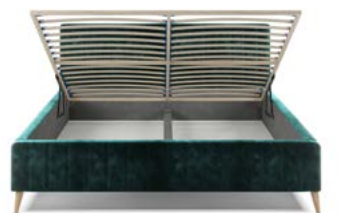

powierzchnia spania / sleeping area / schlaffläche: A = 140 X 200 cm B = 160 X 200 cm C = 180 X 200 cm