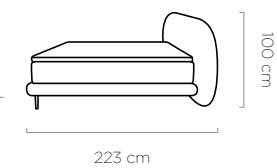

“

A comfortable
sleep is
a beginning of
another good
day.

powierzchnia spania / sleeping area / schlaffläche: A = 140 X 200 cm B = 160 X 200 cm C = 180 X 200 cm

powierzchnia spania / sleeping area / schlaffläche: A = 140 X 200 cm B = 160 X 200 cm C = 180 X 200 cm

powierzchnia spania A = 140 X 200 cm
 sleeping area B = 160 X 200 cm
 schlaffläche: C = 180 X 200 cm

noga / leg / fuß - 20 cm

A=208 cm, C=248 cm
 B=228 cm

new

powierzchnia spania / sleeping area / schlaffläche: A = 140 X 200 cm B = 160 X 200 cm C = 180 X 200 cm