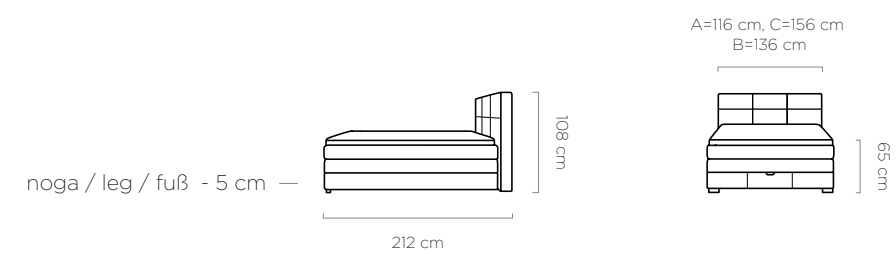

powierzchnia spania
sleeping area
schlaffläche:

- A = 100 X 200 cm
- B = 120 X 200 cm
- C = 140 X 200 cm

pojemnik na pościel
bedding container
bettkasten:

- A = 194 x 96 x 20 cm
- B = 194 x 116 x 20 cm
- C = 194 x 136 x 20 cm