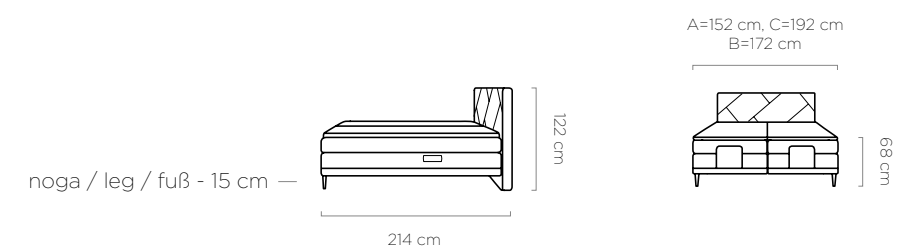

powierzchnia spania / sleeping area / schlaffläche: A = 140 X 200 cm B = 160 X 200 cm C = 180 X 200 cm