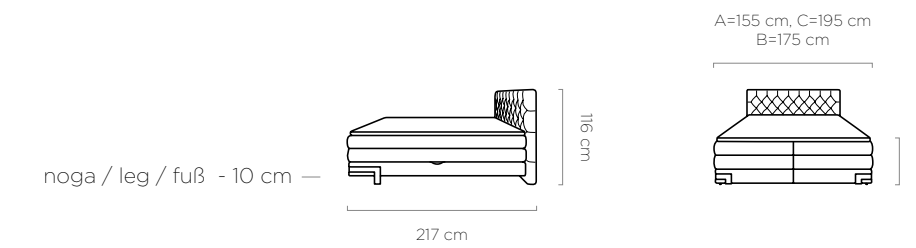

powierzchnia spania
sleeping area
schlaffläche:

A = 140 X 200 cm
B = 160 X 200 cm
C = 180 X 200 cm

pojemnik na pościel
bedding container
bettkasten:

A = 196 x 65 x 16 cm
B = 196 x 75 x 16 cm
C = 196 x 85 x 16 cm