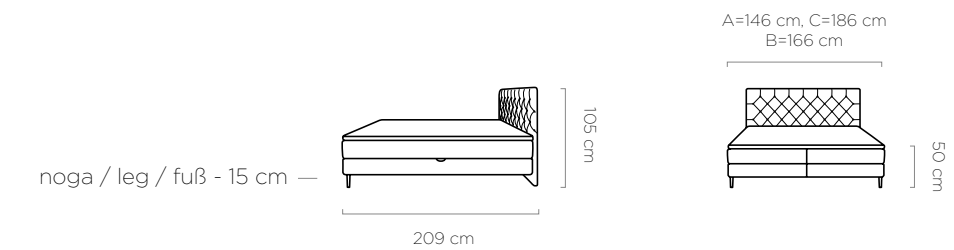

A=170 cm, C=210 cm
B=190 cm

powierzchnia spania
sleeping area
schlaffläche:

A = 140 X 200 cm
B = 160 X 200 cm
C = 180 X 200 cm

pojemnik na pościel
bedding container
bettkasten:

A = 196 x 75 x 16 cm
B = 196 x 85 x 16 cm
C = 196 x 95 x 16 cm

A=146 cm, C=186 cm
B=166 cm

powierzchnia spania
sleeping area
schlaffläche:

A = 140 X 200 cm
B = 160 X 200 cm
C = 180 X 200 cm

pojemnik na pościel
bedding container
bettkasten:

A = 196 x 65 x 16 cm
B = 196 x 75 x 16 cm
C = 196 x 85 x 16 cm

powierzchnia spania
sleeping area
schlaffläche:

A = 140 X 200 cm
B = 160 X 200 cm
C = 180 X 200 cm

pojemnik na pościel
bedding container
bettkasten:

A = 196 x 65 x 16 cm
B = 196 x 75 x 16 cm
C = 196 x 85 x 16 cm