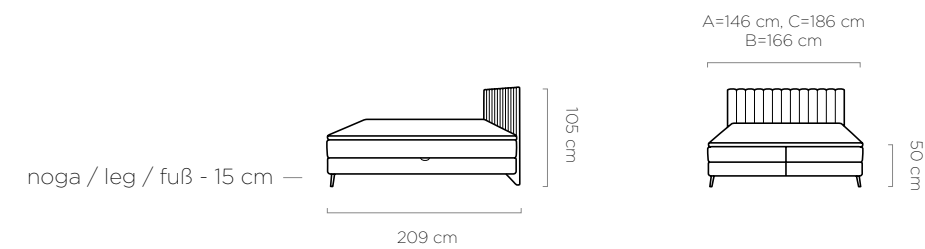

powierzchnia spania
sleeping area
schlaffläche:

A = 140 X 200 cm
B = 160 X 200 cm
C = 180 X 200 cm

pojemnik na pościel
bedding container
bettkasten:

A = 196 x 65 x 16 cm
B = 196 x 75 x 16 cm
C = 196 x 85 x 16 cm