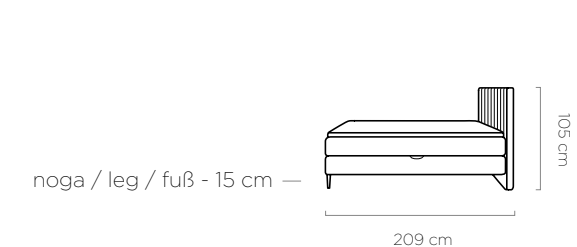

noga / leg / fuß - 18 cm

A=160 cm, C=200 cm
B=180 cm

powierzchnia spania
sleeping area
schlaffläche:

A = 140 X 200 cm
B = 160 X 200 cm
C = 180 X 200 cm

pojemnik na pościel
bedding container
bettkasten:

A = 88 x 17 x 136 cm
B = 88 x 17 x 156 cm
C = 88 x 17 x 176 cm

A=170 cm, C=210 cm
B=190 cm

powierzchnia spania
sleeping area
schlaffläche:

A = 140 X 200 cm
B = 160 X 200 cm
C = 180 X 200 cm

pojemnik na pościel
bedding container
bettkasten:

A = 196 x 75 x 16 cm
B = 196 x 85 x 16 cm
C = 196 x 95 x 16 cm

A=146 cm, C=186 cm
B=166 cm

powierzchnia spania
sleeping area
schlaffläche:

A = 140 X 200 cm
B = 160 X 200 cm
C = 180 X 200 cm

pojemnik na pościel
bedding container
bettkasten:

A = 196 x 65 x 16 cm
B = 196 x 75 x 16 cm
C = 196 x 85 x 16 cm