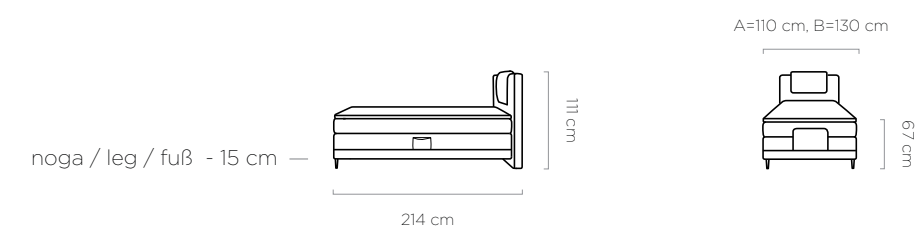

powierzchnia spania / sleeping area / schlaffläche: A = 100 X 200 cm B = 120 X 200 cm

new

new

powierzchnia spania / sleeping area / schlaffläche: A = 140 X 200 cm B = 160 X 200 cm C = 180 X 200 cm

new

powierzchnia spania / sleeping area / schlaffläche: A = 100 X 200 cm B = 120 X 200 cm