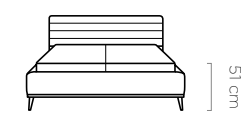

pojemnik na pościel
bedding container
bettkasten:

A = 200 X 140 X 15 cm
B = 200 X 160 X 15 cm
C = 200 X 180 X 15 cm

powierzchnia spania
sleeping area
schlaffläche:

A = 140 X 200 cm
B = 160 X 200 cm
C = 180 X 200 cm

pojemnik na pościel
bedding container
bettkasten:

A = 200 X 140 X 15 cm
B = 200 X 160 X 15 cm
C = 200 X 180 X 15 cm

powierzchnia spania / sleeping area / schlaffläche: A = 140 X 200 cm B = 160 X 200 cm C = 180 X 200 cm

powierzchnia spania
sleeping area
schlaffläche:

- A = 140 X 200 cm
- B = 160 X 200 cm
- C = 180 X 200 cm

pojemnik na pościel
bedding container
bettkasten:

- A = 200 X 140 X 15 cm
- B = 200 X 160 X 15 cm
- C = 200 X 180 X 15 cm

noga / leg / fuß - 18 cm

A=160 cm, C=200 cm
B=180 cm

powierzchnia spania
sleeping area
schlaffläche:

A = 140 X 200 cm
B = 160 X 200 cm
C = 180 X 200 cm

pojemnik na pościel
bedding container
bettkasten:

A = 88 x 17 x 136 cm
B = 88 x 17 x 156 cm
C = 88 x 17 x 176 cm