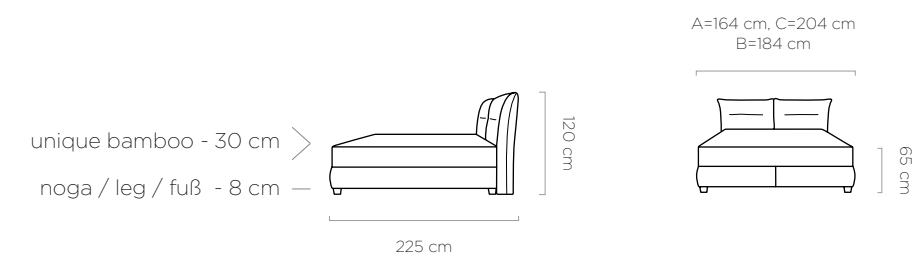

powierzchnia spania A = 140 X 200 cm
 sleeping area B = 160 X 200 cm
 schlaffläche: C = 180 X 200 cm

noga / leg / fuß - 20 cm

A=208 cm, C=248 cm
 B=228 cm

new

powierzchnia spania / sleeping area / schlaffläche: A = 140 X 200 cm B = 160 X 200 cm C = 180 X 200 cm

powierzchnia spania / sleeping area / schlaffläche: A = 140 X 200 cm B = 160 X 200 cm C = 180 X 200 cm

powierzchnia spania / sleeping area / schlaffläche: A = 140 X 200 cm B = 160 X 200 cm C = 180 X 200 cm