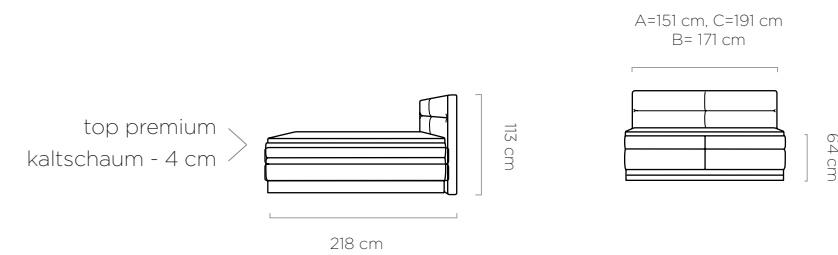

powierzchnia spania
sleeping area
schlaffläche:
A = 140 X 200 cm
B = 160 X 200 cm
C = 180 X 200 cm

pojemnik na pościel
bedding container
bettkasten:
A = 174 x 65 x 13 cm
B = 174 x 75 x 13 cm
C = 174 x 85 x 13 cm

powierzchnia spania / sleeping area / schlaffläche: A = 140 X 200 cm B = 160 X 200 cm C = 180 X 200 cm