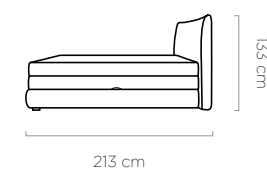

powierzchnia spania
sleeping area
schlaffläche:

A = 140 X 200 cm
B = 160 X 200 cm
C = 180 X 200 cm

pojemnik na pościel
bedding container
bettkasten:

A = 196 x 65 x 27 cm
B = 196 x 75 x 27 cm
C = 196 x 85 x 27 cm

A=169 cm, C=209 cm
B=189 cm

66 cm

powierzchnia spania
sleeping area
schlaffläche:

A = 140 X 200 cm
B = 160 X 200 cm
C = 180 X 200 cm

pojemnik na pościel
bedding container
bettkasten:

A = 196 x 65 x 27 cm
B = 196 x 75 x 27 cm
C = 196 x 85 x 27 cm

A=165 cm, C=205 cm
B=185 cm

66 cm

powierzchnia spania
sleeping area
schlaffläche:

A = 140 X 200 cm
B = 160 X 200 cm
C = 180 X 200 cm

pojemnik na pościel
bedding container
bettkasten:

A = 196 x 65 x 27 cm
B = 196 x 75 x 27 cm
C = 196 x 85 x 27 cm

A=165 cm, C=205 cm
B=185 cm

66 cm