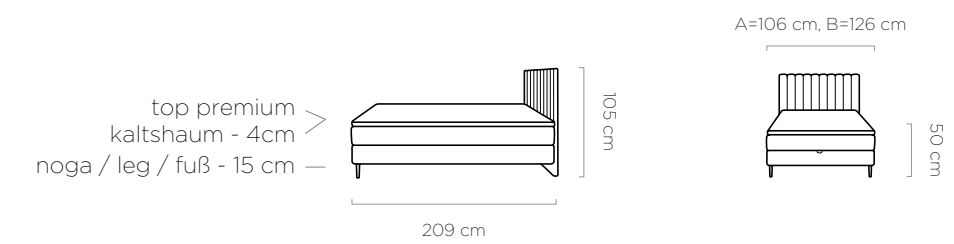

powierzchnia spania
sleeping area
schlaffläche:

A = 100 X 200 cm
B = 120 X 200 cm

pojemnik na pościel
bedding container
bettkasten:

A = 196 x 99 x 16 cm
B = 196 x 119 x 16 cm