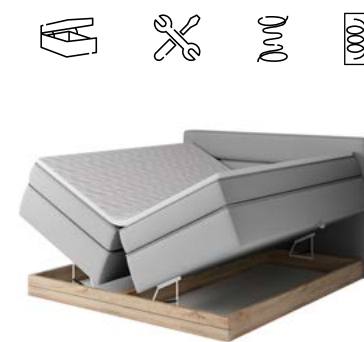

powierzchnia spania
sleeping area
schlaffläche:
A = 140 X 200 cm
B = 160 X 200 cm
C = 180 X 200 cm

pojemnik na pościel
bedding container
bettkasten:
A = 174 x 65 x 13 cm
B = 174 x 75 x 13 cm
C = 174 x 85 x 13 cm

powierzchnia spania / sleeping area / schlaffläche: A = 140 X 200 cm B = 160 X 200 cm C = 180 X 200 cm