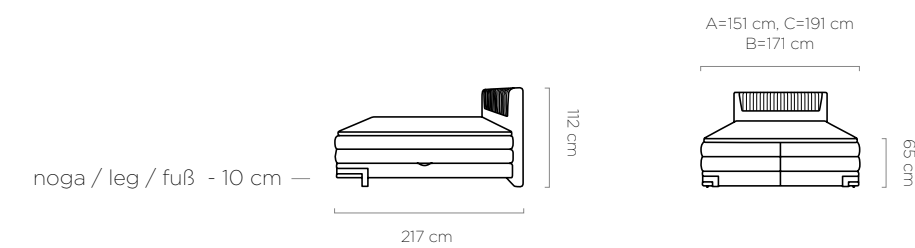

powierzchnia spania
sleeping area
schlaffläche:

A = 140 X 200 cm
B = 160 X 200 cm
C = 180 X 200 cm

pojemnik na pościel
bedding container
bettkasten:

A = 196 x 65 x 16 cm
B = 196 x 75 x 16 cm
C = 196 x 85 x 16 cm