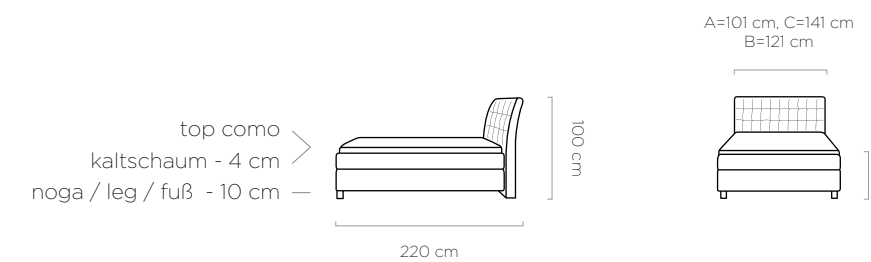

powierzchnia spania / sleeping area / schlaffläche: A = 140 X 200 cm B = 160 X 200 cm C = 180 X 200 cm