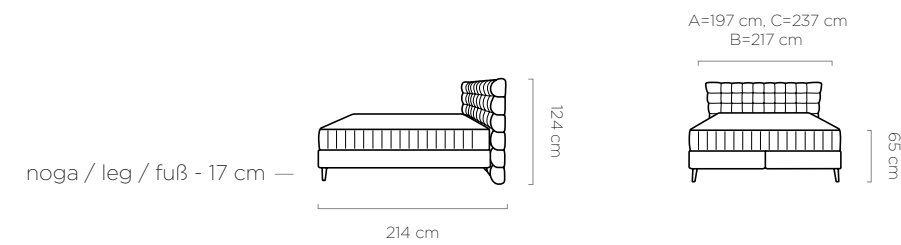

powierzchnia spania A = 140 X 200 cm
 sleeping area B = 160 X 200 cm
 schlaffläche: C = 180 X 200 cm

noga / leg / fuß - 20 cm

A=208 cm, C=248 cm
 B=228 cm

new

powierzchnia spania / sleeping area / schlaffläche: A = 140 X 200 cm B = 160 X 200 cm C = 180 X 200 cm

powierzchnia spania / sleeping area / schlaffläche: A = 140 X 200 cm B = 160 X 200 cm C = 180 X 200 cm

powierzchnia spania / sleeping area / schlaffläche: A = 140 X 200 cm B = 160 X 200 cm C = 180 X 200 cm