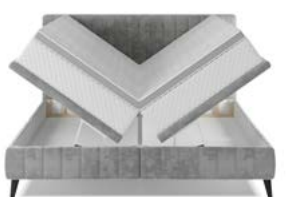

powierzchnia spania
sleeping area
schlaffläche:

A = 140 X 200 cm
B = 160 X 200 cm
C = 180 X 200 cm

pojemnik na pościel
bedding container
bettkasten:

A = 199 X 65 X 20 cm
B = 199 X 75 X 20 cm
C = 199 X 85 X 20 cm