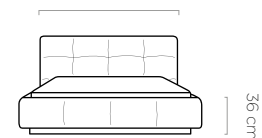

pojemnik na pościel
bedding container
bettkasten:

A = 200 X 140 X 15 cm
B = 200 X 160 X 15 cm
C = 200 X 180 X 15 cm

powierzchnia spania / sleeping area / schlaffläche: A = 140 X 200 cm B = 160 X 200 cm C = 180 X 200 cm

powierzchnia spania
sleeping area
schlaffläche:

- A = 140 X 200 cm
- B = 160 X 200 cm
- C = 180 X 200 cm

pojemnik na pościel
bedding container
bettkasten:

- A = 200 X 140 X 15 cm
- B = 200 X 160 X 15 cm
- C = 200 X 180 X 15 cm

noga / leg / fuß - 18 cm

A=160 cm, C=200 cm
B=180 cm

powierzchnia spania
sleeping area
schlaffläche:

A = 140 X 200 cm
B = 160 X 200 cm
C = 180 X 200 cm

pojemnik na pościel
bedding container
bettkasten:

A = 88 x 17 x 136 cm
B = 88 x 17 x 156 cm
C = 88 x 17 x 176 cm

A=170 cm, C=210 cm
B=190 cm

powierzchnia spania
sleeping area
schlaffläche:

A = 140 X 200 cm
B = 160 X 200 cm
C = 180 X 200 cm

pojemnik na pościel
bedding container
bettkasten:

A = 196 x 75 x 16 cm
B = 196 x 85 x 16 cm
C = 196 x 95 x 16 cm