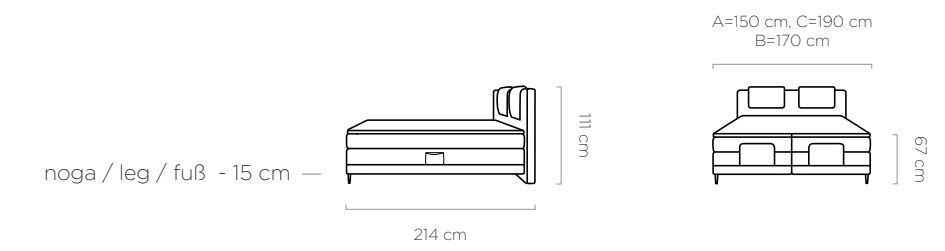

powierzchnia spania / sleeping area / schlaffläche: A = 100 X 200 cm B = 120 X 200 cm

new

new

powierzchnia spania / sleeping area / schlaffläche: A = 140 X 200 cm B = 160 X 200 cm C = 180 X 200 cm

new

powierzchnia spania / sleeping area / schlaffläche: A = 100 X 200 cm B = 120 X 200 cm

powierzchnia spania
sleeping area
schlaffläche:
A = 100 X 200 cm
B = 120 X 200 cm
C = 140 X 200 cm

pojemnik na pościel
bedding container
bettkasten:
A = 190 x 96 x 20 cm
B = 190 x 116 x 20 cm
C = 196 x 136 x 20 cm