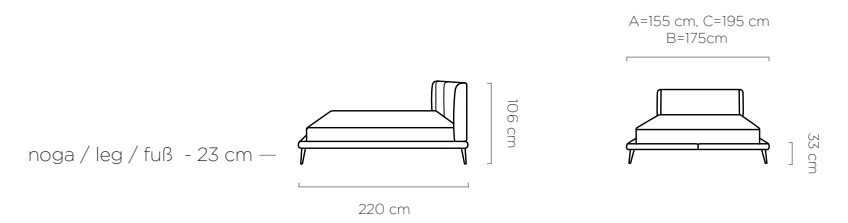

“

A comfortable
sleep is
a beginning of
another good
day.

powierzchnia spania / sleeping area / schlaffläche: A = 140 X 200 cm B = 160 X 200 cm C = 180 X 200 cm

powierzchnia spania / sleeping area / schlaffläche: A = 140 X 200 cm B = 160 X 200 cm C = 180 X 200 cm

powierzchnia spania A = 140 X 200 cm
 sleeping area B = 160 X 200 cm
 schlaffläche: C = 180 X 200 cm

noga / leg / fuß - 20 cm

A=208 cm, C=248 cm
 B=228 cm

new

powierzchnia spania / sleeping area / schlaffläche: A = 140 X 200 cm B = 160 X 200 cm C = 180 X 200 cm

powierzchnia spania / sleeping area / schlaffläche: A = 140 X 200 cm B = 160 X 200 cm C = 180 X 200 cm

powierzchnia spania / sleeping area / schlaffläche: A = 140 X 200 cm B = 160 X 200 cm C = 180 X 200 cm