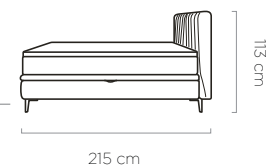

powierzchnia spania / sleeping area / schlaffläche: A = 140 X 200 cm B = 160 X 200 cm C = 180 X 200 cm

powierzchnia spania / sleeping area / schlaffläche: A = 140 X 200 cm B = 160 X 200 cm C = 180 X 200 cm

powierzchnia spania / sleeping area / schlaffläche: A = 140 X 200 cm B = 160 X 200 cm C = 180 X 200 cm

powierzchnia spania
sleeping area
schlaffläche:

A = 140 X 200 cm
B = 160 X 200 cm
C = 180 X 200 cm

pojemnik na pościel
bedding container
bettkasten:

A = 199 X 65 X 20 cm
B = 199 X 75 X 20 cm
C = 199 X 85 X 20 cm

noga / leg / fuß - 15 cm

A=143 cm, C=183 cm
B=163 cm

186 cm

67 cm

powierzchnia spania
sleeping area
schlaffläche:

A = 140 X 200 cm
B = 160 X 200 cm
C = 180 X 200 cm