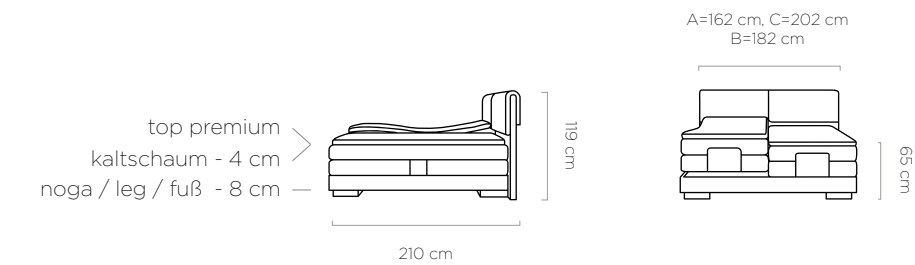

powierzchnia spania
sleeping area
schlaffläche:
A = 140 X 200 cm
B = 160 X 200 cm
C = 180 X 200 cm

pojemnik na pościel
bedding container
bettkasten:
A = 174 x 65 x 13 cm
B = 174 x 75 x 13 cm
C = 174 x 85 x 13 cm

powierzchnia spania / sleeping area / schlaffläche: A = 140 X 200 cm B = 160 X 200 cm C = 180 X 200 cm