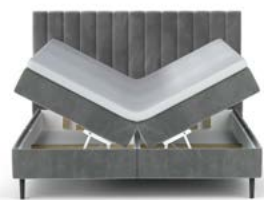

A=146 cm, C=186 cm
B=166 cm