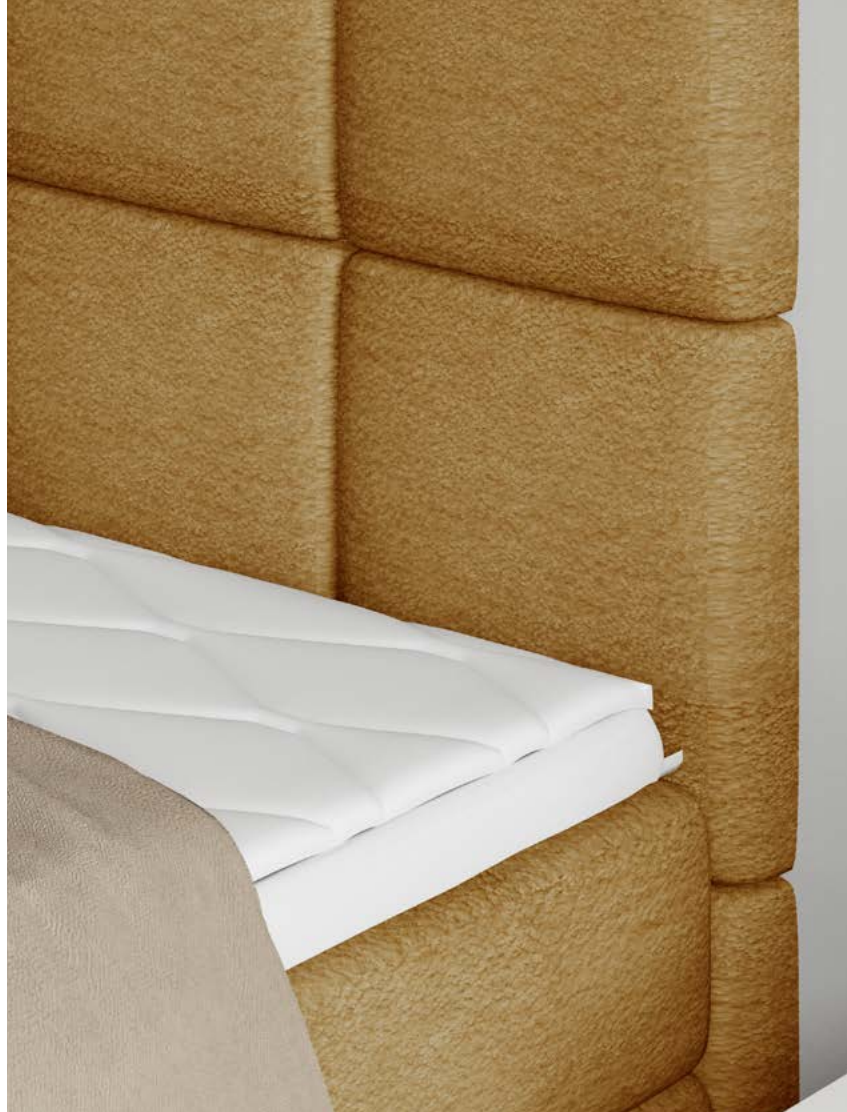

[EN] Adel is a classic continental bed, the so-called boxspring. It has a distinctive high structure, which consists of a mattress system that provides adequate ventilation and comfort during sleep. The body of the bed together with the frame and the high soft headrest have been covered with elegant upholstery. The stylish intricate quilting wonderfully emphasises the texture and softness of the fabric and gives the furniture an unusual character.

[PL] Adel jest klasycznym łóżkiem kontynentalnym tzw. boxspring. Posiada charakterystyczną wysoką konstrukcję, na którą składa się system materacy zapewniających odpowiednią wentylację i komfort w czasie snu. Korpus łóżka wraz z ramą oraz wysoki miękki zagłówek został pokryty elegancką tapicerką. Stylowe misterne pikowanie wspaniale podkreśla fakturę i miękkość tkaniny oraz nadaje meblowi nietuzinkowego charakteru.

[DE] Adel ist ein klassisches kontinentales Bett, das sogenannte Boxspring. Es hat eine charakteristische hohe Konstruktion, die aus einem Matratzensystem besteht, das für ausreichende Belüftung und Komfort während des Schlafs sorgt. Das Bettgehäuse einschließlich des Rahmens und des hohen, weichen Kopfteils ist mit einer eleganten Polsterung versehen. Die stilvolle, filigrane Steppung hebt die Textur und Weichheit des Stoffes wunderbar hervor und verleiht den Möbeln einen einzigartigen Charakter.