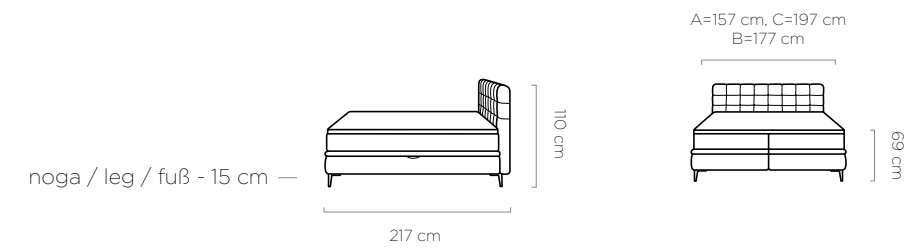

powierzchnia spania / sleeping area / schlaffläche: A = 140 X 200 cm B = 160 X 200 cm C = 180 X 200 cm

powierzchnia spania
sleeping area
schlaffläche:

A = 140 X 200 cm
B = 160 X 200 cm
C = 180 X 200 cm

pojemnik na pościel
bedding container
bettkasten:

A = 199 X 65 X 20 cm
B = 199 X 75 X 20 cm
C = 199 X 85 X 20 cm

noga / leg / fuß - 15 cm

A=143 cm, C=183 cm
B=163 cm

186 cm

67 cm

powierzchnia spania
sleeping area
schlaffläche:

A = 140 X 200 cm
B = 160 X 200 cm
C = 180 X 200 cm

pojemnik na pościel
bedding container
bettkasten:

A = 199 X 65 X 20 cm
B = 199 X 75 X 20 cm
C = 199 X 85 X 20 cm

powierzchnia spania
sleeping area
schlaffläche:

A = 140 X 200 cm
B = 160 X 200 cm
C = 180 X 200 cm