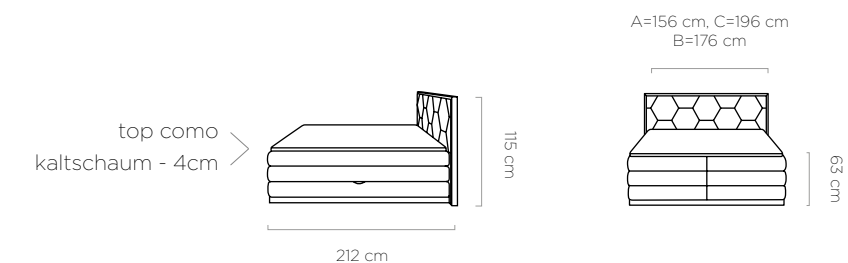

powierzchnia spania
sleeping area
schlaffläche:

A = 140 X 200 cm
B = 160 X 200 cm
C = 180 X 200 cm

pojemnik na pościel
bedding container
bettkasten:

A = 194 x 65 x 17 cm
B = 194 x 75 x 17 cm
C = 194 x 85 x 17 cm

powierzchnia spania
sleeping area
schlaffläche:

A = 140 X 200 cm
B = 160 X 200 cm
C = 180 X 200 cm

pojemnik na pościel
bedding container
bettkasten:

A = 196 x 65 x 16 cm
B = 196 x 75 x 16 cm
C = 196 x 85 x 16 cm