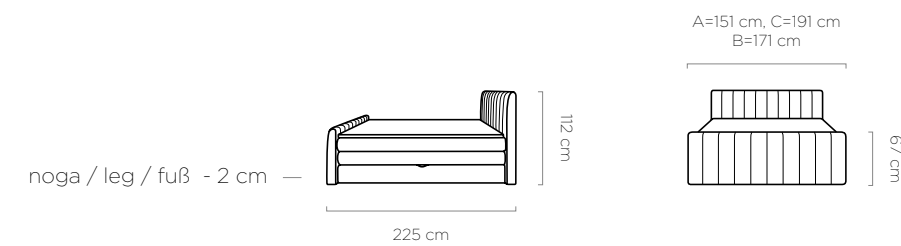

powierzchnia spania
sleeping area
schlaffläche:

A = 140 X 200 cm
B = 160 X 200 cm
C = 180 X 200 cm

pojemnik na pościel
bedding container
bettkasten:

A = 196 x 65 x 27 cm
B = 196 x 75 x 27 cm
C = 196 x 85 x 27 cm