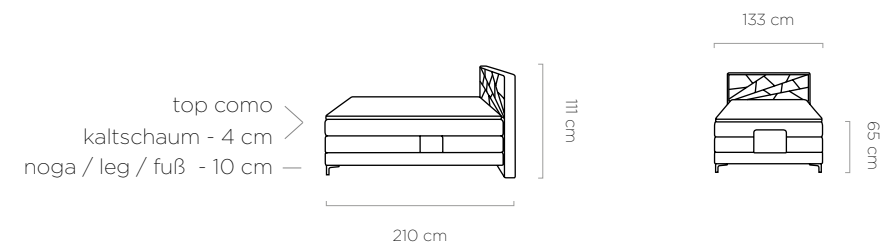

powierzchnia spania / sleeping area / schlaffläche: 120 X 200 cm