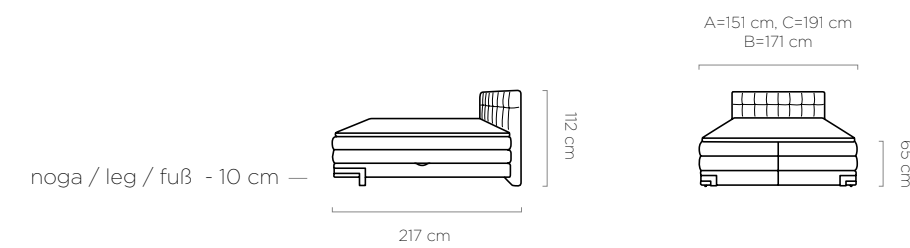

powierzchnia spania
sleeping area
schlaffläche:

A = 140 X 200 cm
B = 160 X 200 cm
C = 180 X 200 cm

pojemnik na pościel
bedding container
bettkasten:

A = 196 x 65 x 16 cm
B = 196 x 75 x 16 cm
C = 196 x 85 x 16 cm

powierzchnia spania
sleeping area
schlaffläche:

A = 140 X 200 cm
B = 160 X 200 cm
C = 180 X 200 cm

pojemnik na pościel
bedding container
bettkasten:

A = 196 x 65 x 16 cm
B = 196 x 75 x 16 cm
C = 196 x 85 x 16 cm