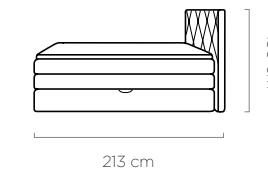

A = 140 X 200 cm
B = 160 X 200 cm
C = 180 X 200 cm

pojemnik na pościel
bedding container
bettkasten:

A = 196 x 65 x 27 cm
B = 196 x 75 x 27 cm
C = 196 x 85 x 27 cm

A=169 cm, C=209 cm
B=189 cm

66 cm

powierzchnia spania
sleeping area
schlaffläche:

A = 140 X 200 cm
B = 160 X 200 cm
C = 180 X 200 cm

pojemnik na pościel
bedding container
bettkasten:

A = 196 x 65 x 27 cm
B = 196 x 75 x 27 cm
C = 196 x 85 x 27 cm

A=165 cm, C=205 cm
B=185 cm

66 cm

powierzchnia spania
sleeping area
schlaffläche: