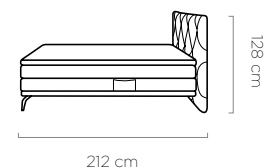

noga / leg / fuß - 17 cm