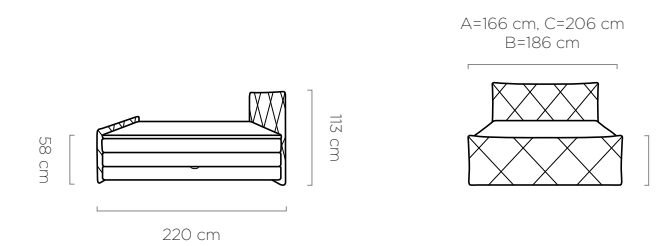

powierzchnia spania
sleeping area
schlaffläche:

A = 140 X 200 cm
B = 160 X 200 cm
C = 180 X 200 cm

pojemnik na pościel
bedding container
bettkasten:

A = 196 x 65 x 20 cm
B = 196 x 75 x 20 cm
C = 196 x 85 x 20 cm