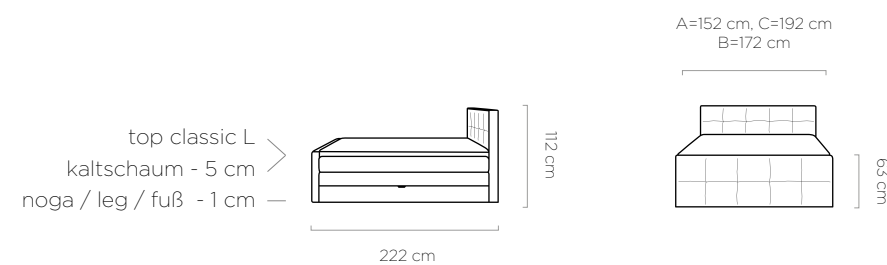

powierzchnia spania
sleeping area
schlaffläche:

A = 140 X 200 cm
B = 160 X 200 cm
C = 180 X 200 cm

pojemnik na pościel
bedding container
bettkasten:

A = 196 x 65 x 20 cm
B = 196 x 75 x 20 cm
C = 196 x 85 x 20 cm