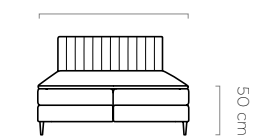

noga / leg / fuß - 18 cm

A=160 cm, C=200 cm
B=180 cm

powierzchnia spania
sleeping area
schlaffläche:

A = 140 X 200 cm
B = 160 X 200 cm
C = 180 X 200 cm

pojemnik na pościel
bedding container
bettkasten:

A = 88 x 17 x 136 cm
B = 88 x 17 x 156 cm
C = 88 x 17 x 176 cm

A=170 cm, C=210 cm
B=190 cm

powierzchnia spania
sleeping area
schlaffläche:

A = 140 X 200 cm
B = 160 X 200 cm
C = 180 X 200 cm

pojemnik na pościel
bedding container
bettkasten:

A = 196 x 75 x 16 cm
B = 196 x 85 x 16 cm
C = 196 x 95 x 16 cm

A=146 cm, C=186 cm
B=166 cm

powierzchnia spania
sleeping area
schlaffläche:

A = 140 X 200 cm
B = 160 X 200 cm
C = 180 X 200 cm

pojemnik na pościel
bedding container
bettkasten:

A = 196 x 65 x 16 cm
B = 196 x 75 x 16 cm
C = 196 x 85 x 16 cm