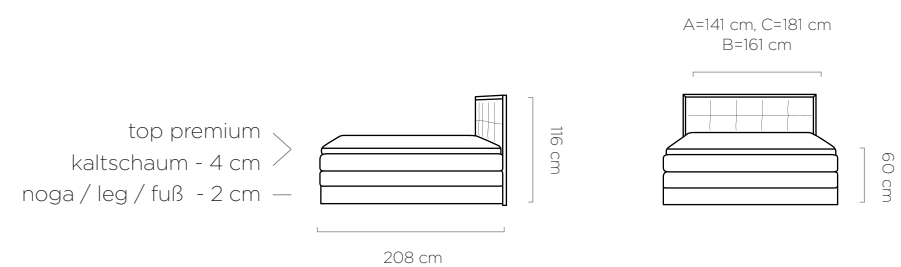

powierzchnia spania
sleeping area
schlaffläche:

A = 140 X 200 cm
B = 180 X 200 cm
C = 160 X 200 cm

pojemnik na pościel
bedding container
bettkasten:

A = 194 x 65 x 17 cm
B = 194 x 75 x 17 cm
C = 194 x 85 x 17 cm