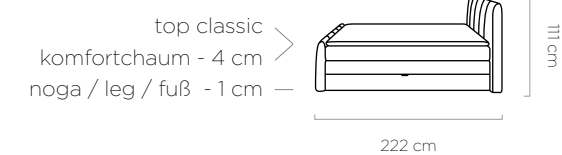

powierzchnia spania
sleeping area
schlaffläche:

A = 140 X 200 cm
B = 160 X 200 cm
C = 180 X 200 cm

pojemnik na pościel
bedding container
bettkasten:

A = 196 x 60 x 20 cm
B = 196 x 70 x 20 cm
C = 196 x 80 x 20 cm