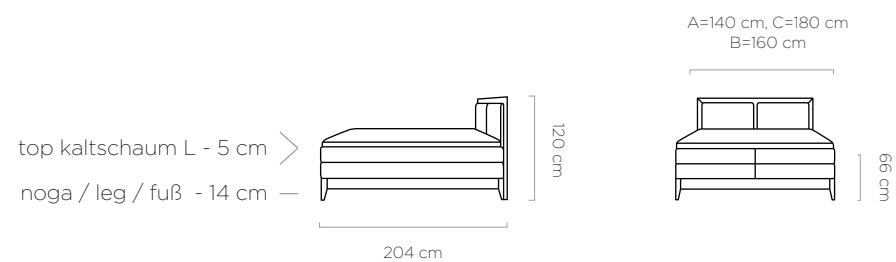

powierzchnia spania / sleeping area / schlaffläche: A = 140 X 200 cm B = 160 X 200 cm C = 180 X 200 cm