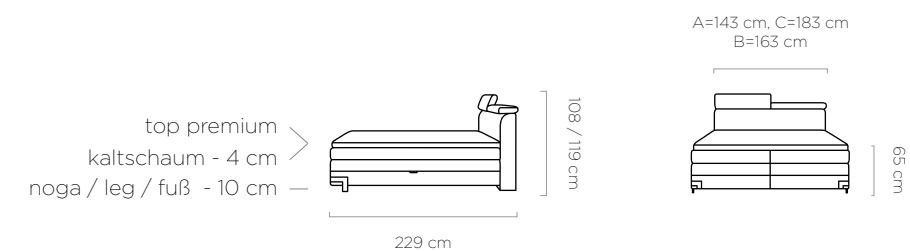

powierzchnia spania
sleeping area
schlaffläche:

A = 140 X 200 cm
B = 160 X 200 cm
C = 180 X 200 cm

pojemnik na pościel
bedding container
bettkasten:

A = 194 x 58 x 16 cm
B = 194 x 78 x 16 cm
C = 194 x 88 x 16 cm