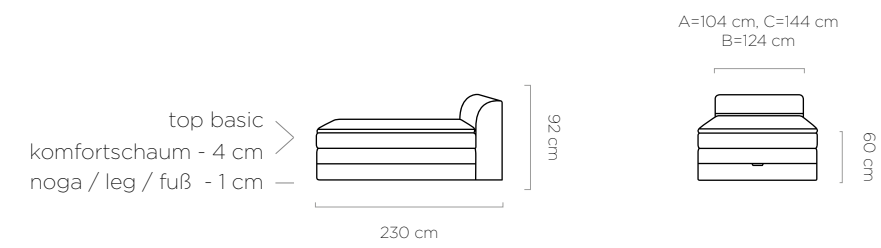

powierzchnia spania / sleeping area / schlaffläche: 120 X 200 cm