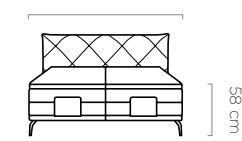

powierzchnia spania A = 140 X 200 cm
 sleeping area B = 160 X 200 cm
 schlaffläche: C = 180 X 200 cm

noga / leg / fuß - 17 cm

A=165 cm, C=205 cm
 B=185 cm

powierzchnia spania / sleeping area / schlaffläche: A = 140 X 200 cm B = 160 X 200 cm C = 180 X 200 cm