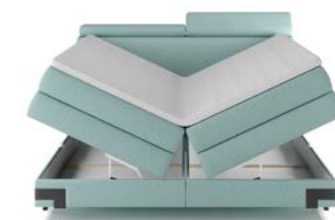

powierzchnia spania
sleeping area
schlaffläche:

A = 140 X 200 cm
B = 160 X 200 cm
C = 180 X 200 cm

pojemnik na pościel
bedding container
bettkasten:

A = 194 x 58 x 16 cm
B = 194 x 78 x 16 cm
C = 194 x 88 x 16 cm