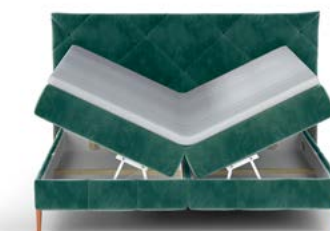

powierzchnia spania
sleeping area
schlaffläche:

A = 140 X 200 cm
B = 160 X 200 cm
C = 180 X 200 cm

pojemnik na pościel
bedding container
bettkasten:

A = 196 x 65 x 16 cm
B = 196 x 75 x 16 cm
C = 196 x 85 x 16 cm