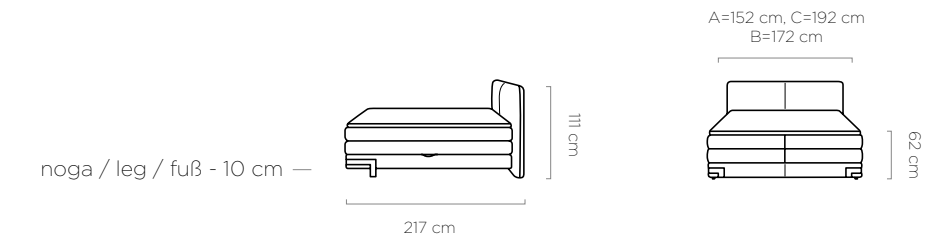

powierzchnia spania
sleeping area
schlaffläche:

A = 140 X 200 cm
B = 160 X 200 cm
C = 180 X 200 cm

pojemnik na pościel
bedding container
bettkasten:

A = 196 x 65 x 16 cm
B = 196 x 75 x 16 cm
C = 196 x 85 x 16 cm

powierzchnia spania
sleeping area
schlaffläche:

A = 140 X 200 cm
B = 160 X 200 cm
C = 180 X 200 cm

pojemnik na pościel
bedding container
bettkasten:

A = 196 x 65 x 16 cm
B = 196 x 75 x 16 cm
C = 196 x 85 x 16 cm