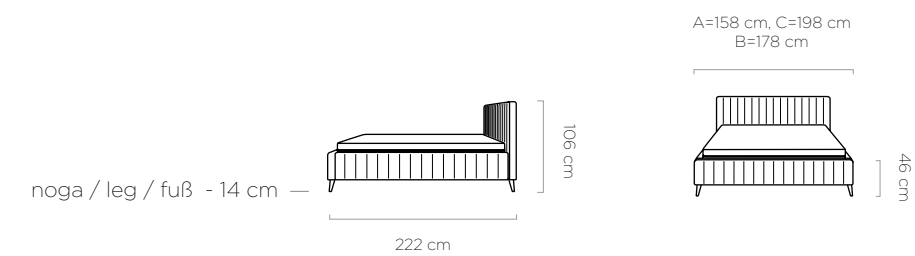

pojemnik na pościel
bedding container
bettkasten:

A = 200 X 140 X 15 cm
B = 200 X 160 X 15 cm
C = 200 X 180 X 15 cm

powierzchnia spania
sleeping area
schlaffläche:

A = 140 X 200 cm
B = 160 X 200 cm
C = 180 X 200 cm

pojemnik na pościel
bedding container
bettkasten:

A = 200 X 140 X 15 cm
B = 200 X 160 X 15 cm
C = 200 X 180 X 15 cm

powierzchnia spania / sleeping area / schlaffläche: A = 140 X 200 cm B = 160 X 200 cm C = 180 X 200 cm