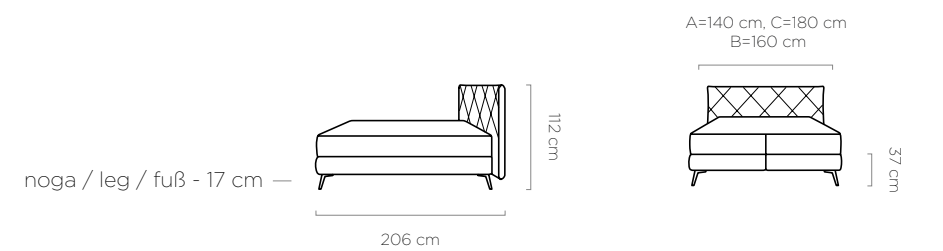

powierzchnia spania A = 140 X 200 cm
 sleeping area B = 160 X 200 cm
 schlaffläche: C = 180 X 200 cm

noga / leg / fuß - 20 cm

A=208 cm, C=248 cm
 B=228 cm

new

powierzchnia spania / sleeping area / schlaffläche: A = 140 X 200 cm B = 160 X 200 cm C = 180 X 200 cm

powierzchnia spania / sleeping area / schlaffläche: A = 140 X 200 cm B = 160 X 200 cm C = 180 X 200 cm

powierzchnia spania / sleeping area / schlaffläche: A = 140 X 200 cm B = 160 X 200 cm C = 180 X 200 cm