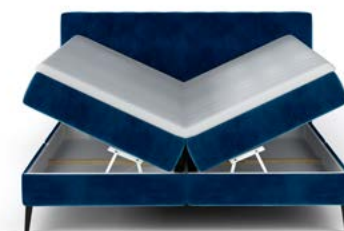

powierzchnia spania
sleeping area
schlaffläche:

A = 140 X 200 cm
B = 160 X 200 cm
C = 180 X 200 cm

pojemnik na pościel
bedding container
bettkasten:

A = 196 x 65 x 16 cm
B = 196 x 75 x 16 cm
C = 196 x 85 x 16 cm