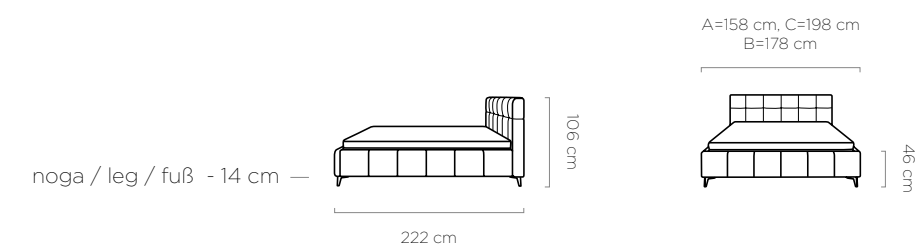

pojemnik na pościel
bedding container
bettkasten:

A = 199 X 65 X 20 cm
B = 199 X 75 X 20 cm
C = 199 X 85 X 20 cm

powierzchnia spania
sleeping area
schlaffläche:

A = 140 X 200 cm
B = 160 X 200 cm
C = 180 X 200 cm

pojemnik na pościel
bedding container
bettkasten:

A = 200 X 140 X 15 cm
B = 200 X 160 X 15 cm
C = 200 X 180 X 15 cm

powierzchnia spania
sleeping area
schlaffläche:

A = 140 X 200 cm
B = 160 X 200 cm
C = 180 X 200 cm