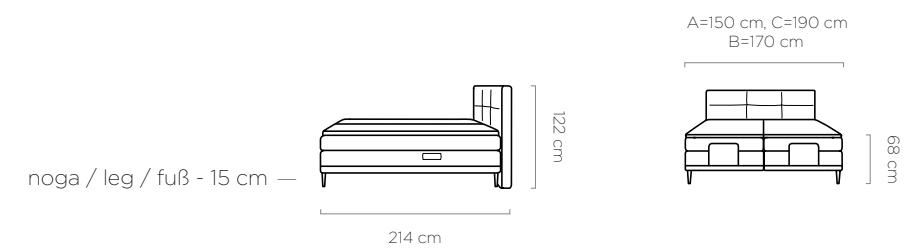

powierzchnia spania A = 140 X 200 cm
 sleeping area B = 160 X 200 cm
 schlaffläche: C = 180 X 200 cm

noga / leg / fuß - 17 cm

A=165 cm, C=205 cm
 B=185 cm

powierzchnia spania / sleeping area / schlaffläche: A = 140 X 200 cm B = 160 X 200 cm C = 180 X 200 cm

powierzchnia spania / sleeping area / schlaffläche: A = 140 X 200 cm B = 160 X 200 cm C = 180 X 200 cm

powierzchnia spania / sleeping area / schlaffläche: A = 140 X 200 cm B = 160 X 200 cm C = 180 X 200 cm