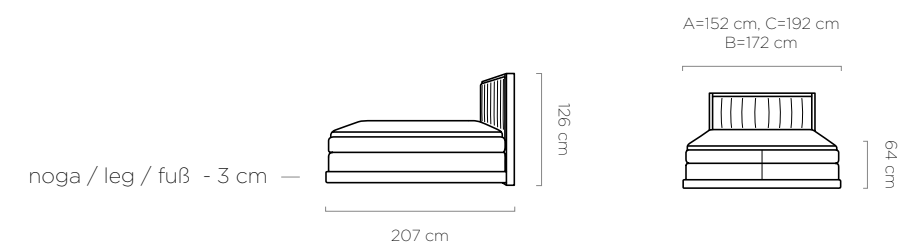

powierzchnia spania / sleeping area / schlaffläche: A = 140 X 200 cm B = 160 X 200 cm C = 180 X 200 cm