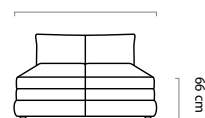

bedding container

pojemnik na pościel / bettkasten:

A = 196 x 65 x 27 cm

B = 196 x 75 x 27 cm

C = 196 x 85 x 27 cm

A=169 cm, C=209 cm
B=189 cm

Lungo

sleeping area
 powierzchnia spania / schlaffläche:
 A = 140 x 200 cm
 B = 160 x 200 cm
 C = 180 x 200 cm