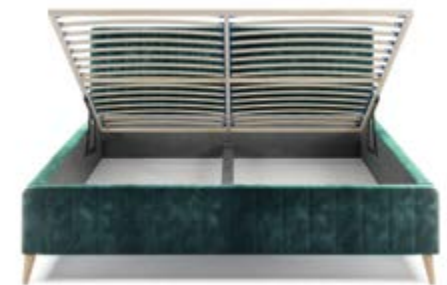

A = 140 x 200 cm

B = 160 x 200 cm

C = 180 x 200 cm

bedding container

pojemnik na pościel / bettkasten:

A = 200 x 140 x 15 cm

B = 200 x 160 x 15 cm

C = 200 x 180 x 15 cm