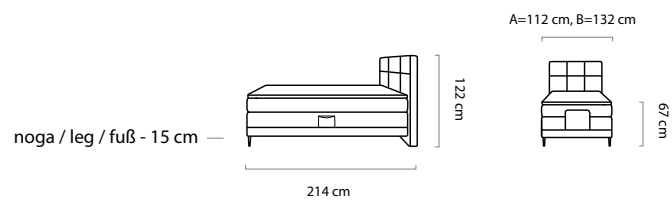

noga / leg / fuß - 15 cm —

A=150 cm, C=190 cm
 B=170 cm

Carlo 100

NEW

sleeping area
 powierzchnia spania / schlaffläche:
 A = 100 x 200 cm
 B = 120 x 200 cm

67

Box Springs

Venus