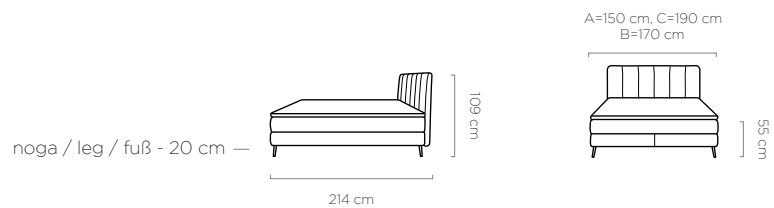

noga / leg / fuß - 17 cm —

A=208 cm, C=248 cm
B=228 cm

Lucio

NEW

sleeping area
 powierzchnia spania / schlaffläche:
 A = 140 x 200 cm
 B = 160 x 200 cm
 C = 180 x 200 cm

noga / leg / fuß - 15 cm

A=160 cm, C=200 cm
 B=180 cm

Box Springs

Lucy NEW

sleeping area
 powierzchnia spania / schlaffläche:
 A = 140 x 200 cm
 B = 160 x 200 cm
 C = 180 x 200 cm

Sydney

NEW

sleeping area
 powierzchnia spania / schlaffläche:
 A = 140 x 200 cm
 B = 160 x 200 cm
 C = 180 x 200 cm

Box Springs

Adel

sleeping area
 powierzchnia spania / schlaffläche:
 A = 140 x 200 cm
 B = 160 x 200 cm
 C = 180 x 200 cm

noga / leg / fuß - 20 cm

A=147 cm, C=187 cm
 B=167 cm

Harper

NEW

sleeping area
 powierzchnia spania / schlaffläche:
 A = 140 x 200 cm
 B = 160 x 200 cm
 C = 180 x 200 cm