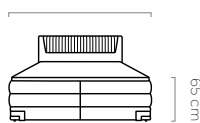

217 cm

A=151 cm, C=191 cm
B=171 cm

65 cm