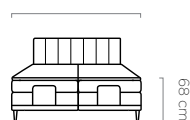

A=152 cm, C=192 cm
B=172 cm