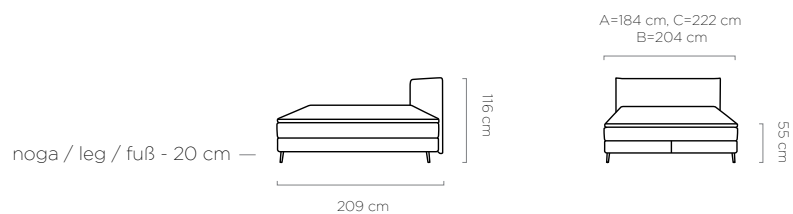

Box Springs

Lucy NEW

sleeping area
 powierzchnia spania / schlaffläche:
 A = 140 x 200 cm
 B = 160 x 200 cm
 C = 180 x 200 cm

Sydney

NEW

sleeping area
 powierzchnia spania / schlaffläche:
 A = 140 x 200 cm
 B = 160 x 200 cm
 C = 180 x 200 cm

Box Springs

Adel

sleeping area
 powierzchnia spania / schlaffläche:
 A = 140 x 200 cm
 B = 160 x 200 cm
 C = 180 x 200 cm

noga / leg / fuß - 20 cm

A=147 cm, C=187 cm
 B=167 cm

Harper

NEW

sleeping area
 powierzchnia spania / schlaffläche:
 A = 140 x 200 cm
 B = 160 x 200 cm
 C = 180 x 200 cm