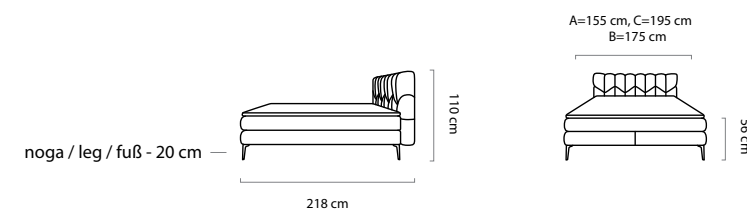

sleeping area
powierzchnia spania / schlaffläche:
A = 140 x 200 cm
B = 160 x 200 cm
C = 180 x 200 cm