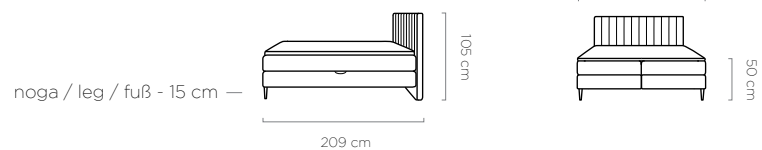

bedding container

pojemnik na pościel / bettkasten:

A = 196 x 75 x 16 cm

B = 196 x 85 x 16 cm

C = 196 x 95 x 16 cm