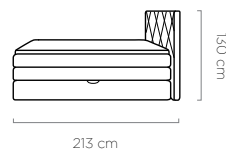

Lungo

sleeping area
powierzchnia spania / schlaffläche:
A = 140 x 200 cm
B = 160 x 200 cm
C = 180 x 200 cm

bedding container
pojemnik na pościel / bettkasten:
A = 196 x 65 x 27 cm
B = 196 x 75 x 27 cm
C = 196 x 85 x 27 cm