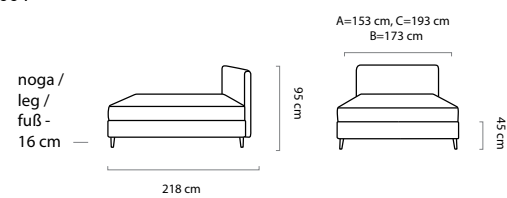

sleeping area

powierzchnia spania / schlaffläche:

A = 140 x 200 cm

B = 160 x 200 cm

C = 180 x 200 cm

bedding container

pojemnik na pościel / bettkasten:

A = 140 x 200 x 15 cm

B = 160 x 200 x 15 cm

C = 180 x 200 x 15 cm

Felice II

Felice III

Felice IV

Felice I

Box springs

Box springs beds