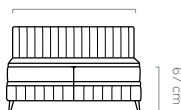

Caya

sleeping area

powierzchnia spania / schlaffläche:

A = 140 x 200 cm

B = 160 x 200 cm

C = 180 x 200 cm

bedding container

pojemnik na pościel / bettkasten:

A = 199 x 65 x 20 cm

B = 199 x 75 x 20 cm

C = 199 x 85 x 20 cm

unique silver - 26 cm

noga / leg / fuß - 14 cm

A=143 cm, C=183 cm
B=163 cm

Zoya
NEW

ENG ZOYA – thanks to its light and modern form, this is the kind of bed that always looks grand in any interior for a long time. The presence of a storage container allows you to keep an extra set of bedding to hand, while the sloping headboard ensures this one stands out from the rest. The design is made lighter by the high legs on which the bed sits. **PL** ZOYA – dzięki nowoczesnej i delikatnej formie, łóżko należy do mebli, które przez długi czas będzie doskonale wyglądać w każdym wnętrzu. Obecność pojemnika na pościel pozwala przechowywać dodatkowy komplet pościeli, a pochylone zagłowie powoduje, że model ten wyróżnia się na tle pozostałych. Lekkości konstrukcji dają wysokie nóżki, na których posadowione jest łóżko. **DE** ZOYA – dank seiner modernen und dezenten Form ist das Bett eines der Möbelstücke, die in jedem Interieur für lange Zeit gut aussehen werden. Der Bettkasten ermöglicht die Aufbewahrung von zusätzlichem Bettbezug. Das geneigte Kopfteil hebt dieses Modell von den anderen ab. Die Leichtigkeit der Konstruktion ergibt sich aus den hohen Füßen, auf denen das Bett steht.