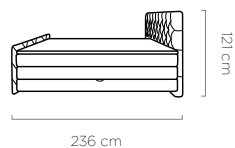

C = 198 x 86 x 20 cm

A=162 cm, C=202 cm
B=182 cm

Charles

NEW

sleeping area
 powierzchnia spania / schlaffläche:
 A = 140 x 200 cm
 B = 160 x 200 cm
 C = 180 x 200 cm

bedding container
 pojemnik na pościel / bettkasten:
 A = 196 x 66 x 20 cm
 B = 196 x 76 x 20 cm
 C = 196 x 86 x 20 cm