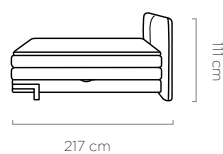

bedding container

pojemnik na pościel / bettkasten:

A = 196 x 65 x 16 cm

B = 196 x 75 x 16 cm

C = 196 x 85 x 16 cm

noga / leg / fuß - 10 cm —