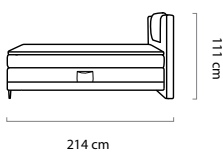

sleeping area
powierzchnia spania / schlaffläche:
A = 100 x 200 cm
B = 120 x 200 cm

noga / leg / fuß - 15 cm