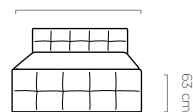

C = 180 x 200 cm

bedding container

pojemnik na pościel / bettkasten:

A = 196 x 65 x 20 cm

B = 196 x 75 x 20 cm

C = 196 x 85 x 20 cm

A=148 cm, C=188 cm
B=168 cm

Fresco