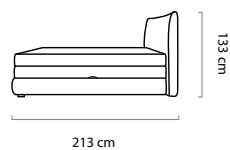

bedding container

pojemnik na pościel / bettkasten:

A = 196 x 65 x 27 cm

B = 196 x 75 x 27 cm

C = 196 x 85 x 27 cm