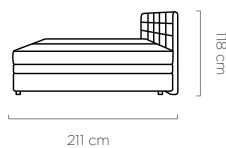

bedding container

pojemnik na pościel / bettkasten:

A = 196 x 66 x 25 cm

B = 196 x 76 x 25 cm

C = 196 x 86 x 25 cm