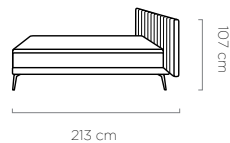

**“A comfortable sleep
is a beginning
of another good day.”**

Selene

sleeping area
powierzchnia spania / schlaffläche:
A = 140 x 200 cm
B = 160 x 200 cm
C = 180 x 200 cm

Milano

sleeping area
powierzchnia spania / schlaffläche:
A = 140 x 200 cm
B = 160 x 200 cm
C = 180 x 200 cm

noga / leg / fuß - 23 cm —

A=250 cm, C=290 cm
B=270 cm

Tessina

sleeping area
 powierzchnia spania / schlaffläche:
 A = 140 x 200 cm
 B = 160 x 200 cm
 C = 180 x 200 cm

noga / leg / fuß - 23 cm —

A=155 cm, C=195 cm
 B=175cm

Leila

sleeping area
 powierzchnia spania / schlaffläche:
 A = 140 x 200 cm
 B = 160 x 200 cm
 C = 180 x 200 cm

noga / leg / fuß - 23 cm —

A=172 cm, C=212 cm
 B=192cm

Inferno

View details
on page 16

Fog

sleeping area
 powierzchnia spania / schlaffläche:
 A = 140 x 200 cm
 B = 160 x 200 cm
 C = 180 x 200 cm