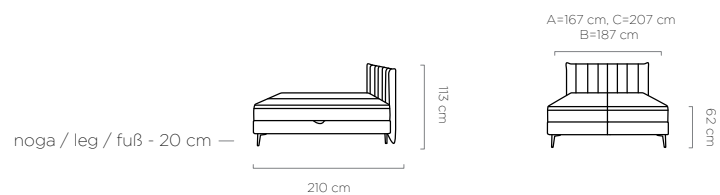

C = 180 x 200 cm

bedding container

pojemnik na pościel / bettkasten:

A = 196 x 65 x 16 cm

B = 196 x 75 x 16 cm

C = 196 x 85 x 16 cm

Tango

sleeping area

powierzchnia spania / schlaffläche:

A = 140 x 200 cm

B = 160 x 200 cm

C = 180 x 200 cm

bedding container

pojemnik na pościel / bettkasten:

A = 196 x 75 x 16 cm

B = 196 x 85 x 16 cm