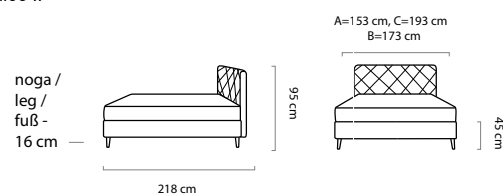

Felice System NEW

Felice I

ENG The FELICE SYSTEM makes it possible to configure the bed and discover its full potential. You can choose from four headrests, which can be adjusted to be either the classic box or a version with a container. The headboards differ in the type of stitching, allowing you to adapt the type of bed to suit the general interior. **PL** FELICE SYSTEM umożliwia konfigurację łóżka, by w pełni odkryć swój potencjał. W ofercie znajdują się cztery zagłówki, które można dopasowywać zarówno do klasycznego boxa, jak i do wersji z pojemnikiem. Zagłówki różnią się między sobą rodzajem przeszycia, co pozwala dostosować charakter łóżka do wnętrza sypialni. **DE** Das FELICE SYSTEM ermöglicht die Konfiguration des Bettes, um das Potenzial dieses Modells in vollem Umfang zu nutzen. Im Angebot sind vier Kopfteile, die sowohl an die klassische Box als auch an die Kastenversion angepasst werden können. Die Kopfstützen unterscheiden sich durch die Art der Nähte, wodurch der Charakter des Bettes an die Einrichtung des Schlafzimmers angepasst werden kann.

sleeping area

powierzchnia spania / schlaffläche:

A = 140 x 200 cm

B = 160 x 200 cm

C = 180 x 200 cm

bedding container

pojemnik na pościel / bettkasten:

A = 140 x 200 x 15 cm

B = 160 x 200 x 15 cm

C = 180 x 200 x 15 cm

Felice III