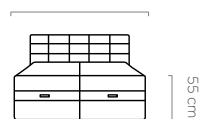

pojemnik na pościel / bettkasten:

A = 196 x 66 x 25 cm

B = 196 x 76 x 25 cm

C = 196 x 86 x 25 cm

A=144 cm, C=184 cm
B=164 cm

Kano

sleeping area
 powierzchnia spania / schlaffläche:
 A = 140 x 200 cm
 B = 160 x 200 cm
 C = 180 x 200 cm