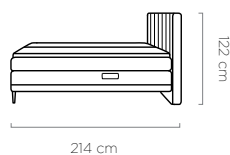

sleeping area
powierzchnia spania / schlaffläche:
A = 140 x 200 cm
B = 160 x 200 cm
C = 180 x 200 cm

noga / leg / fuß - 15 cm —