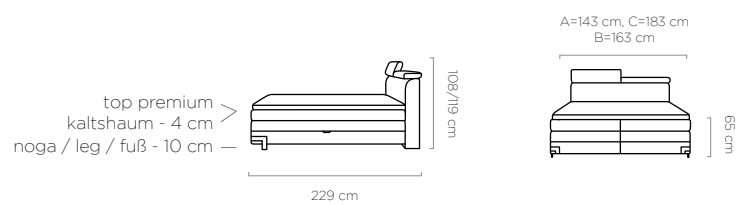

sleeping area
powierzchnia spania / schlaffläche:
A = 140 x 200 cm
B = 160 x 200 cm
C = 180 x 200 cm

bedding container
pojemnik na pościel / bettkasten:
A = 194 x 58 x 16 cm
B = 194 x 78 x 16 cm
C = 194 x 88 x 16 cm