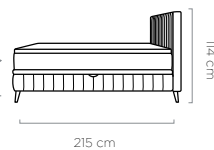

Leila

sleeping area
 powierzchnia spania / schlaffläche:
 A = 140 x 200 cm
 B = 160 x 200 cm
 C = 180 x 200 cm

noga / leg / fuß - 23 cm —

A=172 cm, C=212 cm
 B=192cm

Inferno

View details
on page 16

Fog

sleeping area
 powierzchnia spania / schlaffläche:
 A = 140 x 200 cm
 B = 160 x 200 cm
 C = 180 x 200 cm

Caya

sleeping area

powierzchnia spania / schlaffläche:

A = 140 x 200 cm

B = 160 x 200 cm

C = 180 x 200 cm

bedding container

pojemnik na pościel / bettkasten:

A = 199 x 65 x 20 cm

B = 199 x 75 x 20 cm

C = 199 x 85 x 20 cm

unique silver - 26 cm

noga / leg / fuß - 14 cm

A=143 cm, C=183 cm
B=163 cm

Zoya
NEW

ENG ZOYA – thanks to its light and modern form, this is the kind of bed that always looks grand in any interior for a long time. The presence of a storage container allows you to keep an extra set of bedding to hand, while the sloping headboard ensures this one stands out from the rest. The design is made lighter by the high legs on which the bed sits. **PL** ZOYA – dzięki nowoczesnej i delikatnej formie, łóżko należy do mebli, które przez długi czas będzie doskonale wyglądać w każdym wnętrzu. Obecność pojemnika na pościel pozwala przechowywać dodatkowy komplet pościeli, a pochylone zagłowie powoduje, że model ten wyróżnia się na tle pozostałych. Lekkości konstrukcji dają wysokie nóżki, na których posadowione jest łóżko. **DE** ZOYA – dank seiner modernen und dezenten Form ist das Bett eines der Möbelstücke, die in jedem Interieur für lange Zeit gut aussehen werden. Der Bettkasten ermöglicht die Aufbewahrung von zusätzlichem Bettbezug. Das geneigte Kopfteil hebt dieses Modell von den anderen ab. Die Leichtigkeit der Konstruktion ergibt sich aus den hohen Füßen, auf denen das Bett steht.