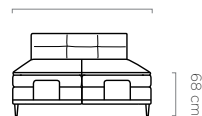

A=150 cm, C=190 cm
B=170 cm