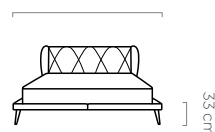

**“A comfortable sleep
is a beginning
of another good day.”**

Selene

sleeping area
powierzchnia spania / schlaffläche:
A = 140 x 200 cm
B = 160 x 200 cm
C = 180 x 200 cm

Milano

sleeping area
powierzchnia spania / schlaffläche:
A = 140 x 200 cm
B = 160 x 200 cm
C = 180 x 200 cm

noga / leg / fuß - 23 cm —

A=250 cm, C=290 cm
B=270 cm

Tessina

sleeping area
 powierzchnia spania / schlaffläche:
 A = 140 x 200 cm
 B = 160 x 200 cm
 C = 180 x 200 cm

noga / leg / fuß - 23 cm —

A=155 cm, C=195 cm
 B=175cm

Leila

sleeping area
 powierzchnia spania / schlaffläche:
 A = 140 x 200 cm
 B = 160 x 200 cm
 C = 180 x 200 cm

noga / leg / fuß - 23 cm —

A=172 cm, C=212 cm
 B=192cm

Inferno

View details
on page 16

Fog

sleeping area
 powierzchnia spania / schlaffläche:
 A = 140 x 200 cm
 B = 160 x 200 cm
 C = 180 x 200 cm

Cadis

sleeping area
 powierzchnia spania / schlaffläche:
 A = 140 x 200 cm
 B = 160 x 200 cm
 C = 180 x 200 cm

Inferno

sleeping area
 powierzchnia spania / schlaffläche:
 A = 140 x 200 cm
 B = 160 x 200 cm
 C = 180 x 200 cm