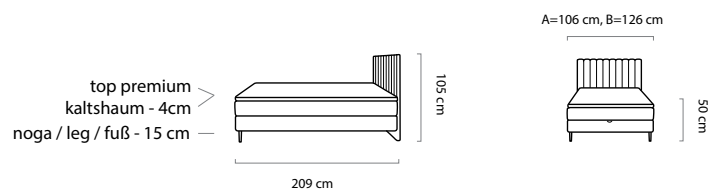

pojemnik na pościel / bettkasten:

A = 196 x 65 x 16 cm

B = 196 x 75 x 16 cm

C = 196 x 85 x 16 cm

Nepo

sleeping area
 powierzchnia spania / schläflfläche:
 A = 100 x 200 cm
 B = 120 x 200 cm

bedding container
 pojemnik na pościel / bettkasten:
 A = 196 x 99 x 16 cm
 B = 196 x 119 x 16 cm