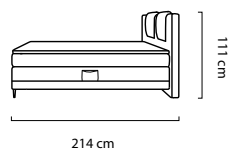

sleeping area
powierzchnia spania / schlaffläche:
A = 140 x 200 cm
B = 160 x 200 cm
C = 180 x 200 cm

noga / leg / fuß - 15 cm