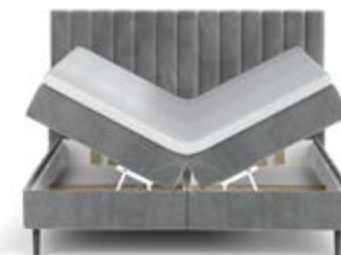

bedding container

pojemnik na pościel / bettkasten:

A = 196 x 75 x 16 cm

B = 196 x 85 x 16 cm

C = 196 x 95 x 16 cm