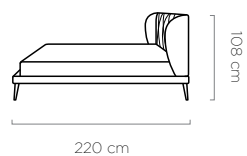

**“A comfortable sleep
is a beginning
of another good day.”**

Selene

sleeping area
powierzchnia spania / schlaffläche:
A = 140 x 200 cm
B = 160 x 200 cm
C = 180 x 200 cm

Milano

sleeping area
powierzchnia spania / schlaffläche:
A = 140 x 200 cm
B = 160 x 200 cm
C = 180 x 200 cm

noga / leg / fuß - 23 cm —

A=250 cm, C=290 cm
B=270 cm

Tessina

sleeping area
 powierzchnia spania / schlaffläche:
 A = 140 x 200 cm
 B = 160 x 200 cm
 C = 180 x 200 cm

noga / leg / fuß - 23 cm —

A=155 cm, C=195 cm
 B=175cm

Leila

sleeping area
 powierzchnia spania / schlaffläche:
 A = 140 x 200 cm
 B = 160 x 200 cm
 C = 180 x 200 cm

noga / leg / fuß - 23 cm —

A=172 cm, C=212 cm
 B=192cm

Inferno

View details
on page 16

Fog

sleeping area
 powierzchnia spania / schlaffläche:
 A = 140 x 200 cm
 B = 160 x 200 cm
 C = 180 x 200 cm