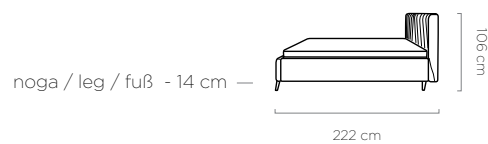

sleeping area

powierzchnia spania / schlaffläche:

A = 140 x 200 cm

B = 160 x 200 cm

C = 180 x 200 cm

bedding container

pojemnik na pościel / bettkasten:

A = 200 x 140 x 11 cm

B = 200 x 160 x 11 cm

C = 200 x 180 x 11 cm

Calypso

sleeping area

powierzchnia spania / schlaffläche:

A = 140 x 200 cm

B = 160 x 200 cm

C = 180 x 200 cm

bedding container

pojemnik na pościel / bettkasten:

A = 200 x 140 x 15 cm

B = 200 x 160 x 15 cm

C = 200 x 180 x 15 cm

Naomi

sleeping area

powierzchnia spania / schlaffläche: