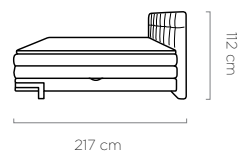

bedding container
 pojemnik na pościel / bettkasten:
 A = 194 x 58 x 16 cm
 B = 194 x 78 x 16 cm
 C = 194 x 88 x 16 cm

Viano

sleeping area

powierzchnia spania / schlaffläche:

A = 140 x 200 cm

B = 160 x 200 cm

C = 180 x 200 cm

bedding container

pojemnik na pościel / bettkasten:

A = 196 x 65 x 16 cm

B = 196 x 75 x 16 cm

C = 196 x 85 x 16 cm

noga / leg / fuß - 10 cm —

A=151 cm, C=191 cm
B=171 cm