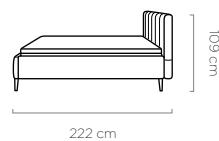

A = 140 x 200 cm

B = 160 x 200 cm

C = 180 x 200 cm

bedding container

pojemnik na pościel / bettkasten:

A = 200 x 140 x 15 cm

B = 200 x 160 x 15 cm

C = 200 x 180 x 15 cm

Riva

sleeping area

powierzchnia spania / schlaffläche:

A = 140 x 200 cm

B = 160 x 200 cm

C = 180 x 200 cm

bedding container

pojemnik na pościel / bettkasten:

A = 200 x 140 x 15 cm

B = 200 x 160 x 15 cm

C = 200 x 180 x 15 cm

noga / leg / fuß - 17 cm —

A=158 cm, C=198 cm
B=178 cm

Maggie

sleeping area

powierzchnia spania / schlaffläche: