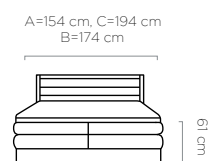

bedding container

pojemnik na pościel / bettkasten:

A = 194 x 65 x 17 cm

B = 194 x 75 x 17 cm

C = 194 x 85 x 17 cm