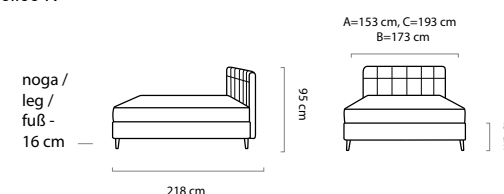

sleeping area

powierzchnia spania / schlaffläche:

A = 140 x 200 cm

B = 160 x 200 cm

C = 180 x 200 cm

bedding container

pojemnik na pościel / bettkasten:

A = 140 x 200 x 15 cm

B = 160 x 200 x 15 cm

C = 180 x 200 x 15 cm

Felice II

Felice III

Felice IV

Felice I

Box springs

Box springs beds