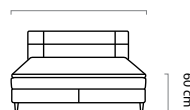

noga / leg / fuß - 17 cm —

A=208 cm, C=248 cm
B=228 cm

Lucio

NEW

sleeping area
 powierzchnia spania / schlaffläche:
 A = 140 x 200 cm
 B = 160 x 200 cm
 C = 180 x 200 cm

noga / leg / fuß - 15 cm

A=160 cm, C=200 cm
 B=180 cm