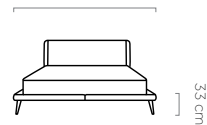

**“A comfortable sleep
is a beginning
of another good day.”**

Selene

sleeping area
powierzchnia spania / schlaffläche:
A = 140 x 200 cm
B = 160 x 200 cm
C = 180 x 200 cm

Milano

sleeping area
powierzchnia spania / schlaffläche:
A = 140 x 200 cm
B = 160 x 200 cm
C = 180 x 200 cm

noga / leg / fuß - 23 cm —

A=250 cm, C=290 cm
B=270 cm

Tessina

sleeping area
 powierzchnia spania / schlaffläche:
 A = 140 x 200 cm
 B = 160 x 200 cm
 C = 180 x 200 cm

noga / leg / fuß - 23 cm —

A=155 cm, C=195 cm
 B=175cm

Leila

sleeping area
 powierzchnia spania / schlaffläche:
 A = 140 x 200 cm
 B = 160 x 200 cm
 C = 180 x 200 cm

noga / leg / fuß - 23 cm —

A=172 cm, C=212 cm
 B=192cm

Inferno

View details
on page 16

Fog

sleeping area
 powierzchnia spania / schlaffläche:
 A = 140 x 200 cm
 B = 160 x 200 cm
 C = 180 x 200 cm