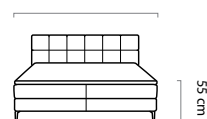

Box Springs

Adel

sleeping area
 powierzchnia spania / schlaffläche:
 A = 140 x 200 cm
 B = 160 x 200 cm
 C = 180 x 200 cm

noga / leg / fuß - 20 cm

A=147 cm, C=187 cm
 B=167 cm

Harper

NEW

sleeping area
 powierzchnia spania / schlaffläche:
 A = 140 x 200 cm
 B = 160 x 200 cm
 C = 180 x 200 cm