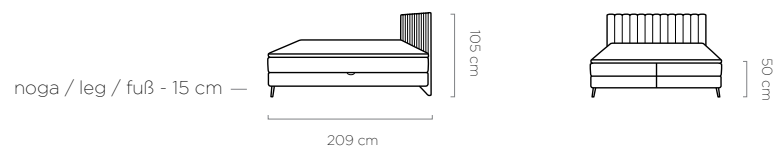

bedding container

pojemnik na pościel / bettkasten:

A = 196 x 65 x 16 cm

B = 196 x 75 x 16 cm

C = 196 x 85 x 16 cm