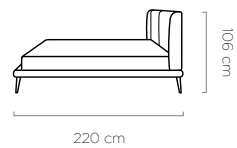

**“A comfortable sleep
is a beginning
of another good day.”**

Selene

sleeping area
powierzchnia spania / schlaffläche:
A = 140 x 200 cm
B = 160 x 200 cm
C = 180 x 200 cm

Milano

sleeping area
powierzchnia spania / schlaffläche:
A = 140 x 200 cm
B = 160 x 200 cm
C = 180 x 200 cm

noga / leg / fuß - 23 cm —

A=250 cm, C=290 cm
B=270 cm

Tessina

sleeping area
 powierzchnia spania / schlaffläche:
 A = 140 x 200 cm
 B = 160 x 200 cm
 C = 180 x 200 cm

noga / leg / fuß - 23 cm —

A=155 cm, C=195 cm
 B=175cm

Leila

sleeping area
 powierzchnia spania / schlaffläche:
 A = 140 x 200 cm
 B = 160 x 200 cm
 C = 180 x 200 cm

noga / leg / fuß - 23 cm —

A=172 cm, C=212 cm
 B=192cm

Inferno

View details
on page 16

Fog

sleeping area
 powierzchnia spania / schlaffläche:
 A = 140 x 200 cm
 B = 160 x 200 cm
 C = 180 x 200 cm