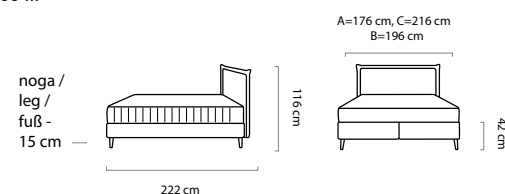

sleeping area

powierzchnia spania / schlaffläche:

A = 140 x 200 cm

B = 160 x 200 cm

C = 180 x 200 cm

bedding container

pojemnik na pościel / bettkasten:

A = 140 x 200 x 15 cm

B = 160 x 200 x 15 cm

C = 180 x 200 x 15 cm

Felice II

Felice III

Felice IV

Felice I

Box springs

Box springs beds