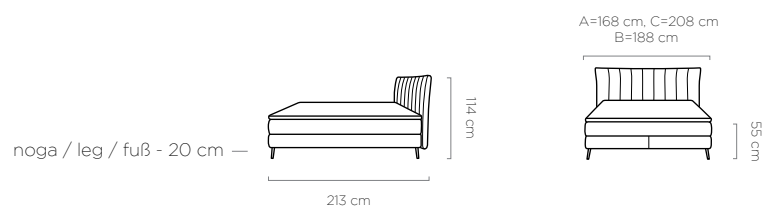

noga / leg / fuß - 17 cm —

A=208 cm, C=248 cm
B=228 cm

Lucio

NEW

sleeping area
 powierzchnia spania / schlaffläche:
 A = 140 x 200 cm
 B = 160 x 200 cm
 C = 180 x 200 cm

noga / leg / fuß - 15 cm

A=160 cm, C=200 cm
 B=180 cm

Box Springs

Lucy NEW

sleeping area
 powierzchnia spania / schlaffläche:
 A = 140 x 200 cm
 B = 160 x 200 cm
 C = 180 x 200 cm

Sydney

NEW

sleeping area
 powierzchnia spania / schlaffläche:
 A = 140 x 200 cm
 B = 160 x 200 cm
 C = 180 x 200 cm