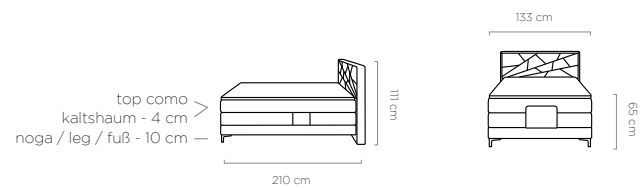

Wave 100

sleeping area
 powierzchnia spania / schlaffläche:
 A = 100 x 200 cm
 B = 120 x 200 cm

noga / leg / fuß - 15 cm

A=110 cm, B=130 cm

Box Springs

Holme 120

sleeping area
powierzchnia spania / schlaffläche:
120 x 200 cm