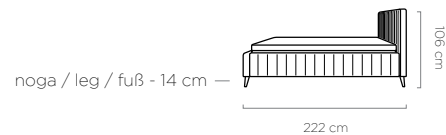

A = 140 x 200 cm

B = 160 x 200 cm

C = 180 x 200 cm

bedding container

pojemnik na pościel / bettkasten:

A = 200 x 140 x 15 cm

B = 200 x 160 x 15 cm

C = 200 x 180 x 15 cm