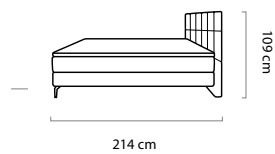

sleeping area
powierzchnia spania / schlaffläche:
A = 140 x 200 cm
B = 160 x 200 cm
C = 180 x 200 cm

noga / leg / fuß - 20 cm