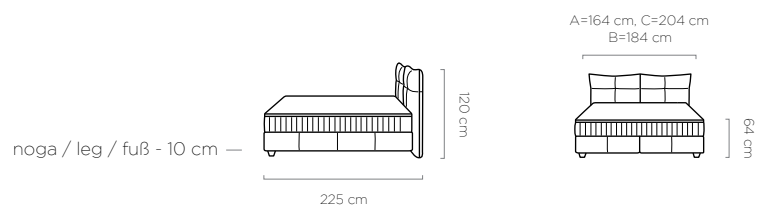

Leila

sleeping area
 powierzchnia spania / schlaffläche:
 A = 140 x 200 cm
 B = 160 x 200 cm
 C = 180 x 200 cm

noga / leg / fuß - 23 cm —

A=172 cm, C=212 cm
 B=192cm

Inferno

View details
on page 16

Fog

sleeping area
 powierzchnia spania / schlaffläche:
 A = 140 x 200 cm
 B = 160 x 200 cm
 C = 180 x 200 cm

Cadis

sleeping area
 powierzchnia spania / schlaffläche:
 A = 140 x 200 cm
 B = 160 x 200 cm
 C = 180 x 200 cm

Inferno

sleeping area
 powierzchnia spania / schlaffläche:
 A = 140 x 200 cm
 B = 160 x 200 cm
 C = 180 x 200 cm