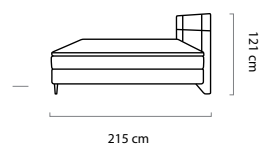

noga / leg / fuß - 17 cm —

A=208 cm, C=248 cm
B=228 cm

Lucio

NEW

sleeping area
 powierzchnia spania / schlaffläche:
 A = 140 x 200 cm
 B = 160 x 200 cm
 C = 180 x 200 cm

noga / leg / fuß - 15 cm

A=160 cm, C=200 cm
 B=180 cm