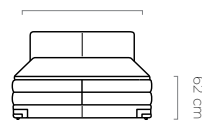

A=152 cm, C=192 cm
B=172 cm