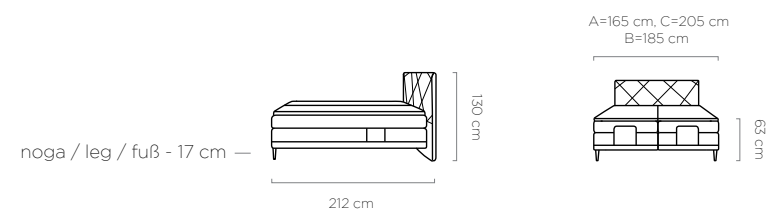

ENG NOEL – a choice for demanding people who value comfort. Thanks to the motorised mattress position adjustment, you can adjust it to your individual needs, making it a unique and exceptional element of every bedroom. The presence of double pocket spring mattresses guarantees exceptional comfort during sleep and general relaxation. **PL** Noel – to łóżko dla osób wymagających, ceniących sobie wygodę. Materac wyposażony w elektryczną regulację, pozwala na dopasowanie pozycji według indywidualnych preferencji. Obecność podwójnych materacy kieszeniowych gwarantują niezwykle komfort podczas snu i relaksu. **DE** NOEL – ein Modell für anspruchsvolle Menschen, die hohen Wert auf Komfort legen. Dank der elektrischen Verstellung der Matratzenposition können Sie sie an Ihre individuellen Bedürfnisse anpassen, was dieses Modell zu einem besonderen und einzigartigen Element in jedem Schlafzimmer macht. Das Vorhandensein der Doppel-Taschenmatratze garantiert außergewöhnlichen Schlaf- und Entspannungskomfort.