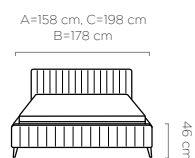

A = 140 x 200 cm

B = 160 x 200 cm

C = 180 x 200 cm

bedding container

pojemnik na pościel / bettkasten:

A = 200 x 140 x 15 cm

B = 200 x 160 x 15 cm

C = 200 x 180 x 15 cm