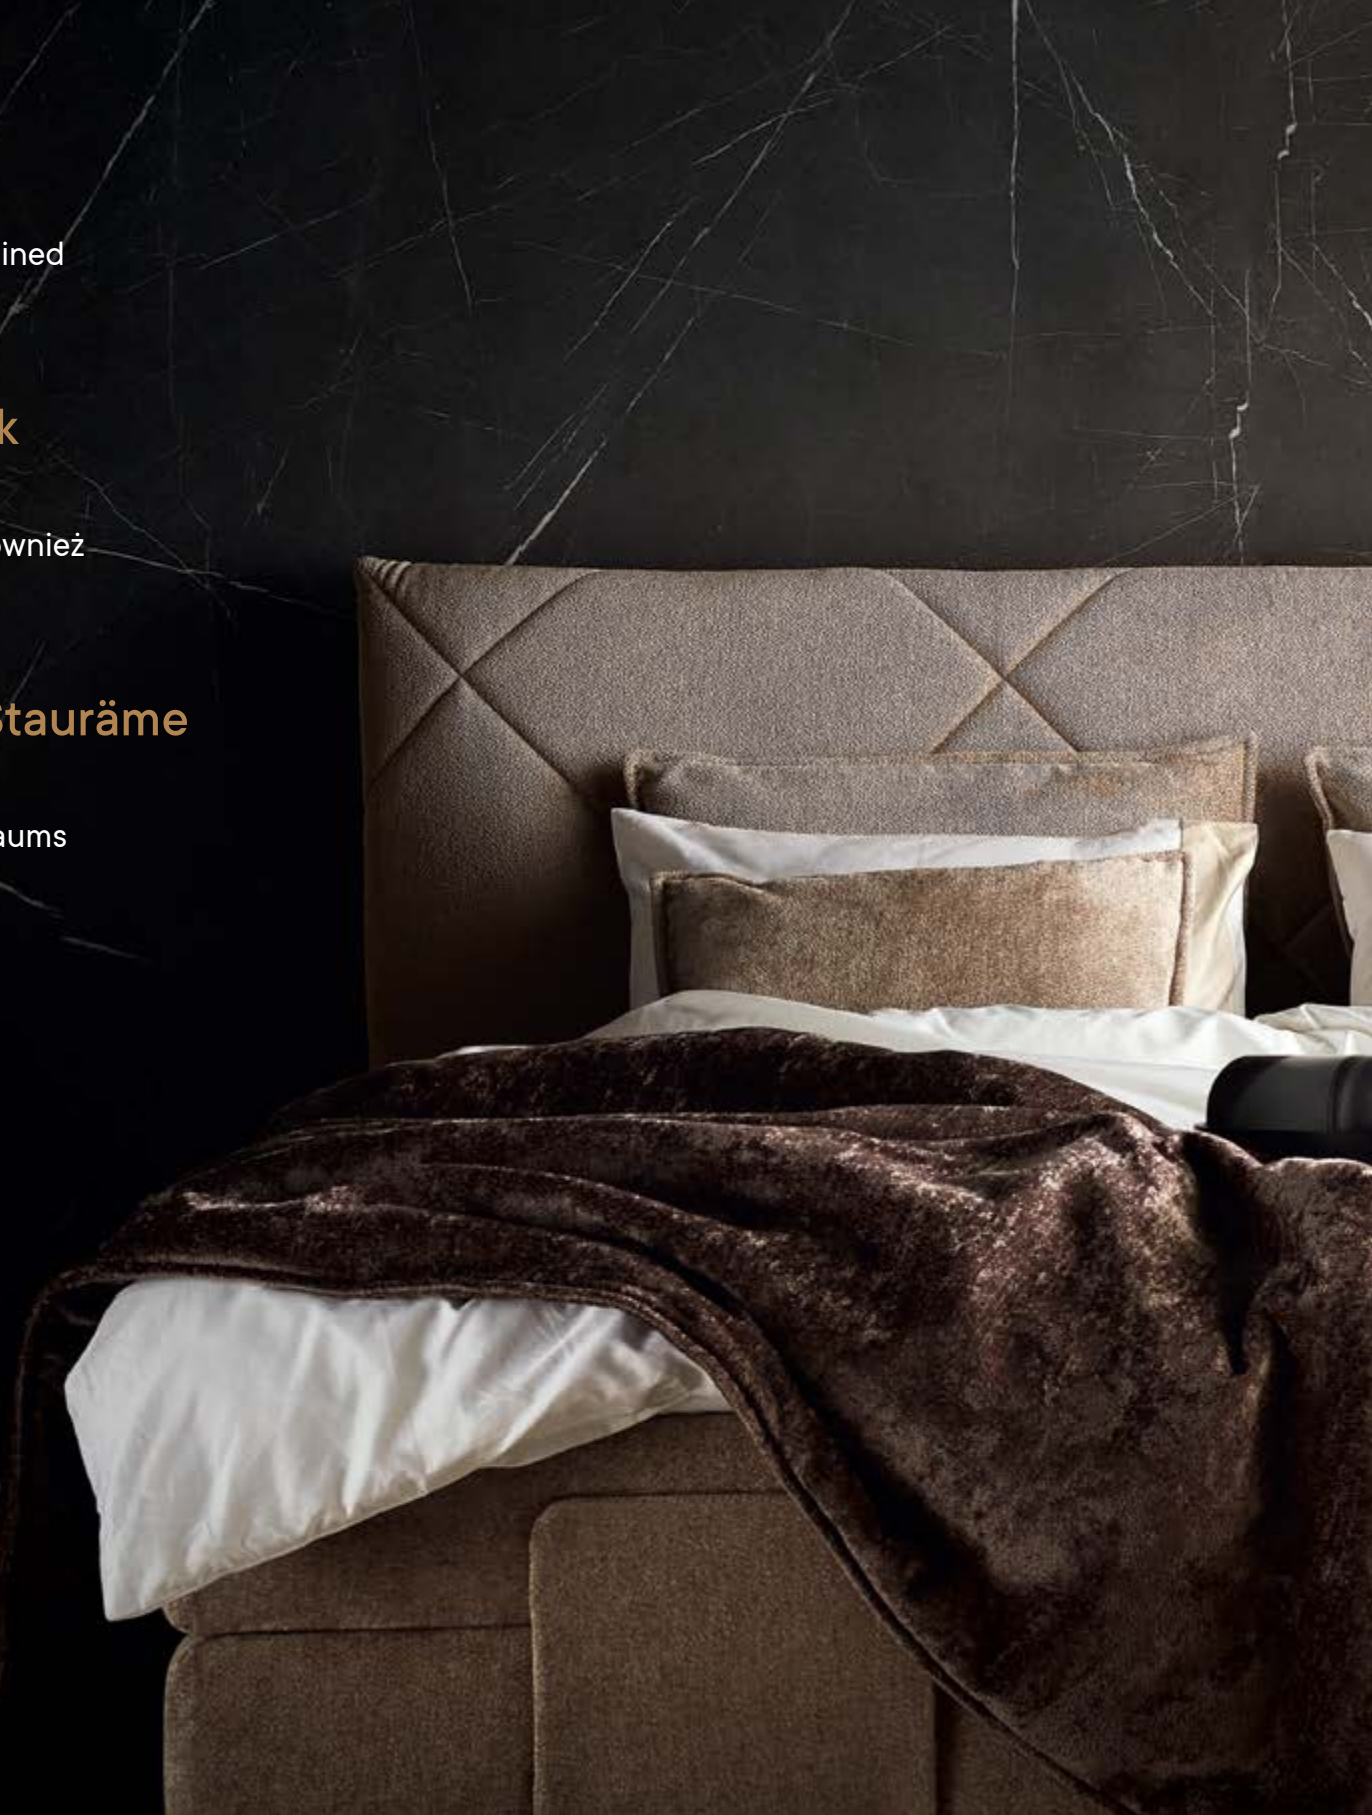

Accessories

Poufs / slats / container

The beauty of your interior is determined by taking care of every detail.

Pufy / stelaże / pojemnik

Piękno twojego wnętrza wyznacza również dbałość o każdy detal.

Hocker / Lattenroste / Stauräme

Die Schönheit des gesamten Innenraums zeigt eine Sorge über alle details.