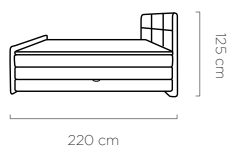

A=144 cm, C=184 cm
 B=164 cm

Melva

NEW

sleeping area
 powierzchnia spania / schlaffläche:
 A = 140 X 200 cm
 B = 160 X 200 cm
 C = 180 X 200 cm

bedding container
 pojemnik na pościel / bettkasten:
 A = 196 x 66 x 20 cm
 B = 196 x 76 x 20 cm
 C = 196 x 86 x 20 cm