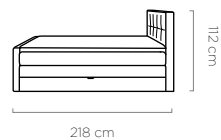

C = 180 x 200 cm

bedding container

pojemnik na pościel / bettkasten:

A = 196 x 65 x 20 cm

B = 196 x 75 x 20 cm

C = 196 x 85 x 20 cm

A=148 cm, C=188 cm
B=168 cm

Fresco