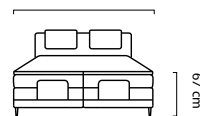

A=150 cm, C=190 cm
B=170 cm