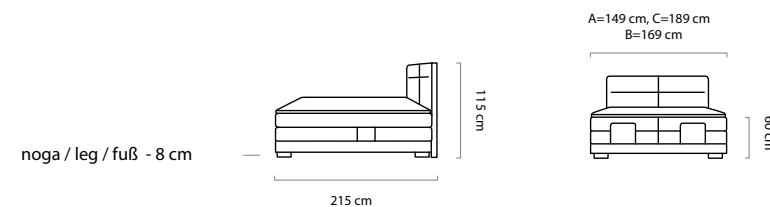

ENG VALSEN – a bed for true connoisseurs of the classic style who like to enjoy exceptional comfort. The motorised sleeping position adjustment guarantees extraordinary comfort, all with an individual character. The upholstered headboard combined with the solid oak frame ensures that VALSEN becomes a distinctive element of any bedroom. **PL** VALSEN – To łóżko dla prawdziwych koneserów klasycznego stylu i niesamowitej wygody. Możliwość elektrycznej regulacji pozycji spania gwarantuje niezwykle komfort o indywidualnym charakterze. Tapicerowane wezglowie połączone z solidną, dębową ramą powoduje, że VALSEN jest wyróżniającym elementem każdej sypialni. **DE** VALSEN – ein Bett für echte Liebhaber des klassischen Stils und des außerordentlichen Komforts. Die Möglichkeit, die Schlafposition elektrisch zu verstellen, garantiert außergewöhnlichen Komfort mit individuellem Charakter. Die gepolsterte Kopfstütze in Kombination mit dem massiven Eichenholzrahmen macht VALSEN zu einem herausragenden Element in jedem Schlafzimmer.