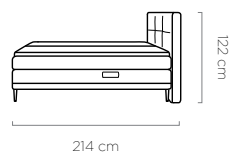

sleeping area
powierzchnia spania / schlaffläche:
A = 140 x 200 cm
B = 160 x 200 cm
C = 180 x 200 cm

noga / leg / fuß - 15 cm —