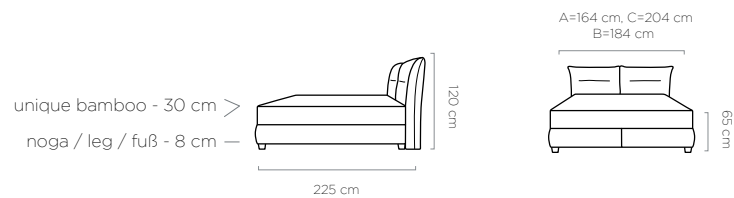

Leila

sleeping area
 powierzchnia spania / schlaffläche:
 A = 140 x 200 cm
 B = 160 x 200 cm
 C = 180 x 200 cm

noga / leg / fuß - 23 cm —

A=172 cm, C=212 cm
 B=192cm

Inferno

View details
on page 16

Fog

sleeping area
 powierzchnia spania / schlaffläche:
 A = 140 x 200 cm
 B = 160 x 200 cm
 C = 180 x 200 cm

Cadis

sleeping area
 powierzchnia spania / schlaffläche:
 A = 140 x 200 cm
 B = 160 x 200 cm
 C = 180 x 200 cm

Inferno

sleeping area
 powierzchnia spania / schlaffläche:
 A = 140 x 200 cm
 B = 160 x 200 cm
 C = 180 x 200 cm