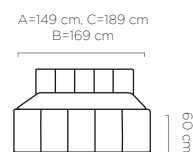

bedding container

pojemnik na pościel / bettkasten:

A = 196 x 60 x 20 cm

B = 196 x 70 x 20 cm

C = 196 x 80 x 20 cm