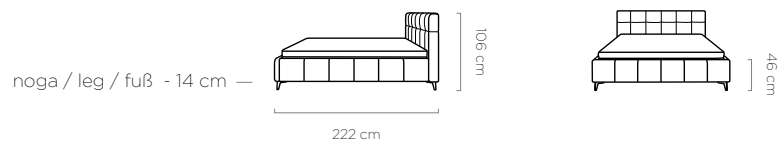

bedding container

pojemnik na pościel / bettkasten:

A = 200 x 140 x 15 cm

B = 200 x 160 x 15 cm

C = 200 x 180 x 15 cm

Naomi

sleeping area

powierzchnia spania / schlaffläche:

A = 140 x 200 cm

B = 160 x 200 cm

C = 180 x 200 cm

bedding container

pojemnik na pościel / bettkasten:

A = 200 x 140 x 15 cm

B = 200 x 160 x 15 cm

C = 200 x 180 x 15 cm

Riva

sleeping area

powierzchnia spania / schlaffläche:

A = 140 x 200 cm

B = 160 x 200 cm

C = 180 x 200 cm

bedding container

pojemnik na pościel / bettkasten: