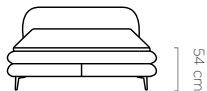

A=208 cm, C=248 cm
B=228 cm