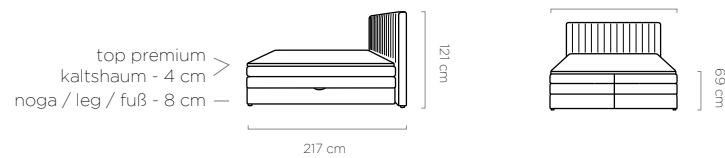

bedding container

pojemnik na pościel / bettkasten:

A = 196 x 65 x 27 cm

B = 196 x 75 x 27 cm

C = 196 x 85 x 27 cm