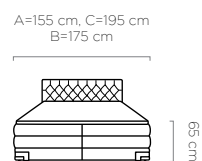

B = 160 x 200 cm

C = 180 x 200 cm

bedding container

pojemnik na pościel / bettkasten:

A = 196 x 65 x 16 cm

B = 196 x 75 x 16 cm

C = 196 x 85 x 16 cm

Noel