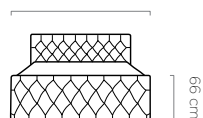

A=144 cm, C=184 cm
B=164 cm