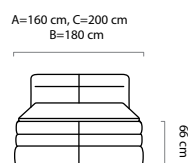

B = 196 x 75 x 27 cm

C = 196 x 85 x 27 cm

Hudson

NEW

sleeping area
 powierzchnia spania / schlaffläche:
 A = 140 x 200 cm
 B = 160 x 200 cm
 C = 180 x 200 cm

bedding container
 pojemnik na pościel / bettkasten:
 A = 196 x 65 x 27 cm
 B = 196 x 75 x 27 cm
 C = 196 x 85 x 27 cm