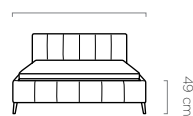

A = 140 x 200 cm

B = 160 x 200 cm

C = 180 x 200 cm

bedding container

pojemnik na pościel / bettkasten:

A = 200 x 140 x 15 cm

B = 200 x 160 x 15 cm

C = 200 x 180 x 15 cm

Riva

sleeping area

powierzchnia spania / schlaffläche:

A = 140 x 200 cm

B = 160 x 200 cm

C = 180 x 200 cm

bedding container

pojemnik na pościel / bettkasten:

A = 200 x 140 x 15 cm

B = 200 x 160 x 15 cm

C = 200 x 180 x 15 cm

noga / leg / fuß - 17 cm —

A=158 cm, C=198 cm
B=178 cm

Maggie

sleeping area

powierzchnia spania / schlaffläche: