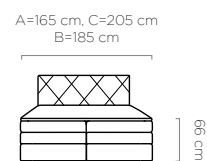

Lungo

sleeping area
powierzchnia spania / schlaffläche:
A = 140 x 200 cm
B = 160 x 200 cm
C = 180 x 200 cm

bedding container
pojemnik na pościel / bettkasten:
A = 196 x 65 x 27 cm
B = 196 x 75 x 27 cm
C = 196 x 85 x 27 cm