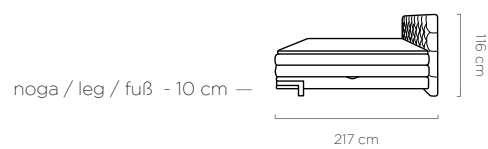

B = 160 x 200 cm

C = 180 x 200 cm

bedding container

pojemnik na pościel / bettkasten:

A = 196 x 65 x 16 cm

B = 196 x 75 x 16 cm

C = 196 x 85 x 16 cm

Noel