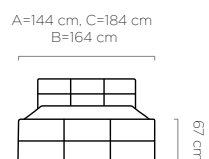

C = 198 x 86 x 20 cm

A=162 cm, C=202 cm
B=182 cm

Charles

NEW

sleeping area
 powierzchnia spania / schlaffläche:
 A = 140 x 200 cm
 B = 160 x 200 cm
 C = 180 x 200 cm

bedding container
 pojemnik na pościel / bettkasten:
 A = 196 x 66 x 20 cm
 B = 196 x 76 x 20 cm
 C = 196 x 86 x 20 cm

A=144 cm, C=184 cm
 B=164 cm

Melva

NEW

sleeping area
 powierzchnia spania / schlaffläche:
 A = 140 X 200 cm
 B = 160 X 200 cm
 C = 180 X 200 cm

bedding container
 pojemnik na pościel / bettkasten:
 A = 196 x 66 x 20 cm
 B = 196 x 76 x 20 cm
 C = 196 x 86 x 20 cm