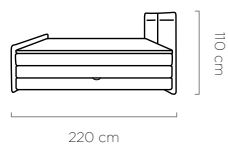

B = 196 x 70 x 20 cm

C = 196 x 80 x 20 cm

Elma

NEW

sleeping area
 powierzchnia spania / schlaffläche:
 A = 140 x 200 cm
 B = 160 x 200 cm
 C = 180 x 200 cm

bedding container
 pojemnik na pościel / bettkasten:
 A = 196 x 65 x 20 cm
 B = 196 x 75 x 20 cm
 C = 196 x 85 x 20 cm