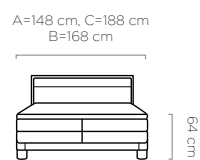

sleeping area
powierzchnia spania / schlaffläche:
A = 140 x 200 cm
B = 160 x 200 cm
C = 180 x 200 cm