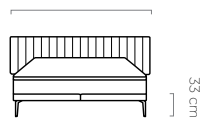

**“A comfortable sleep
is a beginning
of another good day.”**

Selene

sleeping area
powierzchnia spania / schlaffläche:
A = 140 x 200 cm
B = 160 x 200 cm
C = 180 x 200 cm

Milano

sleeping area
powierzchnia spania / schlaffläche:
A = 140 x 200 cm
B = 160 x 200 cm
C = 180 x 200 cm

noga / leg / fuß - 23 cm —

A=250 cm, C=290 cm
B=270 cm

Tessina

sleeping area
 powierzchnia spania / schlaffläche:
 A = 140 x 200 cm
 B = 160 x 200 cm
 C = 180 x 200 cm

noga / leg / fuß - 23 cm —

A=155 cm, C=195 cm
 B=175cm

Leila

sleeping area
 powierzchnia spania / schlaffläche:
 A = 140 x 200 cm
 B = 160 x 200 cm
 C = 180 x 200 cm

noga / leg / fuß - 23 cm —

A=172 cm, C=212 cm
 B=192cm

Inferno

View details
on page 16

Fog

sleeping area
 powierzchnia spania / schlaffläche:
 A = 140 x 200 cm
 B = 160 x 200 cm
 C = 180 x 200 cm