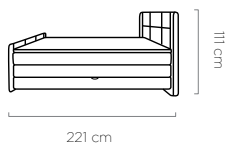

bedding container

pojemnik na pościel / bettkasten:

A = 198 x 66 x 20 cm

B = 198 x 76 x 20 cm

C = 198 x 86 x 20 cm