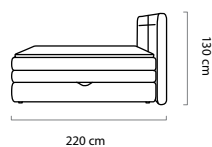

B = 196 x 75 x 27 cm

C = 196 x 85 x 27 cm

Hudson

NEW

sleeping area
 powierzchnia spania / schlaffläche:
 A = 140 x 200 cm
 B = 160 x 200 cm
 C = 180 x 200 cm

bedding container
 pojemnik na pościel / bettkasten:
 A = 196 x 65 x 27 cm
 B = 196 x 75 x 27 cm
 C = 196 x 85 x 27 cm