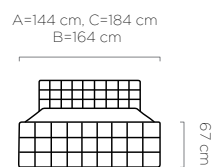

sleeping area
powierzchnia spania / schlaffläche:
A = 140 X 200 cm
B = 160 X 200 cm
C = 180 X 200 cm

bedding container
pojemnik na pościel / bettkasten:
A = 196 x 66 x 20 cm
B = 196 x 76 x 20 cm
C = 196 x 86 x 20 cm