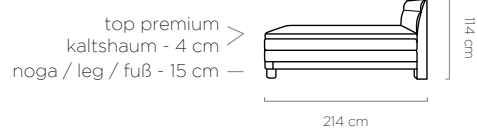

sleeping area
powierzchnia spania / schlaffläche:
A = 140 x 200 cm
B = 160 x 200 cm
C = 180 x 200 cm