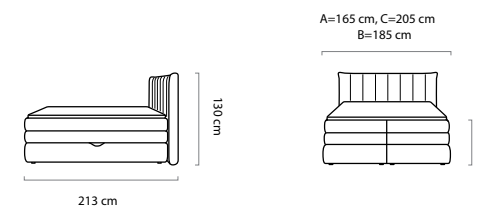

ENG AMBER – a bed from the box springs series, featuring 2 bedding containers. The classic headboard is also characterised by numerous vertical stitching. It also has a bonnell spring mattress, along with a 7-zone pocket spring mattress on top. To increase the level of comfort, ADEL is characterised by a high sleeping position, making it easy and comfortable to get in and out of bed. **PL** AMBER - To łóżko z serii box springs, które skrywa w sobie 2 pojemniki na pościel. Klasyczne wezgłowie charakteryzuje się licznymi pionowymi przeszyciami. Model ten posiada materac bonellowy w dolnej części łóżka oraz kieszeniowy 7-strefowy u góry. Dla podwyższenia komfortu użytkowania ADEL cechuje się wysoką pozycją spania, co ma bezpośredni wpływ na łatwe i wygodne wstawanie z łóżka. **DE** AMBER – dieses Modell ist ein Boxspringbett, das 2 Bettkästen enthält. Die klassische Kopfstütze zeichnet sich durch zahlreiche vertikale Nähte aus. Dieses Modell hat eine Bonellmatratze im unteren Teil und eine 7-Zonen-Taschenmatratze im oberen Teil des Bettes. Um den Komfort zu erhöhen, zeichnet sich das Modell ADEL durch eine hohe Schlafposition aus, was sich direkt auf ein leichtes und bequemes Aufstehen aus dem Bett auswirkt.