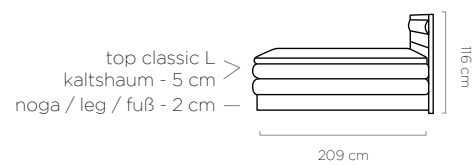

bedding container

pojemnik na pościel / bettkasten:

A = 194 x 65 x 17 cm

B = 194 x 75 x 17 cm

C = 194 x 85 x 17 cm