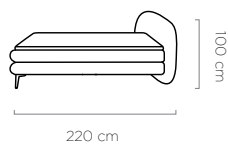

sleeping area
powierzchnia spania / schlaffläche:
A = 140 x 200 cm
B = 160 x 200 cm
C = 180 x 200 cm

noga / leg / fuß - 17 cm —