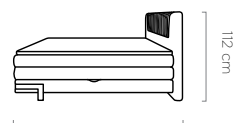

bedding container

pojemnik na pościel / bettkasten:

A = 196 x 65 x 16 cm

B = 196 x 75 x 16 cm

C = 196 x 85 x 16 cm

noga / leg / fuß - 10 cm