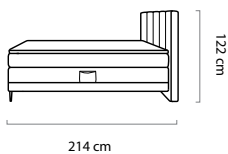

sleeping area
powierzchnia spania / schlaffläche:
A = 100 x 200 cm
B = 120 x 200 cm

noga / leg / fuß - 15 cm