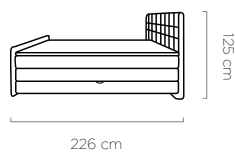

sleeping area
powierzchnia spania / schlaffläche:
A = 140 X 200 cm
B = 160 X 200 cm
C = 180 X 200 cm

bedding container
pojemnik na pościel / bettkasten:
A = 196 x 66 x 20 cm
B = 196 x 76 x 20 cm
C = 196 x 86 x 20 cm