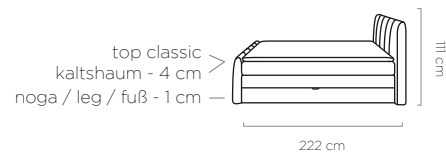

bedding container

pojemnik na pościel / bettkasten:

A = 196 x 60 x 20 cm

B = 196 x 70 x 20 cm

C = 196 x 80 x 20 cm