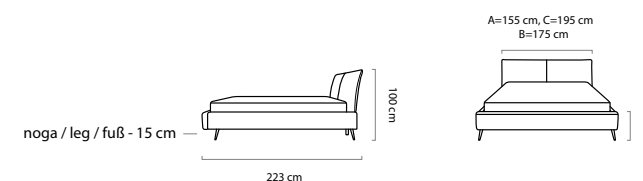

Caya

sleeping area

powierzchnia spania / schlaffläche:

A = 140 x 200 cm

B = 160 x 200 cm

C = 180 x 200 cm

bedding container

pojemnik na pościel / bettkasten:

A = 199 x 65 x 20 cm

B = 199 x 75 x 20 cm

C = 199 x 85 x 20 cm

unique silver - 26 cm

noga / leg / fuß - 14 cm

A=143 cm, C=183 cm
B=163 cm

Zoya
NEW

ENG ZOYA – thanks to its light and modern form, this is the kind of bed that always looks grand in any interior for a long time. The presence of a storage container allows you to keep an extra set of bedding to hand, while the sloping headboard ensures this one stands out from the rest. The design is made lighter by the high legs on which the bed sits. **PL** ZOYA – dzięki nowoczesnej i delikatnej formie, łóżko należy do mebli, które przez długi czas będzie doskonale wyglądać w każdym wnętrzu. Obecność pojemnika na pościel pozwala przechowywać dodatkowy komplet pościeli, a pochylone zagłowie powoduje, że model ten wyróżnia się na tle pozostałych. Lekkości konstrukcji dają wysokie nóżki, na których posadowione jest łóżko. **DE** ZOYA – dank seiner modernen und dezenten Form ist das Bett eines der Möbelstücke, die in jedem Interieur für lange Zeit gut aussehen werden. Der Bettkasten ermöglicht die Aufbewahrung von zusätzlichem Bettbezug. Das geneigte Kopfteil hebt dieses Modell von den anderen ab. Die Leichtigkeit der Konstruktion ergibt sich aus den hohen Füßen, auf denen das Bett steht.

sleeping area

powierzchnia spania / schlaffläche:

A = 140 x 200 cm

B = 160 x 200 cm

C = 180 x 200 cm

bedding container

pojemnik na pościel / bettkasten:

A = 200 x 140 x 11 cm