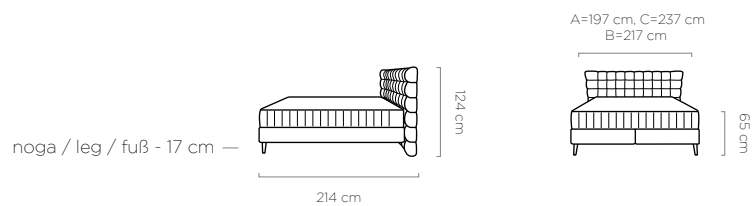

Leila

sleeping area
 powierzchnia spania / schlaffläche:
 A = 140 x 200 cm
 B = 160 x 200 cm
 C = 180 x 200 cm

noga / leg / fuß - 23 cm —

A=172 cm, C=212 cm
 B=192cm

Inferno

View details
on page 16

Fog

sleeping area
 powierzchnia spania / schlaffläche:
 A = 140 x 200 cm
 B = 160 x 200 cm
 C = 180 x 200 cm

Cadis

sleeping area
 powierzchnia spania / schlaffläche:
 A = 140 x 200 cm
 B = 160 x 200 cm
 C = 180 x 200 cm

Inferno

sleeping area
 powierzchnia spania / schlaffläche:
 A = 140 x 200 cm
 B = 160 x 200 cm
 C = 180 x 200 cm

Caya

sleeping area

powierzchnia spania / schlaffläche:

A = 140 x 200 cm

B = 160 x 200 cm

C = 180 x 200 cm

bedding container

pojemnik na pościel / bettkasten: