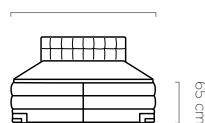

C = 180 x 200 cm

bedding container

pojemnik na pościel / bettkasten:

A = 196 x 65 x 16 cm

B = 196 x 75 x 16 cm

C = 196 x 85 x 16 cm

noga / leg / fuß - 10 cm —

A=151 cm, C=191 cm
B=171 cm