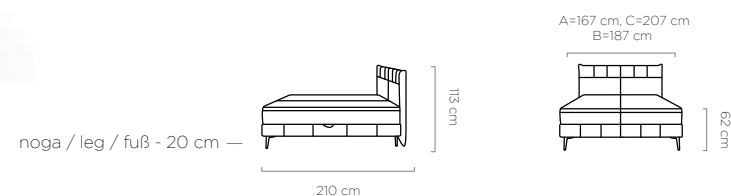

ENG JOLIN is a Dream Collection bed, which fits both classic and elegant interiors. The delicate stitching present on the headboard as well as on the side and the front of the container structure is a striking element that ensures this one stands out. The possibility of storing blankets and cushions is an additional asset, while the golden metallic legs give JOLIN a sophisticated touch. **PL** JOLIN to łóżko z serii Dream, które odnajdzie się w klasycznych i eleganckich wnętrzach. Delikatne przeszycia obecne na zagłówku, a także z boku oraz od frontu konstrukcji pojemnika to efektowny element wyróżniający ten model. Możliwość przechowywania koca i poduszek to jego dodatkowy atut. Złote, metalowe nogi powodują, że JOLIN zyskuje wysublimowany charakter. **DE** JOLIN ist ein Bett aus der Dream-Serie, das in klassischen und eleganten Interieurs seinen Platz finden wird. Die feinen Nähte an den Kopfteilen sowie an den Seiten und der Vorderseite der Kastenstruktur sind ein markantes Merkmal dieses Modells. Die Möglichkeit, Decken und Kissen zu verstauen, ist ein zusätzlicher Vorteil dieses Modells. Die goldenen Metallfüße verleihen JOLIN einen edlen Charakter.