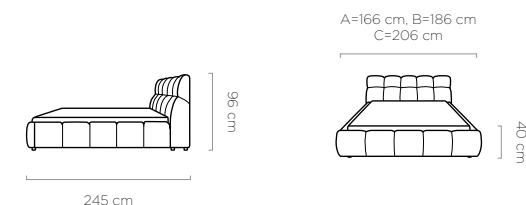

ENG GIULIA – a model that cannot be overlooked. It impresses with its elegant and modern form, making it the centrepiece of any bedroom. This unusual bed is characterised by numerous deep stitching and quilting for a stylish look. The GIULIA bed comes with a practical bedding container, providing additional storage space. The unusual form is a real eye-catcher, giving the room a unique character. **PL** GIULIA – model, obok którego nie da się przejść obojętnie. Zachwyca swoją elegancką i nowoczesną formą, dzięki czemu staje się centralnym punktem każdej sypialni. To niezwykle łóżko charakteryzuje się licznymi, głębokimi przeszyciami i pikowaniami, które nadają mu stylowy wygląd. Łóżko GIULIA posiada praktyczny pojemnik na pościel, co zapewnia dodatkowe miejsce do przechowywania. Niespotykana forma przyciąga wzrok, dzięki czemu pomieszczenie nabiera wyjątkowego charakteru. **DE** GIULIA – ein Modell, an dem man nicht gleichgültig vorbeigehen kann. Es begeistert durch elegante und moderne Form, wodurch es zu einem zentralen Punkt von jedem Schlafzimmer wird. Dieses außergewöhnliche Bett zeichnet sich durch zahlreiche, tiefe Steppnähte und Steppungen aus, die ihm einen stilvollen Look verleihen. Das Bett GIULIA verfügt über einen praktischen Bettzeugkasten, der einen zusätzlichen Stauraum bietet. Die originelle Form ist ein Blickfang und verleiht dem Raum einen einzigartigen Charakter.