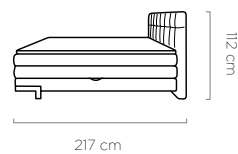

bedding container

pojemnik na pościel / bettkasten:

A = 196 x 65 x 16 cm

B = 196 x 75 x 16 cm

C = 196 x 85 x 16 cm

noga / leg / fuß - 10 cm