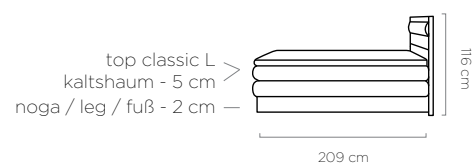

A = 140 x 200 cm

B = 160 x 200 cm

C = 180 x 200 cm

bedding container

pojemnik na pościel / bettkasten:

A = 194 x 65 x 17 cm

B = 194 x 75 x 17 cm

C = 194 x 85 x 17 cm