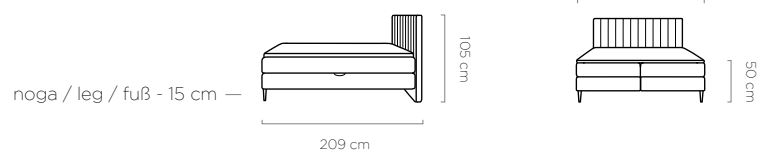

C = 180 x 200 cm

bedding container

pojemnik na pościel / bettkasten:

A = 196 x 75 x 16 cm

B = 196 x 85 x 16 cm

C = 196 x 95 x 16 cm

Nepo

sleeping area
 powierzchnia spania / schläflfläche:
 A = 100 x 200 cm
 B = 120 x 200 cm