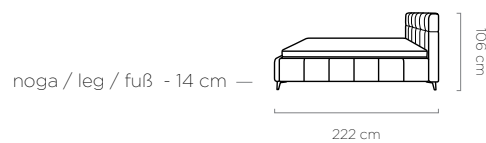

bedding container

pojemnik na pościel / bettkasten:

A = 200 x 140 x 15 cm

B = 200 x 160 x 15 cm

C = 200 x 180 x 15 cm

Naomi

sleeping area

powierzchnia spania / schlaffläche:

A = 140 x 200 cm

B = 160 x 200 cm

C = 180 x 200 cm

bedding container

pojemnik na pościel / bettkasten:

A = 200 x 140 x 15 cm

B = 200 x 160 x 15 cm

C = 200 x 180 x 15 cm

A=158 cm, C=198 cm
B=178 cm

Riva

sleeping area

powierzchnia spania / schlaffläche:

A = 140 x 200 cm

B = 160 x 200 cm

C = 180 x 200 cm

bedding container