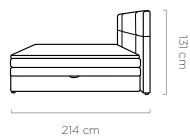

C = 180 x 200 cm

bedding container

pojemnik na pościel / bettkasten:

A = 196 x 65 x 27 cm

B = 196 x 75 x 27 cm

C = 196 x 85 x 27 cm

A=169 cm, B=189 cm
C=209 cm

Hudson

sleeping area
 powierzchnia spania / schlaffläche:
 A = 140 x 200 cm
 B = 160 x 200 cm
 C = 180 x 200 cm

bedding container
 pojemnik na pościel / bettkasten:
 A = 196 x 65 x 27 cm
 B = 196 x 75 x 27 cm
 C = 196 x 85 x 27 cm