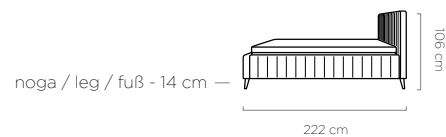

B = 160 x 200 cm

C = 180 x 200 cm

bedding container

pojemnik na pościel / bettkasten:

A = 200 x 140 x 15 cm

B = 200 x 160 x 15 cm

C = 200 x 180 x 15 cm

Merry