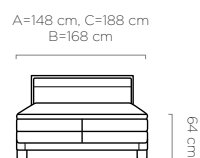

B = 194 x 75 x 13 cm

C = 194 x 85 x 13 cm

Donna

sleeping area
 powierzchnia spania / schlaffläche:
 A = 140 x 200 cm
 B = 160 x 200 cm
 C = 180 x 200 cm

Diori

sleeping area

powierzchnia spania / schlaffläche: