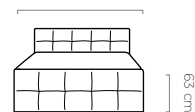

A=152 cm, B= 172 cm,
C=192 cm