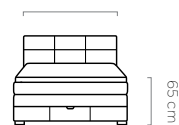

A = 194 x 96 x 20 cm

B = 194 x 116 x 20 cm

C = 194 x 136 x 20 cm

noga / leg / fuß - 5 cm

A=116 cm, C=156 cm
B=136 cm

Maya

NEW

sleeping area
 powierzchnia spania / schlaffläche:
 A = 90 x 200 cm
 B = 100 x 200 cm
 C = 120 x 200 cm