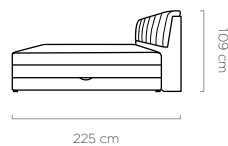

C = 180 x 200 cm

bedding container

pojemnik na pościel / bettkasten:

A = 196 x 65 x 27 cm

B = 196 x 75 x 27 cm

C = 196 x 85 x 27 cm

A=169 cm, B=189 cm
C=209 cm

Hudson

sleeping area
 powierzchnia spania / schlaffläche:
 A = 140 x 200 cm
 B = 160 x 200 cm
 C = 180 x 200 cm

bedding container
 pojemnik na pościel / bettkasten:
 A = 196 x 65 x 27 cm
 B = 196 x 75 x 27 cm
 C = 196 x 85 x 27 cm

A=160 cm, C=200 cm
 B=180 cm

Dilma

NEW

sleeping area

powierzchnia spania / schlaffläche:

A = 140 x 200 cm

B = 160 x 200 cm

C = 180 x 200 cm

bedding container

pojemnik na pościel / bettkasten:

A = 196 x 65 x 16 cm + 16 x 85 x 156 cm

B = 196 x 75 x 16 cm + 16 x 85 x 176 cm

C = 196 x 85 x 16 cm + 16 x 85 x 196 cm

A=154 cm, C=194 cm
B=174 cm

Minola