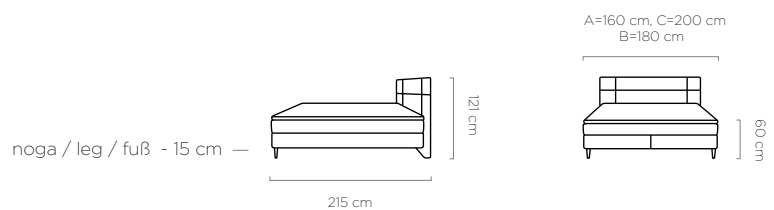

noga / leg / fuß - 17 cm —

A=208 cm, C=248 cm
 B=228 cm

Lucio

sleeping area
 powierzchnia spania / schlaffläche:
 A = 140 x 200 cm
 B = 160 x 200 cm
 C = 180 x 200 cm

Box Springs

Adel

sleeping area
 powierzchnia spania / schlaffläche:
 A = 140 x 200 cm
 B = 160 x 200 cm
 C = 180 x 200 cm

noga / leg / fuß - 20 cm —

A=147 cm, C=187 cm
 B=167 cm

Bari

sleeping area
 powierzchnia spania / schlaffläche:
 A = 140 x 200 cm
 B = 160 x 200 cm
 C = 180 x 200 cm

Box Springs

Nobile

NEW

ENG NOBILE – a modern bed with a unique, unprecedented form. The headrest placed on metal supports gives the model lightness and elegance. The gentle recline of the backrest guarantees comfortable support when lying in a semi-reclined position. The design of this model adds a unique character to the entire bedroom, while maintaining the exceptional comfort provided by the built-in mattresses. **PL** NOBILE – To nowoczesne łóżko o wyjątkowej, niespotykanej formie. Zagłówek umieszczony na metalowych wspornikach nadaje modelowi lekkości i elegancji. Delikatne odchylenie oparcia gwarantuje komfortowe wsparcie podczas pozycji półleżącej. Design tego modelu sprawia, że cała sypialnia nabiera niepowtarzalnego charakteru, zachowując przy tym niezwykle komfort, który zapewniają wbudowane materace. **DE** NOBILE – ein modernes Bett mit einer außergewöhnlichen, originellen Form. Die an den Metallstützen montierte Kopfstütze sorgt für die Leichtigkeit und Eleganz dieses Modells. Die geringfügige Neigung der Rückenlehne garantiert eine bequeme Abstützung in einer halbliegenden Position. Das Design dieses Modells trägt dazu bei, dass das ganze Schlafzimmer einen ungewöhnlichen Charakter bekommt und dabei seinen hervorragenden Komfort behält, den die eingebauten Matratzen bieten.