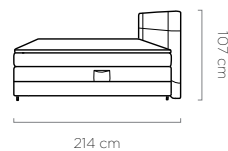

sleeping area
powierzchnia spania / schlaffläche:
A = 140 x 200 cm
B = 160 x 200 cm
C = 180 x 200 cm

noga / leg / fuß - 8 cm