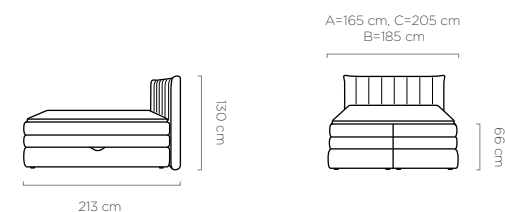

ENG AMBER – a bed from the box springs series, featuring 2 bedding containers. The classic headboard is also characterised by numerous vertical stitching. It also has a bonnell spring mattress, along with a 7-zone pocket spring mattress on top. To increase the level of comfort, ADEL is characterised by a high sleeping position, making it easy and comfortable to get in and out of bed. **PL** AMBER - To łóżko z serii box springs, które skrywa w sobie 2 pojemniki na pościel. Klasyczne wezglówie charakteryzuje się licznymi pionowymi przeszyciami. Model ten posiada materac bonellowy w dolnej części łóżka oraz kieszeniowy 7-strefowy u góry. Dla podwyższenia komfortu użytkowania ADEL cechuje się wysoką pozycją spania, co ma bezpośredni wpływ na łatwe i wygodne wstawanie z łóżka. **DE** AMBER – dieses Modell ist ein Boxspringbett, das 2 Bettkästen enthält. Die klassische Kopfstütze zeichnet sich durch zahlreiche vertikale Nähte aus. Dieses Modell hat eine Bonellmatratze im unteren Teil und eine 7-Zonen-Taschenmatratze im oberen Teil des Bettes. Um den Komfort zu erhöhen, zeichnet sich das Modell ADEL durch eine hohe Schlafposition aus, was sich direkt auf ein leichtes und bequemes Aufstehen aus dem Bett auswirkt.