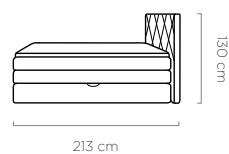

sleeping area
powierzchnia spania / schlaffläche:
A = 140 x 200 cm
B = 160 x 200 cm
C = 180 x 200 cm

bedding container
pojemnik na pościel / bettkasten:
A = 196 x 65 x 27 cm
B = 196 x 75 x 27 cm
C = 196 x 85 x 27 cm