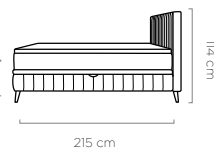

B = 160 x 200 cm

C = 180 x 200 cm

bedding container

pojemnik na pościel / bettkasten:

A = 199 x 65 x 20 cm

B = 199 x 75 x 20 cm

C = 199 x 85 x 20 cm

unique silver - 26 cm

noga / leg / fuß - 14 cm

A=143 cm, C=183 cm
B=163 cm

sleeping area

powierzchnia spania / schlaffläche:

A = 140 x 200 cm

B = 160 x 200 cm

C = 180 x 200 cm

bedding container