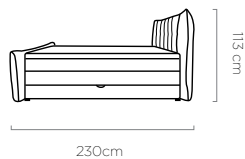

sleeping area
powierzchnia spania / schlaffläche:
A = 140 x 200 cm
B = 160 x 200 cm
C = 180 x 200 cm

bedding container
pojemnik na pościel / bettkasten:
A = 196 x 65 x 16 cm
B = 196 x 75 x 16 cm
C = 196 x 85 x 16 cm