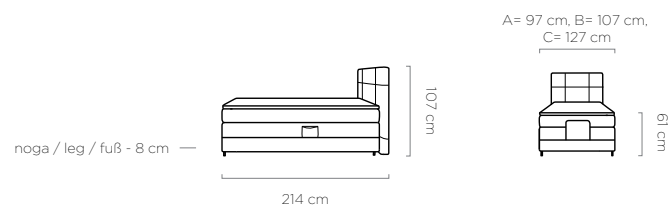

sleeping area
 powierzchnia spania / schlaffläche:
 A = 140 x 200 cm
 B = 160 x 200 cm
 C = 180 x 200 cm

noga / leg / fuß - 8 cm

A=147 cm, C=187 cm
 B=167 cm

Rey100

NEW

sleeping area
 powierzchnia spania / schlaffläche:
 A = 90 x 200 cm
 B = 100 x 200 cm
 C = 120 x 200 cm