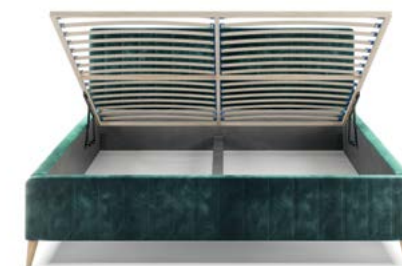

B = 160 x 200 cm

C = 180 x 200 cm

bedding container

pojemnik na pościel / bettkasten:

A = 200 x 140 x 15 cm

B = 200 x 160 x 15 cm

C = 200 x 180 x 15 cm

Merry