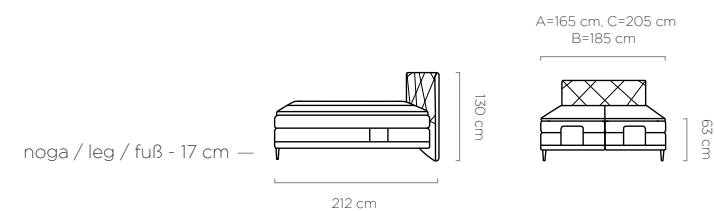

ENG NOEL – a choice for demanding people who value comfort. Thanks to the motorised mattress position adjustment, you can adjust it to your individual needs, making it a unique and exceptional element of every bedroom. The presence of double pocket spring mattresses guarantees exceptional comfort during sleep and general relaxation. **PL** Noel – to łóżko dla osób wymagających, ceniących sobie wygodę. Materac wyposażony w elektryczną regulację, pozwala na dopasowanie pozycji według indywidualnych preferencji. Obecność podwójnych materacy kieszeniowych gwarantują niezwykle komfort podczas snu i relaksu. **DE** NOEL – ein Modell für anspruchsvolle Menschen, die hohen Wert auf Komfort legen. Dank der elektrischen Verstellung der Matratzenposition können Sie sie an Ihre individuellen Bedürfnisse anpassen, was dieses Modell zu einem besonderen und einzigartigen Element in jedem Schlafzimmer macht. Das Vorhandensein der Doppel-Taschenmatratze garantiert außergewöhnlichen Schlaf- und Entspannungskomfort.