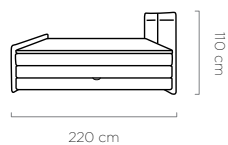

sleeping area
powierzchnia spania / schlaffläche:
A = 140 x 200 cm
B = 160 x 200 cm
C = 180 x 200 cm

bedding container
pojemnik na pościel / bettkasten:
A = 196 x 65 x 20 cm
B = 196 x 75 x 20 cm
C = 196 x 85 x 20 cm