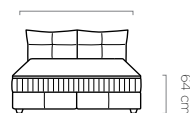

Intermo

View details
on page 14

Fog

sleeping area
 powierzchnia spania / schlaffläche:
 A = 140 x 200 cm
 B = 160 x 200 cm
 C = 180 x 200 cm

unique bamboo - 30 cm
 noga / leg / fuß - 8 cm

A=164 cm, C=204 cm
 B=184 cm

Cadis

sleeping area
 powierzchnia spania / schlaffläche:
 A = 140 x 200 cm
 B = 160 x 200 cm
 C = 180 x 200 cm

noga / leg / fuß - 10 cm —

A=164 cm, C=204 cm
 B=184 cm

Inferno

sleeping area
 powierzchnia spania / schlaffläche:
 A = 140 x 200 cm
 B = 160 x 200 cm
 C = 180 x 200 cm

Celine

NEW

sleeping area
 powierzchnia spania / schlaffläche:
 A = 140 x 200 cm
 B = 160 x 200 cm
 C = 180 x 200 cm

A=170 cm, B=190 cm
 C=210 cm

Caya

sleeping area

powierzchnia spania / schlaffläche:

A = 140 x 200 cm

B = 160 x 200 cm

C = 180 x 200 cm

bedding container

pojemnik na pościel / bettkasten:

A = 199 x 65 x 20 cm

B = 199 x 75 x 20 cm

C = 199 x 85 x 20 cm

unique silver - 26 cm