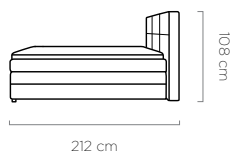

bedding container

pojemnik na pościel / bettkasten:

A = 194 x 96 x 20 cm

B = 194 x 116 x 20 cm

C = 194 x 136 x 20 cm

noga / leg / fuß - 5 cm