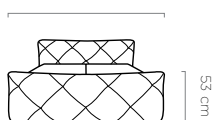

A=160 cm, C=200 cm
B=180 cm