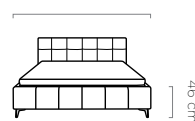

B = 200 x 160 x 11 cm

C = 200 x 180 x 11 cm

Calypso

sleeping area

powierzchnia spania / schlaffläche:

A = 140 x 200 cm

B = 160 x 200 cm

C = 180 x 200 cm

bedding container

pojemnik na pościel / bettkasten:

A = 200 x 140 x 15 cm

B = 200 x 160 x 15 cm

C = 200 x 180 x 15 cm

Naomi

sleeping area

powierzchnia spania / schlaffläche:

A = 140 x 200 cm

B = 160 x 200 cm

C = 180 x 200 cm

bedding container

pojemnik na pościel / bettkasten:

A = 200 x 140 x 15 cm

B = 200 x 160 x 15 cm

C = 200 x 180 x 15 cm

A=158 cm, C=198 cm
B=178 cm

Riva

sleeping area

powierzchnia spania / schlaffläche:

A = 140 x 200 cm

B = 160 x 200 cm

C = 180 x 200 cm

bedding container