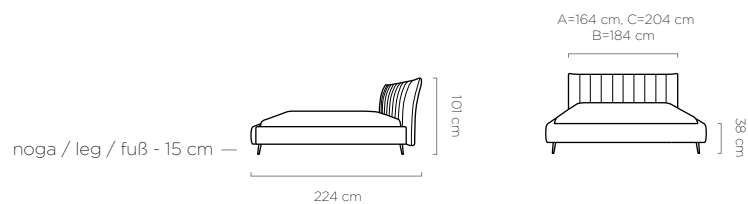

B = 160 x 200 cm

C = 180 x 200 cm

bedding container

pojemnik na pościel / bettkasten:

A = 199 x 65 x 20 cm

B = 199 x 75 x 20 cm

C = 199 x 85 x 20 cm

unique silver - 26 cm

noga / leg / fuß - 14 cm

A=143 cm, C=183 cm
B=163 cm

sleeping area

powierzchnia spania / schlaffläche:

A = 140 x 200 cm

B = 160 x 200 cm

C = 180 x 200 cm

bedding container

pojemnik na pościel / bettkasten:

A = 200 x 140 x 11 cm

B = 200 x 160 x 11 cm

C = 200 x 180 x 11 cm

Zoya

ENG ZOYA – thanks to its light and modern form, this is the kind of bed that always looks grand in any interior for a long time. The presence of a storage container allows you to keep an extra set of bedding to hand, while the sloping headboard ensures this one stands out from the rest. The design is made lighter by the high legs on which the bed sits. **PL** ZOYA – dzięki nowoczesnej i delikatnej formie, łóżko należy do mebli, które przez długi czas będzie doskonale wyglądać w każdym wnętrzu. Obecność pojemnika na pościel pozwala przechowywać dodatkowy komplet pościeli, a pochylone zagłowie powoduje, że model ten wyróżnia się na tle pozostałych. Lekkości konstrukcji dają wysokie nóżki, na których posadowione jest łóżko. **DE** ZOYA – dank seiner modernen und dezenten Form ist das Bett eines der Möbelstücke, die in jedem Interieur für lange Zeit gut aussehen werden. Der Bettkasten ermöglicht die Aufbewahrung von zusätzlichem Bettbezug. Das geneigte Kopfteil hebt dieses Modell von den anderen ab. Die Leichtigkeit der Konstruktion ergibt sich aus den hohen Füßen, auf denen das Bett steht.