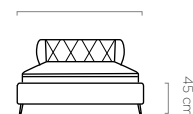

A=173 cm, C=213 cm
B=193 cm