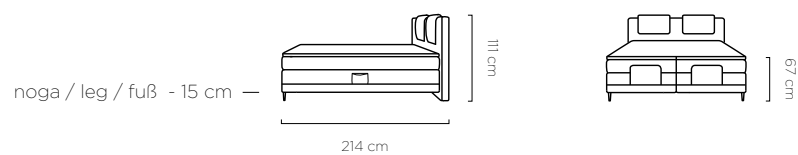

sleeping area

powierzchnia spania / schlaffläche:
A = 140 x 200 cm
B = 160 x 200 cm
C = 180 x 200 cm

Wave

sleeping area
 powierzchnia spania / schlaffläche:
 A = 140 x 200 cm
 B = 160 x 200 cm
 C = 180 x 200 cm