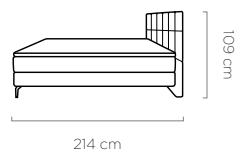

sleeping area
powierzchnia spania / schlaffläche:
A = 140 x 200 cm
B = 160 x 200 cm
C = 180 x 200 cm

noga / leg / fuß - 20 cm —