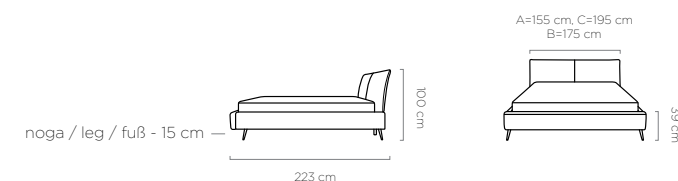

noga / leg / fuß - 14 cm

A=143 cm, C=183 cm
B=163 cm

sleeping area

powierzchnia spania / schlaffläche:

A = 140 x 200 cm

B = 160 x 200 cm

C = 180 x 200 cm

bedding container

pojemnik na pościel / bettkasten:

A = 200 x 140 x 11 cm

B = 200 x 160 x 11 cm

C = 200 x 180 x 11 cm

Zoya

ENG ZOYA – thanks to its light and modern form, this is the kind of bed that always looks grand in any interior for a long time. The presence of a storage container allows you to keep an extra set of bedding to hand, while the sloping headboard ensures this one stands out from the rest. The design is made lighter by the high legs on which the bed sits. **PL** ZOYA – dzięki nowoczesnej i delikatnej formie, łóżko należy do mebli, które przez długi czas będzie doskonale wyglądać w każdym wnętrzu. Obecność pojemnika na pościel pozwala przechowywać dodatkowy komplet pościeli, a pochylone zagłowie powoduje, że model ten wyróżnia się na tle pozostałych. Lekkości konstrukcji dają wysokie nóżki, na których posadowione jest łóżko. **DE** ZOYA – dank seiner modernen und dezenten Form ist das Bett eines der Möbelstücke, die in jedem Interieur für lange Zeit gut aussehen werden. Der Bettkasten ermöglicht die Aufbewahrung von zusätzlichem Bettbezug. Das geneigte Kopfteil hebt dieses Modell von den anderen ab. Die Leichtigkeit der Konstruktion ergibt sich aus den hohen Füßen, auf denen das Bett steht.

sleeping area

powierzchnia spania / schlaffläche:

A = 140 x 200 cm

B = 160 x 200 cm

C = 180 x 200 cm

bedding container

pojemnik na pościel / bettkasten:

A = 200 x 140 x 11 cm