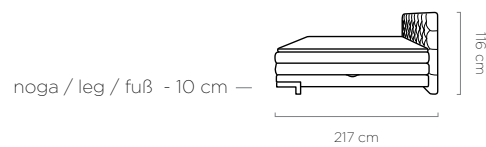

C = 196 x 85 x 16 cm

noga / leg / fuß - 10 cm

A=151 cm, C=191 cm
B=171 cm

Godin NEW

sleeping area
 powierzchnia spania / schlaffläche:
 A = 140 x 200 cm
 B = 160 x 200 cm
 C = 180 x 200 cm

bedding container
 pojemnik na pościel / bettkasten:
 A = 196 x 65 x 16 cm
 B = 196 x 75 x 16 cm
 C = 196 x 85 x 16 cm