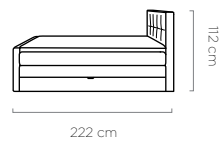

bedding container

pojemnik na pościel / bettkasten:

A = 196 x 65 x 20 cm

B = 196 x 75 x 20 cm

C = 196 x 85 x 20 cm