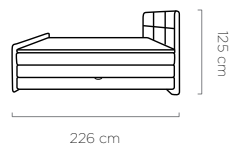

A = 140 x 200 cm

B = 160 x 200 cm

C = 180 x 200 cm

bedding container

pojemnik na pościel / bettkasten:

A = 196 x 66 x 20 cm

B = 196 x 76 x 20 cm

C = 196 x 86 x 20 cm