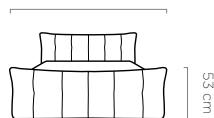

A=164 cm, C=204 cm
B=184 cm