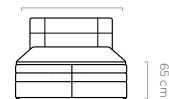

C = 180 x 200 cm

bedding container

pojemnik na pościel / bettkasten:

A = 196 x 65 x 27 cm

B = 196 x 75 x 27 cm

C = 196 x 85 x 27 cm

A=169 cm, B=189 cm
C=209 cm

Hudson