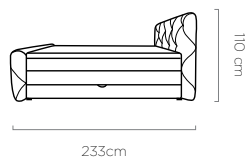

bedding container

pojemnik na pościel / bettkasten:

A = 196 x 65 x 16 cm

B = 196 x 75 x 16 cm

C = 196 x 85 x 16 cm