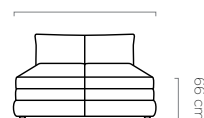

bedding container

pojemnik na pościel / bettkasten:

A = 196 x 65 x 27 cm

B = 196 x 75 x 27 cm

C = 196 x 85 x 27 cm

A=169 cm, C=209 cm
B=189 cm

Lungo

sleeping area
 powierzchnia spania / schlaffläche:
 A = 140 x 200 cm
 B = 160 x 200 cm
 C = 180 x 200 cm