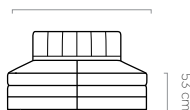

bedding container

pojemnik na pościel / bettkasten:

A = 196 x 65 x 16 cm + 16 x 85 x 156 cm

B = 196 x 75 x 16 cm + 16 x 85 x 176 cm

C = 196 x 85 x 16 cm + 16 x 85 x 196 cm

A=154 cm, C=194 cm
B=174 cm

Minola