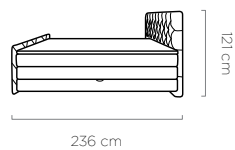

A = 140 x 200 cm

B = 160 x 200 cm

C = 180 x 200 cm

bedding container

pojemnik na pościel / bettkasten:

A = 196 x 66 x 20 cm

B = 196 x 76 x 20 cm

C = 196 x 86 x 20 cm

A=144 cm, C=184 cm
B=164 cm

Charles

sleeping area
 powierzchnia spania / schlaffläche:
 A = 140 x 200 cm
 B = 160 x 200 cm
 C = 180 x 200 cm

bedding container
 pojemnik na pościel / bettkasten:
 A = 196 x 66 x 20 cm
 B = 196 x 76 x 20 cm
 C = 196 x 86 x 20 cm