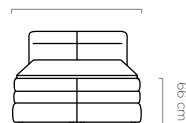

A=160 cm, C=200 cm
B=180 cm