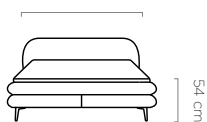

A=208 cm, C=248 cm
B=228 cm