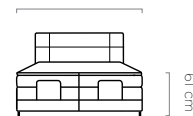

sleeping area
 powierzchnia spania / schlaffläche:
 A = 140 x 200 cm
 B = 160 x 200 cm
 C = 180 x 200 cm

noga / leg / fuß - 8 cm

A=147 cm, C=187 cm
 B=167 cm

Rey100

NEW

sleeping area
 powierzchnia spania / schlaffläche:
 A = 90 x 200 cm
 B = 100 x 200 cm
 C = 120 x 200 cm