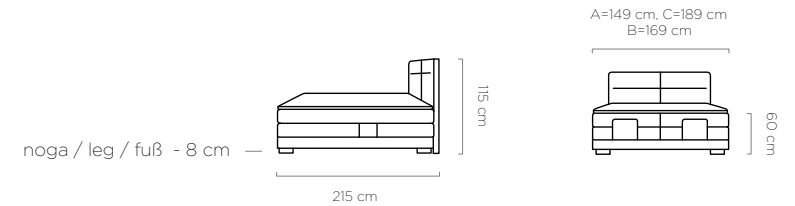

ENG VALSEN – a bed for true connoisseurs of the classic style who like to enjoy exceptional comfort. The motorised sleeping position adjustment guarantees extraordinary comfort, all with an individual character. The upholstered headboard combined with the solid oak frame ensures that VALSEN becomes a distinctive element of any bedroom. **PL** VALSEN – To łóżko dla prawdziwych koneserów klasycznego stylu i niesamowitej wygody. Możliwość elektrycznej regulacji pozycji spania gwarantuje niezwykle komfort o indywidualnym charakterze. Tapicerowane wezgielwie połączone z solidną, dębową ramą powoduje, że VALSEN jest wyróżniającym elementem każdej sypialni. **DE** VALSEN – ein Bett für echte Liebhaber des klassischen Stils und des außerordentlichen Komforts. Die Möglichkeit, die Schlafposition elektrisch zu verstellen, garantiert außergewöhnlichen Komfort mit individuellem Charakter. Die gepolsterte Kopfstütze in Kombination mit dem massiven Eichenholzrahmen macht VALSEN zu einem herausragenden Element in jedem Schlafzimmer.