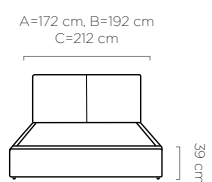

bedding container

pojemnik na pościel / bettkasten:

A = 200 x 140 x 24 cm

B = 200 x 160 x 24 cm

C = 200 x 180 x 24 cm