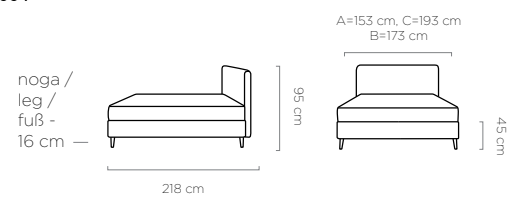

C = 180 x 200 cm

bedding container

pojemnik na pościel / bettkasten:

A = 196 x 75 x 16 cm

B = 196 x 85 x 16 cm

C = 196 x 95 x 16 cm

Nepo

sleeping area
 powierzchnia spania / schläflfläche:
 A = 100 x 200 cm
 B = 120 x 200 cm

sleeping area

powierzchnia spania / schlaffläche:

A = 140 x 200 cm

B = 160 x 200 cm

C = 180 x 200 cm

bedding container

pojemnik na pościel / bettkasten:

A = 140 x 200 x 15 cm

B = 160 x 200 x 15 cm

C = 180 x 200 x 15 cm

Felice II

Felice III

Felice IV

Felice I

Box springs

Box springs beds