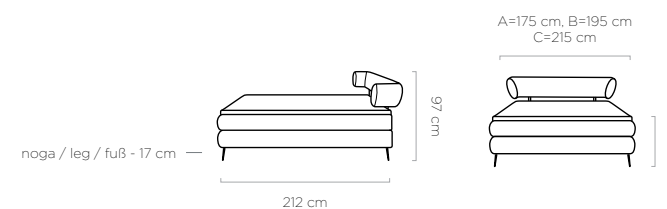

noga / leg / fuß - 17 cm —

A=208 cm, C=248 cm
 B=228 cm

Lucio

sleeping area
 powierzchnia spania / schlaffläche:
 A = 140 x 200 cm
 B = 160 x 200 cm
 C = 180 x 200 cm

Box Springs

Adel

sleeping area
 powierzchnia spania / schlaffläche:
 A = 140 x 200 cm
 B = 160 x 200 cm
 C = 180 x 200 cm

noga / leg / fuß - 20 cm —

A=147 cm, C=187 cm
 B=167 cm

Bari

sleeping area
 powierzchnia spania / schlaffläche:
 A = 140 x 200 cm
 B = 160 x 200 cm
 C = 180 x 200 cm

Box Springs

Nobile

NEW

ENG NOBILE – a modern bed with a unique, unprecedented form. The headrest placed on metal supports gives the model lightness and elegance. The gentle recline of the backrest guarantees comfortable support when lying in a semi-reclined position. The design of this model adds a unique character to the entire bedroom, while maintaining the exceptional comfort provided by the built-in mattresses. **PL** NOBILE – To nowoczesne łóżko o wyjątkowej, niespotykanej formie. Zagłówek umieszczony na metalowych wspornikach nadaje modelowi lekkości i elegancji. Delikatne odchylenie oparcia gwarantuje komfortowe wsparcie podczas pozycji półleżącej. Design tego modelu sprawia, że cała sypialnia nabiera niepowtarzalnego charakteru, zachowując przy tym niezwykle komfort, który zapewniają wbudowane materace. **DE** NOBILE – ein modernes Bett mit einer außergewöhnlichen, originellen Form. Die an den Metallstützen montierte Kopfstütze sorgt für die Leichtigkeit und Eleganz dieses Modells. Die geringfügige Neigung der Rückenlehne garantiert eine bequeme Abstützung in einer halbliegenden Position. Das Design dieses Modells trägt dazu bei, dass das ganze Schlafzimmer einen ungewöhnlichen Charakter bekommt und dabei seinen hervorragenden Komfort behält, den die eingebauten Matratzen bieten.

sleeping area
powierzchnia spania / schlaffläche:
A = 140 x 200 cm
B = 160 x 200 cm
C = 180 x 200 cm

Madden

sleeping area

powierzchnia spania / schlaffläche:

A = 140 x 200 cm

B = 160 x 200 cm

C = 180 x 200 cm