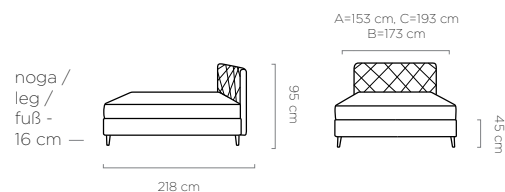

C = 180 x 200 cm

bedding container

pojemnik na pościel / bettkasten:

A = 196 x 75 x 16 cm

B = 196 x 85 x 16 cm

C = 196 x 95 x 16 cm

Nepo

sleeping area
 powierzchnia spania / schläflfläche:
 A = 100 x 200 cm
 B = 120 x 200 cm

sleeping area

powierzchnia spania / schlaffläche:

A = 140 x 200 cm

B = 160 x 200 cm

C = 180 x 200 cm

bedding container

pojemnik na pościel / bettkasten:

A = 140 x 200 x 15 cm

B = 160 x 200 x 15 cm

C = 180 x 200 x 15 cm

Felice II

Felice III

Felice IV

Felice I

Box springs

Box springs beds