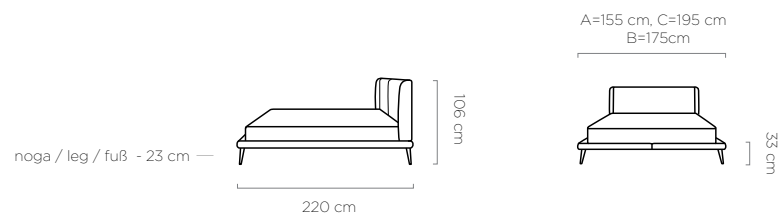

**“A comfortable sleep
is a beginning
of another good day.”**

Selene

sleeping area
powierzchnia spania / schlaffläche:
A = 140 x 200 cm
B = 160 x 200 cm
C = 180 x 200 cm

Tessina

sleeping area
 powierzchnia spania / schlaffläche:
 A = 140 x 200 cm
 B = 160 x 200 cm
 C = 180 x 200 cm

Intermo

View details
on page 14

Fog

sleeping area
 powierzchnia spania / schlaffläche:
 A = 140 x 200 cm
 B = 160 x 200 cm
 C = 180 x 200 cm

unique bamboo - 30 cm
 noga / leg / fuß - 8 cm

A=164 cm, C=204 cm
 B=184 cm