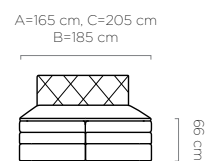

sleeping area
powierzchnia spania / schlaffläche:
A = 140 x 200 cm
B = 160 x 200 cm
C = 180 x 200 cm

bedding container
pojemnik na pościel / bettkasten:
A = 196 x 65 x 27 cm
B = 196 x 75 x 27 cm
C = 196 x 85 x 27 cm