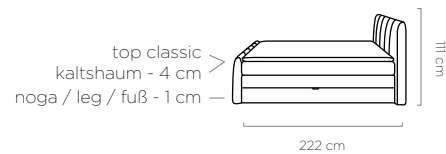

B = 160 x 200 cm

C = 180 x 200 cm

bedding container

pojemnik na pościel / bettkasten:

A = 196 x 60 x 20 cm

B = 196 x 70 x 20 cm

C = 196 x 80 x 20 cm

Elma