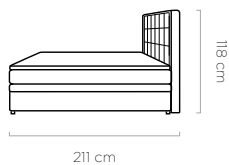

sleeping area
powierzchnia spania / schlaffläche:
A = 140 x 200 cm
B = 160 x 200 cm
C = 180 x 200 cm

bedding container
pojemnik na pościel / bettkasten:
A = 196 x 66 x 20 cm
B = 196 x 76 x 20 cm
C = 196 x 86 x 20 cm