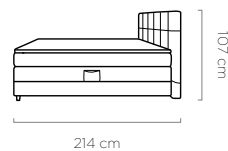

sleeping area
powierzchnia spania / schlaffläche:
A = 140 x 200 cm
B = 160 x 200 cm
C = 180 x 200 cm

noga / leg / fuß - 8 cm —