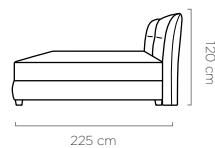

**“A comfortable sleep
is a beginning
of another good day.”**

Selene

sleeping area
powierzchnia spania / schlaffläche:
A = 140 x 200 cm
B = 160 x 200 cm
C = 180 x 200 cm

Tessina

sleeping area
 powierzchnia spania / schlaffläche:
 A = 140 x 200 cm
 B = 160 x 200 cm
 C = 180 x 200 cm

Intermo

View details
on page 14

Fog

sleeping area
 powierzchnia spania / schlaffläche:
 A = 140 x 200 cm
 B = 160 x 200 cm
 C = 180 x 200 cm

unique bamboo - 30 cm
 noga / leg / fuß - 8 cm

A=164 cm, C=204 cm
 B=184 cm

Cadis

sleeping area
 powierzchnia spania / schlaffläche:
 A = 140 x 200 cm
 B = 160 x 200 cm
 C = 180 x 200 cm

noga / leg / fuß - 10 cm —

A=164 cm, C=204 cm
 B=184 cm

Inferno

sleeping area
 powierzchnia spania / schlaffläche:
 A = 140 x 200 cm
 B = 160 x 200 cm
 C = 180 x 200 cm