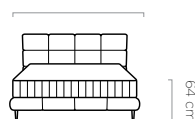

Intermo

View details
on page 14

Fog

sleeping area
 powierzchnia spania / schlaffläche:
 A = 140 x 200 cm
 B = 160 x 200 cm
 C = 180 x 200 cm

unique bamboo - 30 cm
 noga / leg / fuß - 8 cm

A=164 cm, C=204 cm
 B=184 cm

Celine

NEW

sleeping area
 powierzchnia spania / schlaffläche:
 A = 140 x 200 cm
 B = 160 x 200 cm
 C = 180 x 200 cm

A=170 cm, B=190 cm
 C=210 cm

Caya

sleeping area

powierzchnia spania / schlaffläche:

A = 140 x 200 cm

B = 160 x 200 cm

C = 180 x 200 cm

bedding container

pojemnik na pościel / bettkasten:

A = 199 x 65 x 20 cm

B = 199 x 75 x 20 cm

C = 199 x 85 x 20 cm

unique silver - 26 cm