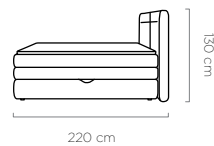

sleeping area
powierzchnia spania / schlaffläche:
A = 140 x 200 cm
B = 160 x 200 cm
C = 180 x 200 cm

bedding container
pojemnik na pościel / bettkasten:
A = 196 x 65 x 27 cm
B = 196 x 75 x 27 cm
C = 196 x 85 x 27 cm