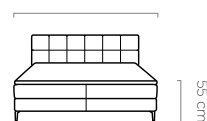

A=147 cm, C=187 cm
B=167 cm