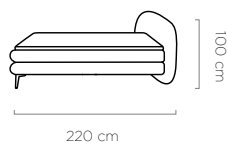

sleeping area
powierzchnia spania / schlaffläche:
A = 140 x 200 cm
B = 160 x 200 cm
C = 180 x 200 cm

noga / leg / fuß - 17 cm —