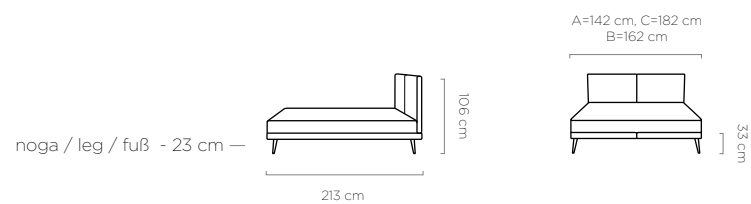

sleeping area
powierzchnia spania / schlaffläche:
A = 140 x 200 cm
B = 160 x 200 cm
C = 180 x 200 cm