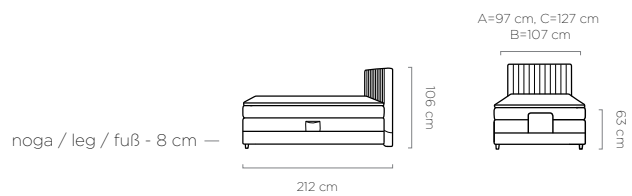

sleeping area
powierzchnia spania / schlaffläche:
A = 90 x 200 cm
B = 100 x 200 cm
C = 120 x 200 cm