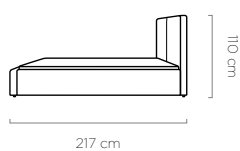

A = 140 x 200 cm

B = 160 x 200 cm

C = 180 x 200 cm

bedding container

pojemnik na pościel / bettkasten:

A = 200 x 140 x 17 cm

B = 200 x 160 x 17 cm

C = 200 x 180 x 17 cm

sleeping area

powierzchnia spania / schlaffläche:

A = 140 x 200 cm

B = 160 x 200 cm

C = 180 x 200 cm

bedding container

pojemnik na pościel / bettkasten:

A = 200 x 140 x 17 cm

B = 200 x 160 x 17 cm

C = 200 x 180 x 17 cm

sleeping area

powierzchnia spania / schlaffläche:

A = 140 x 200 cm

B = 160 x 200 cm

C = 180 x 200 cm

bedding container

pojemnik na pościel / bettkasten:

A = 200 x 140 x 24 cm

B = 200 x 160 x 24 cm

C = 200 x 180 x 24 cm

Martina

NEW

sleeping area
 powierzchnia spania / schlaffläche:
 A = 140 x 200 cm
 B = 160 x 200 cm
 C = 180 x 200 cm