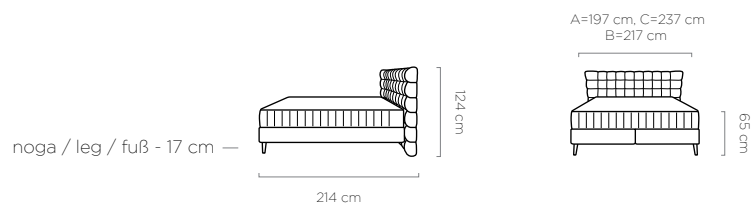

Intermo

View details
on page 14

Fog

sleeping area
 powierzchnia spania / schlaffläche:
 A = 140 x 200 cm
 B = 160 x 200 cm
 C = 180 x 200 cm

unique bamboo - 30 cm
 noga / leg / fuß - 8 cm

A=164 cm, C=204 cm
 B=184 cm

Cadis

sleeping area
 powierzchnia spania / schlaffläche:
 A = 140 x 200 cm
 B = 160 x 200 cm
 C = 180 x 200 cm

noga / leg / fuß - 10 cm —

A=164 cm, C=204 cm
 B=184 cm

Inferno

sleeping area
 powierzchnia spania / schlaffläche:
 A = 140 x 200 cm
 B = 160 x 200 cm
 C = 180 x 200 cm

Celine

NEW

sleeping area
 powierzchnia spania / schlaffläche:
 A = 140 x 200 cm
 B = 160 x 200 cm
 C = 180 x 200 cm

A=170 cm, B=190 cm
 C=210 cm

Caya

sleeping area

powierzchnia spania / schlaffläche:

A = 140 x 200 cm