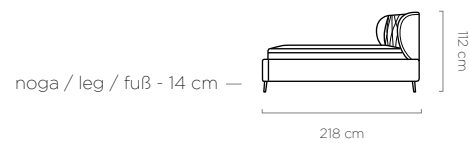

bedding container

pojemnik na pościel / bettkasten:

A = 200 x 140 x 17 cm

B = 200 x 160 x 17 cm

C = 200 x 180 x 17 cm

A=173 cm, C=213 cm
B=193 cm