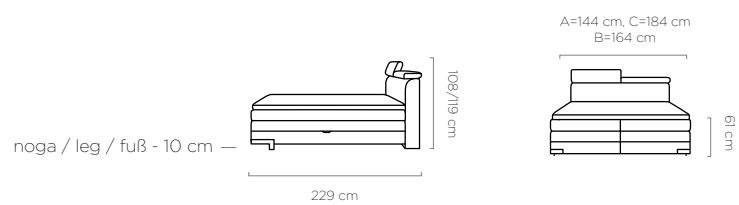

C = 180 x 200 cm

bedding container

pojemnik na pościel / bettkasten:

A = 194 x 58 x 16 cm

B = 194 x 78 x 16 cm

C = 194 x 88 x 16 cm

Viano NEW

sleeping area