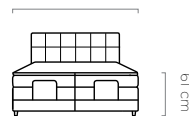

A=147 cm, C=187 cm
B=167 cm