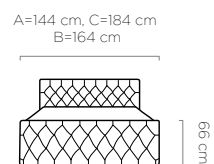

A = 140 x 200 cm

B = 160 x 200 cm

C = 180 x 200 cm

bedding container

pojemnik na pościel / bettkasten:

A = 196 x 66 x 20 cm

B = 196 x 76 x 20 cm

C = 196 x 86 x 20 cm

A=144 cm, C=184 cm
B=164 cm

Charles

sleeping area
 powierzchnia spania / schlaffläche:
 A = 140 x 200 cm
 B = 160 x 200 cm
 C = 180 x 200 cm

bedding container
 pojemnik na pościel / bettkasten:
 A = 196 x 66 x 20 cm
 B = 196 x 76 x 20 cm
 C = 196 x 86 x 20 cm