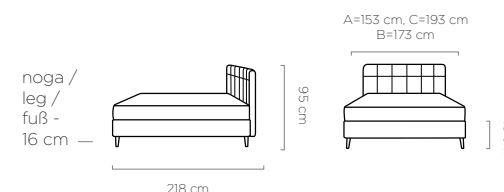

sleeping area

powierzchnia spania / schlaffläche:

A = 140 x 200 cm

B = 160 x 200 cm

C = 180 x 200 cm

bedding container

pojemnik na pościel / bettkasten:

A = 140 x 200 x 15 cm

B = 160 x 200 x 15 cm

C = 180 x 200 x 15 cm

Felice II

Felice III

Felice IV

Felice I

Box springs

Box springs beds