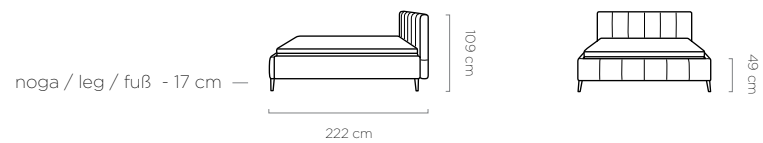

A = 140 x 200 cm

B = 160 x 200 cm

C = 180 x 200 cm

bedding container

pojemnik na pościel / bettkasten:

A = 200 x 140 x 15 cm

B = 200 x 160 x 15 cm

C = 200 x 180 x 15 cm

A=158 cm, C=198 cm
B=178 cm

Riva

sleeping area

powierzchnia spania / schlaffläche:

A = 140 x 200 cm

B = 160 x 200 cm

C = 180 x 200 cm

bedding container

pojemnik na pościel / bettkasten:

A = 200 x 140 x 15 cm

B = 200 x 160 x 15 cm

C = 200 x 180 x 15 cm

Maggie

sleeping area

powierzchnia spania / schlaffläche:

A = 140 x 200 cm