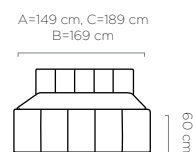

B = 160 x 200 cm

C = 180 x 200 cm

bedding container

pojemnik na pościel / bettkasten:

A = 196 x 60 x 20 cm

B = 196 x 70 x 20 cm

C = 196 x 80 x 20 cm

Elma