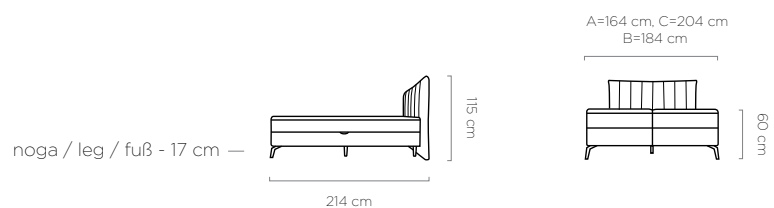

B = 200 x 160 x 17 cm

C = 200 x 180 x 17 cm

sleeping area

powierzchnia spania / schlaffläche:

A = 140 x 200 cm

B = 160 x 200 cm

C = 180 x 200 cm

bedding container

pojemnik na pościel / bettkasten:

A = 200 x 140 x 24 cm

B = 200 x 160 x 24 cm

C = 200 x 180 x 24 cm

Martina

NEW

sleeping area
 powierzchnia spania / schlaffläche:
 A = 140 x 200 cm
 B = 160 x 200 cm
 C = 180 x 200 cm

bedding container
 pojemnik na pościel / bettkasten:
 A = 196 x 65 x 20 cm
 B = 196 x 75 x 20 cm
 C = 196 x 85 x 20 cm

Tango

sleeping area

powierzchnia spania / schlaffläche:

A = 140 x 200 cm

B = 160 x 200 cm