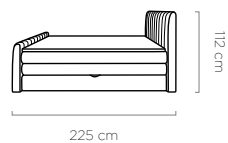

bedding container

pojemnik na pościel / bettkasten:

A = 196 x 65 x 27 cm

B = 196 x 75 x 27 cm

C = 196 x 85 x 27 cm

noga / leg / fuß - 2 cm