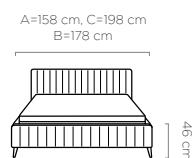

A = 140 x 200 cm

B = 160 x 200 cm

C = 180 x 200 cm

bedding container

pojemnik na pościel / bettkasten:

A = 200 x 140 x 15 cm

B = 200 x 160 x 15 cm

C = 200 x 180 x 15 cm

B = 160 x 200 cm

C = 180 x 200 cm

bedding container

pojemnik na pościel / bettkasten:

A = 200 x 140 x 15 cm

B = 200 x 160 x 15 cm

C = 200 x 180 x 15 cm

Merry