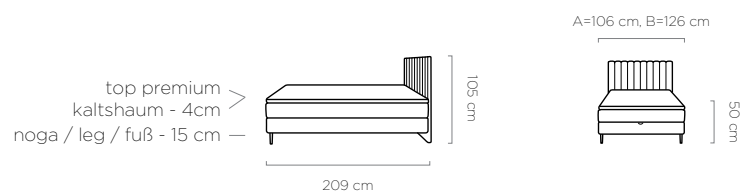

sleeping area
powierzchnia spania / schläflfläche:
A = 100 x 200 cm
B = 120 x 200 cm

bedding container
pojemnik na pościel / bettkasten:
A = 196 x 99 x 16 cm
B = 196 x 119 x 16 cm

Dream