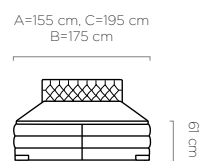

C = 196 x 85 x 16 cm

noga / leg / fuß - 10 cm

A=151 cm, C=191 cm
B=171 cm

Godin NEW

sleeping area
 powierzchnia spania / schlaffläche:
 A = 140 x 200 cm
 B = 160 x 200 cm
 C = 180 x 200 cm

bedding container
 pojemnik na pościel / bettkasten:
 A = 196 x 65 x 16 cm
 B = 196 x 75 x 16 cm
 C = 196 x 85 x 16 cm