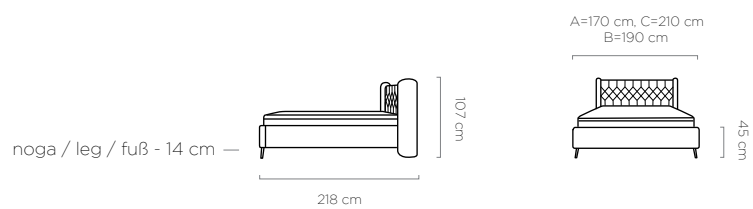

A = 200 x 140 x 17 cm

B = 200 x 160 x 17 cm

C = 200 x 180 x 17 cm

A=173 cm, C=213 cm
B=193 cm

Diana

NEW

sleeping area

powierzchnia spania / schlaffläche:

A = 140 x 200 cm

B = 160 x 200 cm

C = 180 x 200 cm

bedding container

pojemnik na pościel / bettkasten:

A = 200 x 140 x 17 cm

B = 200 x 160 x 17 cm

C = 200 x 180 x 17 cm