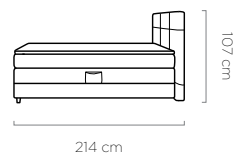

ERPS

sleeping area
powierzchnia spania / schlaffläche:
A = 100 x 200 cm
B = 120 x 200 cm

noga / leg / fuß - 8 cm

A=107 cm, B=127 cm