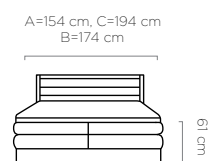

A = 140 x 200 cm

B = 160 x 200 cm

C = 180 x 200 cm

bedding container

pojemnik na pościel / bettkasten:

A = 194 x 65 x 17 cm

B = 194 x 75 x 17 cm

C = 194 x 85 x 17 cm