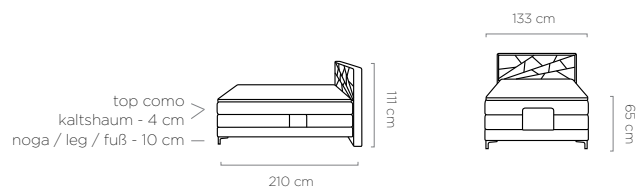

Box Springs

Dixon 120

NEW

sleeping area
 powierzchnia spania / schlaffläche:
 A = 90 x 200 cm
 B = 100 x 200 cm
 C = 120 x 200 cm

Holme 120

sleeping area
powierzchnia spania / schlaffläche:
120 x 200 cm

Box Springs