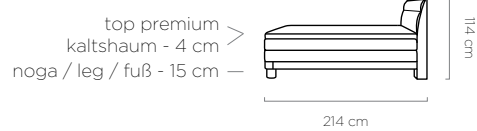

B = 194 x 75 x 13 cm

C = 194 x 85 x 13 cm

Donna

sleeping area
 powierzchnia spania / schlaffläche:
 A = 140 x 200 cm
 B = 160 x 200 cm
 C = 180 x 200 cm

Diori

sleeping area

powierzchnia spania / schlaffläche: