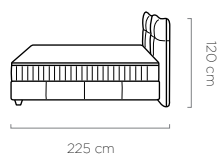

sleeping area
powierzchnia spania / schlaffläche:
A = 140 x 200 cm
B = 160 x 200 cm
C = 180 x 200 cm

noga / leg / fuß - 10 cm —