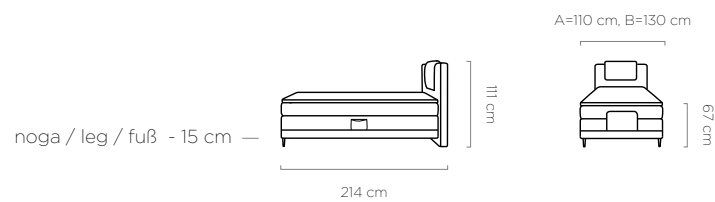

sleeping area
powierzchnia spania / schlaffläche:
A = 100 x 200 cm
B = 120 x 200 cm

Box Springs