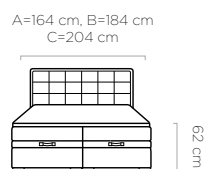

sleeping area
powierzchnia spania / schlaffläche:
A = 140 x 200 cm
B = 160 x 200 cm
C = 180 x 200 cm

bedding container
pojemnik na pościel / bettkasten:
A = 196 x 66 x 20 cm
B = 196 x 76 x 20 cm
C = 196 x 86 x 20 cm