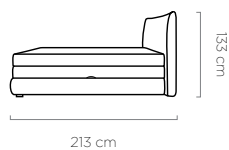

bedding container

pojemnik na pościel / bettkasten:

A = 196 x 65 x 27 cm

B = 196 x 75 x 27 cm

C = 196 x 85 x 27 cm