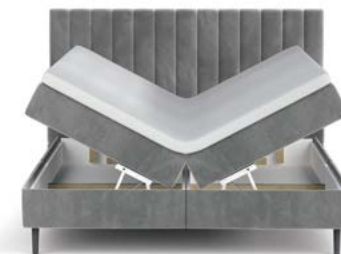

C = 180 x 200 cm

bedding container

pojemnik na pościel / bettkasten:

A = 196 x 75 x 16 cm

B = 196 x 85 x 16 cm

C = 196 x 95 x 16 cm

Nepo

sleeping area
 powierzchnia spania / schläflfläche:
 A = 100 x 200 cm
 B = 120 x 200 cm