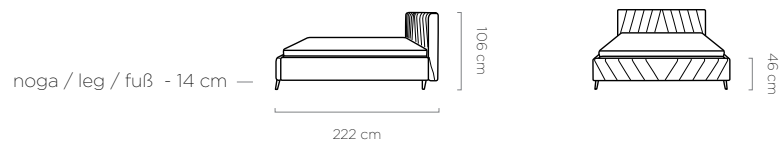

sleeping area

powierzchnia spania / schlaffläche:

A = 140 x 200 cm

B = 160 x 200 cm

C = 180 x 200 cm

bedding container

pojemnik na pościel / bettkasten:

A = 200 x 140 x 11 cm

B = 200 x 160 x 11 cm

C = 200 x 180 x 11 cm

Calypso

sleeping area

powierzchnia spania / schlaffläche:

A = 140 x 200 cm

B = 160 x 200 cm

C = 180 x 200 cm

bedding container

pojemnik na pościel / bettkasten:

A = 200 x 140 x 15 cm

B = 200 x 160 x 15 cm

C = 200 x 180 x 15 cm

Naomi

sleeping area

powierzchnia spania / schlaffläche: