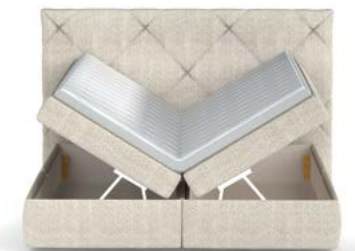

Lungo

sleeping area
powierzchnia spania / schlaffläche:
A = 140 x 200 cm
B = 160 x 200 cm
C = 180 x 200 cm

bedding container
pojemnik na pościel / bettkasten:
A = 196 x 65 x 27 cm
B = 196 x 75 x 27 cm
C = 196 x 85 x 27 cm