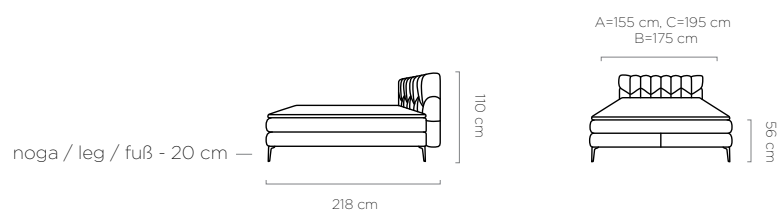

noga / leg / fuß - 17 cm —

A=208 cm, C=248 cm
 B=228 cm

Lucio

sleeping area
 powierzchnia spania / schlaffläche:
 A = 140 x 200 cm
 B = 160 x 200 cm
 C = 180 x 200 cm

Box Springs

Adel

sleeping area
 powierzchnia spania / schlaffläche:
 A = 140 x 200 cm
 B = 160 x 200 cm
 C = 180 x 200 cm

noga / leg / fuß - 20 cm —

A=147 cm, C=187 cm
 B=167 cm

Bari

sleeping area
 powierzchnia spania / schlaffläche:
 A = 140 x 200 cm
 B = 160 x 200 cm
 C = 180 x 200 cm

Box Springs

Nobile

NEW

ENG NOBILE – a modern bed with a unique, unprecedented form. The headrest placed on metal supports gives the model lightness and elegance. The gentle recline of the backrest guarantees comfortable support when lying in a semi-reclined position. The design of this model adds a unique character to the entire bedroom, while maintaining the exceptional comfort provided by the built-in mattresses. **PL** NOBILE – To nowoczesne łóżko o wyjątkowej, niespotykanej formie. Zagłówek umieszczony na metalowych wspornikach nadaje modelowi lekkości i elegancji. Delikatne odchylenie oparcia gwarantuje komfortowe wsparcie podczas pozycji półleżącej. Design tego modelu sprawia, że cała sypialnia nabiera niepowtarzalnego charakteru, zachowując przy tym niezwykle komfort, który zapewniają wbudowane materace. **DE** NOBILE – ein modernes Bett mit einer außergewöhnlichen, originellen Form. Die an den Metallstützen montierte Kopfstütze sorgt für die Leichtigkeit und Eleganz dieses Modells. Die geringfügige Neigung der Rückenlehne garantiert eine bequeme Abstützung in einer halbliegenden Position. Das Design dieses Modells trägt dazu bei, dass das ganze Schlafzimmer einen ungewöhnlichen Charakter bekommt und dabei seinen hervorragenden Komfort behält, den die eingebauten Matratzen bieten.

sleeping area
powierzchnia spania / schlaffläche:
A = 140 x 200 cm
B = 160 x 200 cm
C = 180 x 200 cm

Madden

sleeping area

powierzchnia spania / schlaffläche:

A = 140 x 200 cm

B = 160 x 200 cm

C = 180 x 200 cm