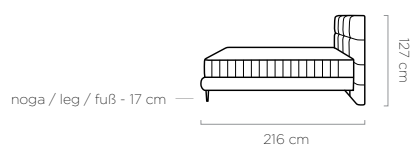

Intermo

View details
on page 14

Fog

sleeping area
 powierzchnia spania / schlaffläche:
 A = 140 x 200 cm
 B = 160 x 200 cm
 C = 180 x 200 cm

unique bamboo - 30 cm
 noga / leg / fuß - 8 cm

A=164 cm, C=204 cm
 B=184 cm

Cadis

sleeping area
 powierzchnia spania / schlaffläche:
 A = 140 x 200 cm
 B = 160 x 200 cm
 C = 180 x 200 cm

noga / leg / fuß - 10 cm —

A=164 cm, C=204 cm
 B=184 cm

Inferno

sleeping area
 powierzchnia spania / schlaffläche:
 A = 140 x 200 cm
 B = 160 x 200 cm
 C = 180 x 200 cm

Celine

NEW

sleeping area
 powierzchnia spania / schlaffläche:
 A = 140 x 200 cm
 B = 160 x 200 cm
 C = 180 x 200 cm

A=170 cm, B=190 cm
 C=210 cm

Caya

sleeping area

powierzchnia spania / schlaffläche:

A = 140 x 200 cm