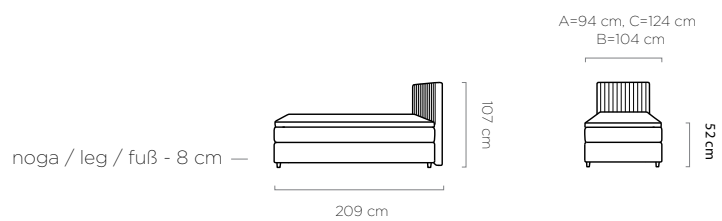

A = 194 x 96 x 20 cm

B = 194 x 116 x 20 cm

C = 194 x 136 x 20 cm

noga / leg / fuß - 5 cm

A=116 cm, C=156 cm
B=136 cm

Maya

NEW

sleeping area
 powierzchnia spania / schlaffläche:
 A = 90 x 200 cm
 B = 100 x 200 cm
 C = 120 x 200 cm