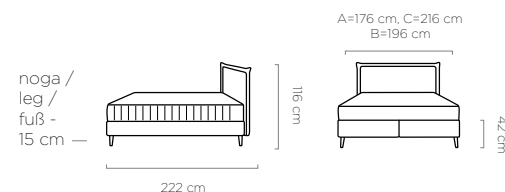

sleeping area

powierzchnia spania / schlaffläche:

A = 140 x 200 cm

B = 160 x 200 cm

C = 180 x 200 cm

bedding container

pojemnik na pościel / bettkasten:

A = 140 x 200 x 15 cm

B = 160 x 200 x 15 cm

C = 180 x 200 x 15 cm

Felice II

Felice III

Felice IV

Felice I

Box springs

Box springs beds