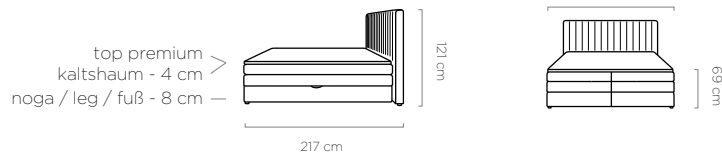

sleeping area
powierzchnia spania / schlaffläche:
A = 140 x 200 cm
B = 160 x 200 cm
C = 180 x 200 cm

bedding container
pojemnik na pościel / bettkasten:
A = 196 x 65 x 27 cm
B = 196 x 75 x 27 cm
C = 196 x 85 x 27 cm