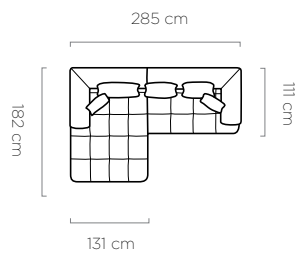

Tiga

bedding container
pojemnik na pościel / bettkasten:
176 x 100 x 14 cm

sleeping area
powierzchnia spania / schlaffläche:
124 x 217 cm

leg
noga / fuß:
5 cm

Aula S

NEW

leg
noga / fuß:
5 cm

Mystic