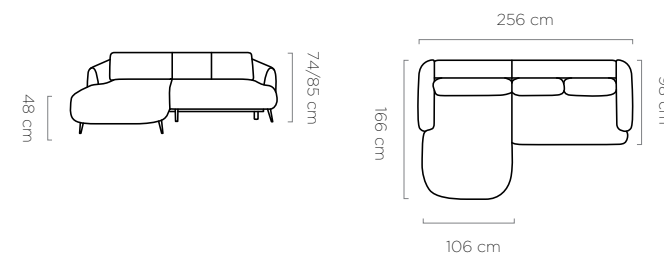

leg
noga / fuß:
17 cm

Candy

NEW

ENG CANDY – A corner sofa which, despite its simple form, works well in any interior. The rounded sides add to the modern look of this model. Being a sleeper sofa with a bedding container is a further advantage of this model. **PL** CANDY – To narożnik, który mimo swojej prostej formy sprawdzi się w każdym wnętrzu. Zaokrąglone boczki z pewnością dodają temu modelowi nowoczesnego wyglądu. Funkcja spania oraz obecność pojemnika na pościel podwyższa jego użyteczność. **DE** CANDY – ein Ecksofa, das sich trotz seiner schlichten Form in jedem Innenraum bewährt. Abgerundete Seiten verleihen diesem Modell einen modernen Look. Die Schlaffunktion und das Vorhandensein eines Bettkastens sind ein zusätzlicher Vorteil dieses Modells.