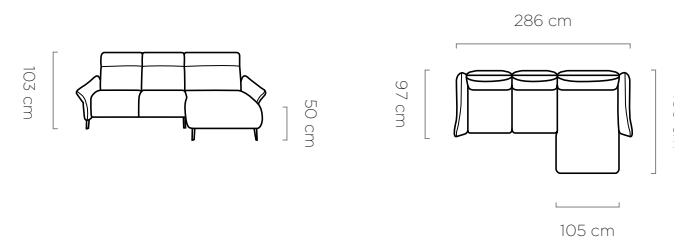

sleeping area
powierzchnia spania / schlaffläche:
120 x 228 cm

leg
noga / fuß:
5 cm

Stelvio

ENG STELVIO – A very comfortable corner sofa which enchants with its appearance and convenience. This piece of furniture is a powered recliner for a more relaxed position of the body. While the backrest smoothly tilts back, the footrest automatically extends forwards. The recliner feature makes this model incredibly pleasurable. **PL** STELVIO - To niezwykle komfortowy narożnik, który zachwyca wyglądem i funkcjonalnością. Został wyposażony w funkcję recliner, która umożliwia elektryczną zmianę pozycji z siedzącej w półleżącej. Oparcie w płynny sposób przechyla się do tyłu, zwiększając przy tym swój kąt nachylenia, natomiast podnóżek automatycznie wysuwa się do przodu. Zastosowanie takiego rozwiązania sprawia, że model ten użytkuje się z niezwykłą przyjemnością. **DE** STELVIO – ein äußerst effektives Ecksofa, das durch sein Aussehen und seine Funktionalität begeistert. Es wurde mit der Recliner Funktion ausgerüstet, dank der die Sitzposition elektrisch in eine halb liegende Position umgewandelt werden kann. Die Lehne lässt sich reibungslos nach hinten neigen, wodurch sich der Neigungswinkel der Lehne vergrößert und die Fußstütze automatisch nach vorne herausgeschoben wird. Dank dem Einsatz dieser Funktion ist dieses Modell sehr benutzerfreundlich.