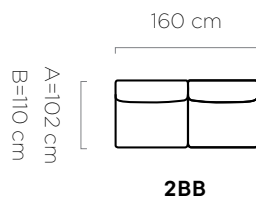

Build it your way — just how you like it

Zbuduj to na swój sposób
— tak jak lubisz.

Bauen Sie es nach Ihren Wünschen
— ganz wie Sie möchten.

Elementy systemu:
System Elements:
Systemelemente:

Samuel