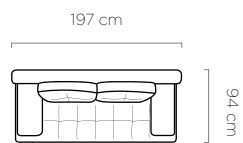

leg

noga / fuß:
12 cm