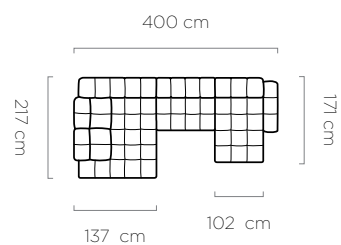

Tollo XL

bedding container
pojemnik na pościel / bettkasten:
17 x 120,5 x 85 cm

sleeping area
powierzchnia spania / schlaffläche:
126 x 324 cm

leg
noga / fuß:
5 cm