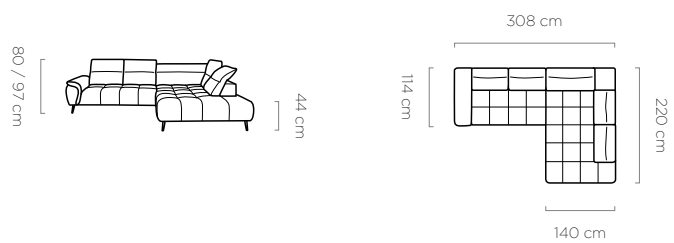

leg
noga / fuß:
12 cm

Focus

Focus S

Focus XL

Focus L

leg
noga / fuß: 12 cm

Focus XL

leg
noga / fuß: 12 cm

Focus S

leg
noga / fuß: 12 cm

Montana

Montana S

Montana XL

Montana L

చూడండి
మీరు
మీరు
మీరు
మీరు

leg
noga / fuß: 15 cm

Montana S

leg
noga / fuß: 15 cm

Montana XL

leg
noga / fuß: 15 cm

Plaza

Plaza S

1000

PLaza XL