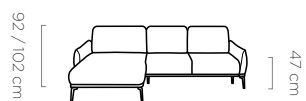

leg
noga / fuß:
16 cm

Storm

Storm L

Storm XL

Storm S

leg
noga / fuß:
20 cm

Storm L

leg
noga / fuß:
20 cm