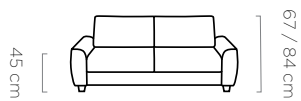

leg
noga / fuß:
8 cm

Monza

NEW

sleeping area
 powierzchnia spania / schlaffläche:
 A = 120 X 190 cm,
 B = 140 X 190 cm,
 C = 160 X 190 cm

leg
 noga / fuß:
 8 cm

A=180 cm, B=200 cm
 C=220 cm

Capri

sleeping area
powierzchnia spania / schlaffläche:
A = 120 x 190 cm
B = 140 x 190 cm
C = 160 x 190 cm