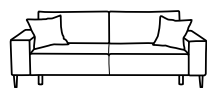

Matano Sofa

bedding container
pojemnik na pościel / bettkasten:
191 x 63 x 13 cm

sleeping area
powierzchnia spania / schlaffläche:
129 x 195 cm

leg
noga / fuß:
17 cm

73 / 89 cm

47 cm

240 cm

103 cm