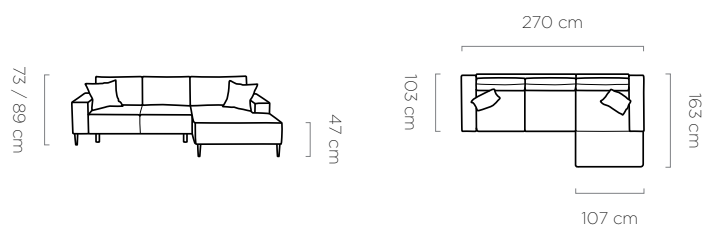

bedding container
pojemnik na pościel / bettkasten:
135 x 62 x 13 cm

sleeping area
powierzchnia spania / schlaffläche:
129 x 225 cm

leg
noga / fuß:
17 cm