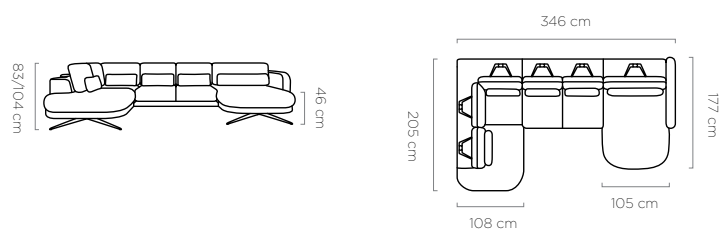

leg
noga / fuß:
12 cm

Astola

bedding container
pojemnik na pościel / bettkasten:
184 x 104 x 13 cm

sleeping area
powierzchnia spania / schlaffläche:
138 x 215 cm

leg
noga / fuß:
12 cm

Ilusio

Ilusio L

Ilusio

Ilusio XL

leg
noga / fuß: 17 cm

Ilusio S

leg
noga / fuß: 17 cm

Ilusio L

leg
noga / fuß: 17 cm

Velpa S NEW

ENG It is a corner sofa that stands out for its design and unusual shape. The rounded line of the furniture gives it a modern character and elegance, making it perfect for modernist interiors. The stitching on the seats makes it an extremely attractive element of the living room arrangement. An additional advantage is the electric seat depth adjustment, which makes it easy to adjust the depth of the seat to ensure comfort. **PL** To narożnik wyróżniający się designerską formą i nietypowym kształtem. Zaokrąglona linia mebla dodaje mu nowoczesnego charakteru i elegancji, dzięki czemu doskonale sprawdzi się we wnętrzach modernistycznych. Przeszycia na siedziskach sprawiają, że jest niezwykle atrakcyjnym elementem aranżacji salonu. Dodatkowym atutem jest elektryczna regulacja głębokości siedziska, dzięki której można łatwo dostosować głębokość, zapewniając komfort użytkowania. **DE** Es ist ein Ecksofa, das sich durch sein Design und seine ungewöhnliche Form auszeichnet. Die abgerundete Linie des Möbels verleiht ihm einen modernen Touch und Eleganz und macht es perfekt für modernistische Innenräume. Die Nähte auf den Sitzen machen sie zu einem äußerst attraktiven Gestaltungselement im Wohnzimmer. Ein zusätzlicher Vorteil ist die elektrische Sitztiefenverstellung, mit der Sie die Tiefe ganz einfach anpassen und so für einen hohen Nutzungskomfort sorgen können.