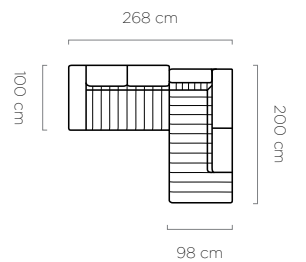

Caldo

Caldo L

Caldo

Caldo XL

Caldo S

bedding container
pojemnik na pościel / bettkasten:
16 x 65 x 165 cm

sleeping area
powierzchnia spania / schlaffläche:
215 x 136 cm

leg
noga / fuß:
12 cm