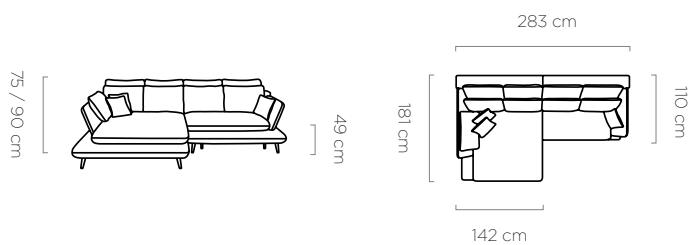

Monte

bedding container
pojemnik na pościel / bettkasten:
126 x 62 x 14 cm

sleeping area
powierzchnia spania / schlaffläche:
136 x 235 cm

leg
noga / fuß:
14 cm