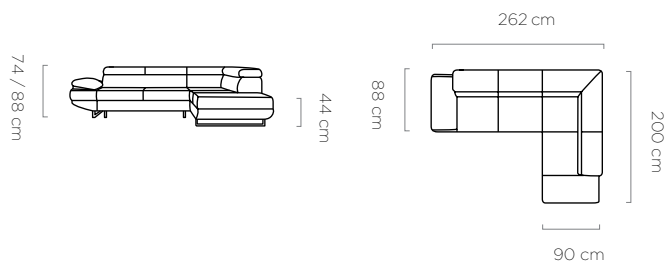

sleeping area
powierzchnia spania / schlaffläche:
122 x 190 cm

leg
noga / fuß:
10 cm

Emporio L NEW

bedding container
pojemnik na pościel / bettkasten:
155 x 87 x 16 cm

sleeping area
powierzchnia spania / schläfläche:
122 x 190 cm

leg
noga / fuß:
10 cm

Gio

bedding container

pojemnik na pościel / bettkasten:
186 x 79 x 16 cm

sleeping area

powierzchnia spania / schlaffläche:
118 x 190 cm

leg

noga / fuß:
10 cm

Remo

bedding container
pojemnik na pościel / bettkasten:
172 x 83 x 16 cm

sleeping area
powierzchnia spania / schlaffläche:
124 x 194 cm

leg
noga / fuß:
10 cm

Livio

bedding container
pojemnik na pościel / bettkasten:
172 x 83 x 16 cm