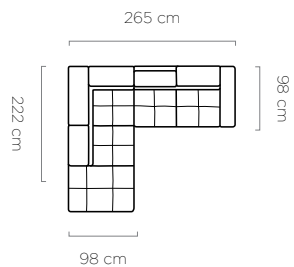

**“Style is a way to represent
who you are without
saying a word.”**

Otis L NEW

bedding container
pojemnik na pościel / bettkasten:
13 x 91 x 171 cm

sleeping area
powierzchnia spania / schlaffläche:
131 x 207 cm

Apulla

bedding container
pojemnik na pościel / bettkasten:
197 x 89 x 14 cm

sleeping area
powierzchnia spania / schlaffläche:
125 x 192 cm

leg
noga / fuß:
14 cm

Mocca

bedding container
pojemnik na pościel / bettkasten:
212 x 86 x 15 cm

sleeping area
powierzchnia spania / schlaffläche:
122 x 194 cm

leg
noga / fuß:
12 cm

Saledo

View details
on page 52

EmpoliL

NEW

bedding container
pojemnik na pościel / bettkasten:
15 x 84 x 113 cm

sleeping area
powierzchnia spania / schlaffläche:
140 x 220 cm

leg
noga / fuß:
14 cm

Empoli XL

NEW

bedding container
pojemnik na pościel / bettkasten:
15 x 84 x 113 cm

sleeping area
powierzchnia spania / schlaffläche:
140 x 312 cm

leg
noga / fuß:
14 cm

Voss L

NEW