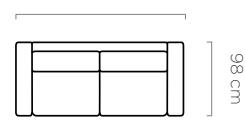

leg
noga / fuß:
8 cm

Monza

NEW

sleeping area
 powierzchnia spania / schlaffläche:
 A = 120 X 190 cm,
 B = 140 X 190 cm,
 C = 160 X 190 cm

leg
 noga / fuß:
 8 cm

A=180 cm, B=200 cm
 C=220 cm

Capri

sleeping area
powierzchnia spania / schlaffläche:
A = 120 x 190 cm
B = 140 x 190 cm
C = 160 x 190 cm