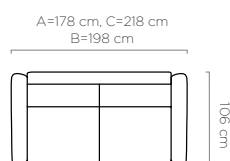

sleeping area
powierzchnia spania / schlaffläche:
A = 120 x 190 cm
B = 140 x 190 cm
C = 160 x 190 cm

leg
noga / fuß:
8 cm