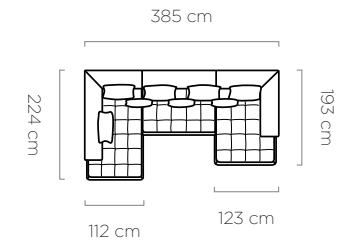

leg
noga / fuß:
10 cm

Seledo

Seledo L

Seledo

Seledo XL

Seledo S

sleeping area
powierzchnia spania / schlaffläche:
118 x 212 cm

leg
noga / fuß: 17 cm

Seledo L

sleeping area
powierzchnia spania / schlaffläche:
118 x 202 cm

leg
noga / fuß: 17 cm

Seledo XL

sleeping area
powierzchnia spania / schlaffläche:
118 x 289 cm

leg
noga / fuß: 17 cm

Magnetic

Magnetic L

Magnetic XL

Magnetic S

sleeping area
powierzchnia spania / schlaffläche:
109 x 200 cm

leg
noga / fuß: 17 cm

Magnetic L

sleeping area
powierzchnia spania / schlaffläche:
109 x 198 cm

leg
noga / fuß: 17 cm

Magnetic XL