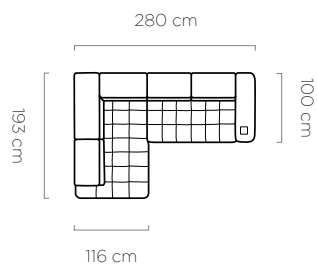

sleeping area
powierzchnia spania / schlaffläche:
140 x 270 cm

leg
noga / fuß:
12 cm

Atlanta

bedding container
pojemnik na pościel / bettkasten:
190 x 100 x 16 cm

sleeping area
powierzchnia spania / schlaffläche:
135 x 215 cm

leg
noga / fuß:
12 cm

Astola

bedding container
pojemnik na pościel / bettkasten:
184 x 104 x 13 cm

sleeping area
powierzchnia spania / schlaffläche:
138 x 215 cm

leg
noga / fuß:
12 cm

Ilusio

Ilusio L

Ilusio