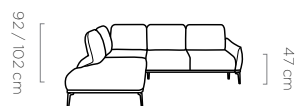

sleeping area
powierzchnia spania / schlaffläche:
120 x 228 cm

leg
noga / fuß:
5 cm

Stelvio

ENG STELVIO – A very comfortable corner sofa which enchants with its appearance and convenience. This piece of furniture is a powered recliner for a more relaxed position of the body. While the backrest smoothly tilts back, the footrest automatically extends forwards. The recliner feature makes this model incredibly pleasurable. **PL** STELVIO - To niezwykle komfortowy narożnik, który zachwyca wyglądem i funkcjonalnością. Został wyposażony w funkcję recliner, która umożliwia elektryczną zmianę pozycji z siedzącej w półleżącej. Oparcie w płynny sposób przechyla się do tyłu, zwiększając przy tym swój kąt nachylenia, natomiast podnóżek automatycznie wysuwa się do przodu. Zastosowanie takiego rozwiązania sprawia, że model ten użytkuje się z niezwykłą przyjemnością. **DE** STELVIO – ein äußerst effektives Ecksofa, das durch sein Aussehen und seine Funktionalität begeistert. Es wurde mit der Recliner Funktion ausgerüstet, dank der die Sitzposition elektrisch in eine halb liegende Position umgewandelt werden kann. Die Lehne lässt sich reibungslos nach hinten neigen, wodurch sich der Neigungswinkel der Lehne vergrößert und die Fußstütze automatisch nach vorne herausgeschoben wird. Dank dem Einsatz dieser Funktion ist dieses Modell sehr benutzerfreundlich.

leg
noga / fuß:
16 cm

Storm

Storm L

Storm XL

Storm S

leg
noga / fuß:
20 cm

Storm L

leg
noga / fuß:
20 cm