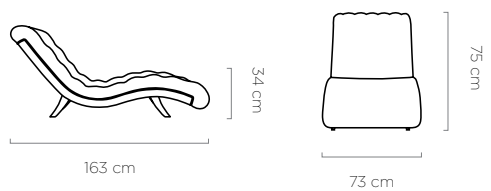

leg
noga / fuß:
15/14 cm