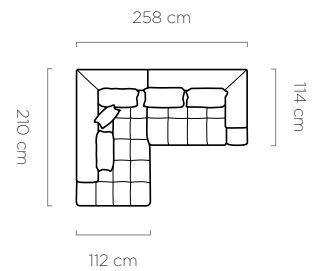

Seledo L

sleeping area
powierzchnia spania / schlaffläche:
118 x 202 cm

leg
noga / fuß: 17 cm

Seledo XL

sleeping area
powierzchnia spania / schlaffläche:
118 x 289 cm

leg
noga / fuß: 17 cm

Magnetic

Magnetic L

Magnetic XL

Magnetic S

sleeping area
powierzchnia spania / schlaffläche:
109 x 200 cm

leg
noga / fuß: 17 cm

Magnetic L

sleeping area
powierzchnia spania / schlaffläche:
109 x 198 cm

leg
noga / fuß: 17 cm

Magnetic XL