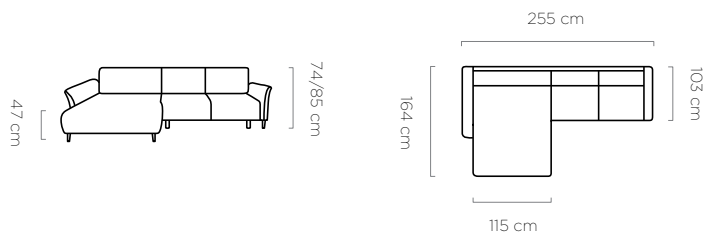

bedding container
pojemnik na pościel / bettkasten:
13 x 120 x 62 cm

sleeping area
powierzchnia spania / schlaffläche:
220 x 124 cm

leg
noga / fuß:
17 cm