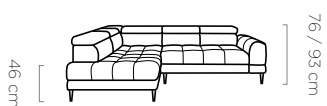

sleeping area
powierzchnia spania / schlaffläche:
122 x 194 cm

leg
noga / fuß:
12 cm

Saledo

View details
on page 52

EmpoliL

NEW

bedding container
pojemnik na pościel / bettkasten:
15 x 84 x 113 cm

sleeping area
powierzchnia spania / schlaffläche:
140 x 220 cm

leg
noga / fuß:
14 cm

Empoli XL

NEW

bedding container
pojemnik na pościel / bettkasten:
15 x 84 x 113 cm

sleeping area
powierzchnia spania / schlaffläche:
140 x 312 cm

leg
noga / fuß:
14 cm

Voss L

NEW

bedding container
pojemnik na pościel / bettkasten:
15 x 84 x 113 cm

sleeping area
powierzchnia spania / schlaffläche:
140 x 220 cm

leg
noga / fuß:
14 cm

Denver L

NEW

bedding container
pojemnik na pościel / bettkasten:
15 x 84 x 113 cm