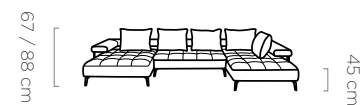

Montella S

sleeping area
powierzchnia spania / schlaffläche:
109 x 200 cm

leg
noga / fuß: 17 cm

Montella L

sleeping area
powierzchnia spania / schlaffläche:
109 x 198 cm

leg
noga / fuß: 17 cm

Montella XL

sleeping area
powierzchnia spania / schlaffläche:
109 x 305 cm