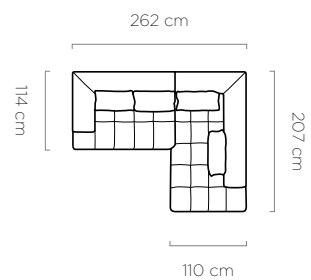

Seledo L

sleeping area
powierzchnia spania / schlaffläche:
118 x 202 cm

leg
noga / fuß: 17 cm

Seledo XL

sleeping area
powierzchnia spania / schlaffläche:
118 x 289 cm

leg
noga / fuß: 17 cm

Magnetic

Magnetic L

Magnetic XL

Magnetic S

sleeping area
powierzchnia spania / schlaffläche:
109 x 200 cm

leg
noga / fuß: 17 cm

Magnetic L

sleeping area
powierzchnia spania / schlaffläche:
109 x 198 cm

leg
noga / fuß: 17 cm

Magnetic XL

Montella S

sleeping area
powierzchnia spania / schlaffläche:
109 x 200 cm

leg
noga / fuß: 17 cm

Montella L

sleeping area
powierzchnia spania / schlaffläche:
109 x 198 cm

leg
noga / fuß: 17 cm

Montella XL

sleeping area
powierzchnia spania / schlaffläche:
109 x 305 cm