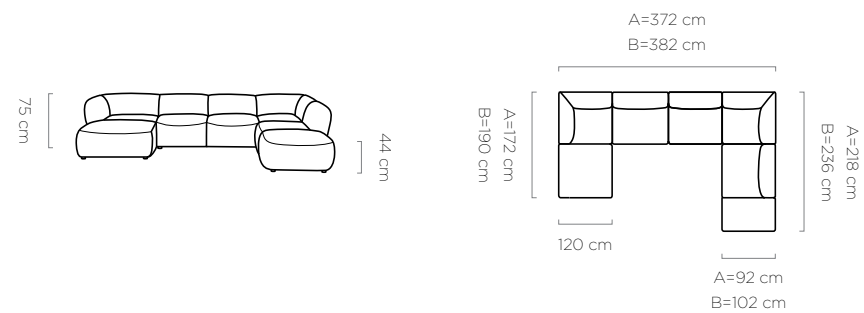

Candelo System

Candelo XL

seat depth / głębokość siedzenia / sitztiefe:
A= 70 cm B= 80 cm

Build it your way — just how you like it

Zbuduj to na swój sposób
— tak jak lubisz.

Bauen Sie es nach Ihren Wünschen
— ganz wie Sie möchten.