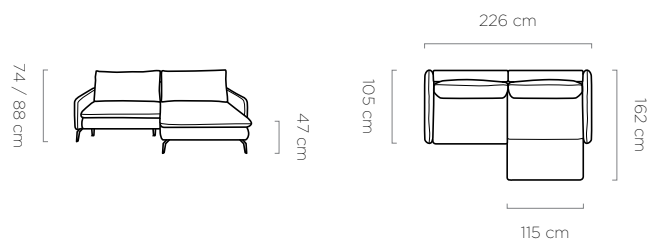

leg

noga / fuß:
17 cm

Glossy

bedding container
pojemnik na pościel / bettkasten:
135 x 65 x 13 cm

sleeping area
powierzchnia spania / schlaffläche:
126 x 201 cm

leg
noga / fuß:
17 cm

Soho

NEW