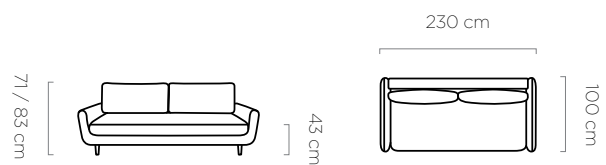

leg

noga / fuß:
16 cm