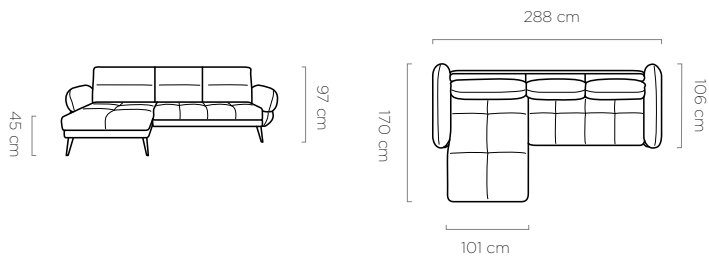

Falcao S

NEW

၁၅
၁၅
၁၅
၁၅
၁၅

leg
noga / fuß:
17 cm

Campina S

leg
noga / fuß:
20 cm

Catania System

NEW