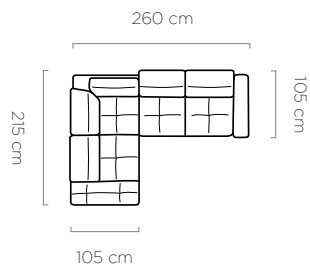

**“Style is a way to represent
who you are without
saying a word.”**

Otis L NEW

bedding container
pojemnik na pościel / bettkasten:
13 x 91 x 171 cm

sleeping area
powierzchnia spania / schlaffläche:
131 x 207 cm

Apulla

bedding container
pojemnik na pościel / bettkasten:
197 x 89 x 14 cm

sleeping area
powierzchnia spania / schlaffläche:
125 x 192 cm

leg
noga / fuß:
14 cm

Mocca

bedding container
pojemnik na pościel / bettkasten:
212 x 86 x 15 cm