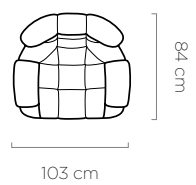

leg
noga / fuß:
31 cm

Yoga

caji

leg
noga / fuß:
31 cm

Cubo

NEW

caj

leg
noga / fuß:
26 cm