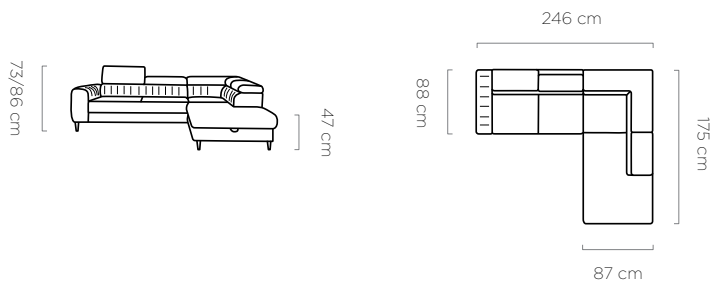

Navas L

bedding container
pojemnik na pościel / bettkasten:
13 x 76 x 162 cm

sleeping area
powierzchnia spania / schlaffläche:
115 x 191 cm

leg
noga / fuß:
14 cm