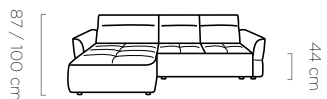

Murillo S

bedding container
pojemnik na pościel / bettkasten:
123 x 74 x 17 cm

sleeping area
powierzchnia spania / schlaffläche:
115 x 227 cm

leg
noga / fuß:
5 cm