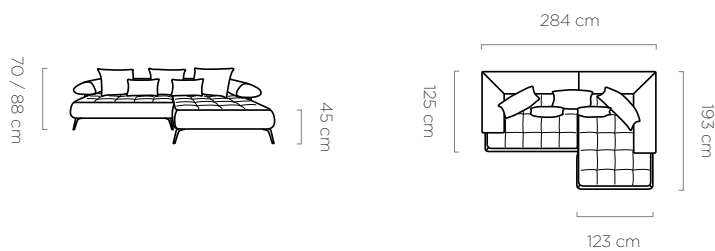

Ilusio XL

leg
noga / fuß: 17 cm

Ilusio S

leg
noga / fuß: 17 cm

Ilusio L

leg
noga / fuß: 17 cm

Velpa S NEW

ENG It is a corner sofa that stands out for its design and unusual shape. The rounded line of the furniture gives it a modern character and elegance, making it perfect for modernist interiors. The stitching on the seats makes it an extremely attractive element of the living room arrangement. An additional advantage is the electric seat depth adjustment, which makes it easy to adjust the depth of the seat to ensure comfort. **PL** To narożnik wyróżniający się designerską formą i nietypowym kształtem. Zaokrąglona linia mebla dodaje mu nowoczesnego charakteru i elegancji, dzięki czemu doskonale sprawdzi się we wnętrzach modernistycznych. Przeszycia na siedziskach sprawiają, że jest niezwykle atrakcyjnym elementem aranżacji salonu. Dodatkowym atutem jest elektryczna regulacja głębokości siedziska, dzięki której można łatwo dostosować głębokość, zapewniając komfort użytkowania. **DE** Es ist ein Ecksofa, das sich durch sein Design und seine ungewöhnliche Form auszeichnet. Die abgerundete Linie des Möbels verleiht ihm einen modernen Touch und Eleganz und macht es perfekt für modernistische Innenräume. Die Nähte auf den Sitzen machen sie zu einem äußerst attraktiven Gestaltungselement im Wohnzimmer. Ein zusätzlicher Vorteil ist die elektrische Sitztiefenverstellung, mit der Sie die Tiefe ganz einfach anpassen und so für einen hohen Nutzungskomfort sorgen können.

leg
noga / fuß:
10 cm

Seledo

Seledo L

Seledo

Seledo XL

Seledo S

sleeping area
powierzchnia spania / schlaffläche:
118 x 212 cm

leg
noga / fuß: 17 cm

Seledo L

sleeping area
powierzchnia spania / schlaffläche:
118 x 202 cm

leg
noga / fuß: 17 cm

Seledo XL

sleeping area
powierzchnia spania / schlaffläche:
118 x 289 cm

leg
noga / fuß: 17 cm

Magnetic

Magnetic L