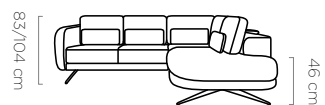

leg
noga / fuß:
12 cm

Astola

bedding container
pojemnik na pościel / bettkasten:
184 x 104 x 13 cm

sleeping area
powierzchnia spania / schlaffläche:
138 x 215 cm

leg
noga / fuß:
12 cm

Ilusio

Ilusio L

Ilusio

Ilusio XL

leg
noga / fuß: 17 cm

Ilusio S

leg
noga / fuß: 17 cm

Ilusio L

leg
noga / fuß: 17 cm

Velpa S NEW

ENG It is a corner sofa that stands out for its design and unusual shape. The rounded line of the furniture gives it a modern character and elegance, making it perfect for modernist interiors. The stitching on the seats makes it an extremely attractive element of the living room arrangement. An additional advantage is the electric seat depth adjustment, which makes it easy to adjust the depth of the seat to ensure comfort. **PL** To narożnik wyróżniający się designerską formą i nietypowym kształtem. Zaokrąglona linia mebla dodaje mu nowoczesnego charakteru i elegancji, dzięki czemu doskonale sprawdzi się we wnętrzach modernistycznych. Przeszycia na siedziskach sprawiają, że jest niezwykle atrakcyjnym elementem aranżacji salonu. Dodatkowym atutem jest elektryczna regulacja głębokości siedziska, dzięki której można łatwo dostosować głębokość, zapewniając komfort użytkowania. **DE** Es ist ein Ecksofa, das sich durch sein Design und seine ungewöhnliche Form auszeichnet. Die abgerundete Linie des Möbels verleiht ihm einen modernen Touch und Eleganz und macht es perfekt für modernistische Innenräume. Die Nähte auf den Sitzen machen sie zu einem äußerst attraktiven Gestaltungselement im Wohnzimmer. Ein zusätzlicher Vorteil ist die elektrische Sitztiefenverstellung, mit der Sie die Tiefe ganz einfach anpassen und so für einen hohen Nutzungskomfort sorgen können.

leg
noga / fuß:
10 cm

Seledo

Seledo L

Seledo

Seledo XL

Seledo S

sleeping area
powierzchnia spania / schlaffläche:
118 x 212 cm

leg
noga / fuß: 17 cm