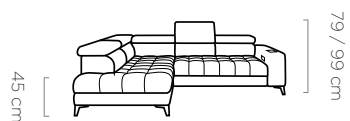

sleeping area
powierzchnia spania / schlaffläche:
140 x 270 cm

leg
noga / fuß:
12 cm

Atlanta

bedding container
pojemnik na pościel / bettkasten:
190 x 100 x 16 cm

sleeping area
powierzchnia spania / schlaffläche:
135 x 215 cm

leg
noga / fuß:
12 cm

Astola

bedding container
pojemnik na pościel / bettkasten:
184 x 104 x 13 cm

sleeping area
powierzchnia spania / schlaffläche:
138 x 215 cm

leg
noga / fuß:
12 cm

Ilusio

Ilusio L

Ilusio

Ilusio XL

leg
noga / fuß: 17 cm

Ilusio S

leg
noga / fuß: 17 cm

Ilusio L

leg
noga / fuß: 17 cm

Velpa S NEW

ENG It is a corner sofa that stands out for its design and unusual shape. The rounded line of the furniture gives it a modern character and elegance, making it perfect for modernist interiors. The stitching on the seats makes it an extremely attractive element of the living room arrangement. An additional advantage is the electric seat depth adjustment, which makes it easy to adjust the depth of the seat to ensure comfort. **PL** To narożnik wyróżniający się designerską formą i nietypowym kształtem. Zaokrąglona linia mebla dodaje mu nowoczesnego charakteru i elegancji, dzięki czemu doskonale sprawdzi się we wnętrzach modernistycznych. Przeszycia na siedziskach sprawiają, że jest niezwykle atrakcyjnym elementem aranżacji salonu. Dodatkowym atutem jest elektryczna regulacja głębokości siedziska, dzięki której można łatwo dostosować głębokość, zapewniając komfort użytkowania. **DE** Es ist ein Ecksofa, das sich durch sein Design und seine ungewöhnliche Form auszeichnet. Die abgerundete Linie des Möbels verleiht ihm einen modernen Touch und Eleganz und macht es perfekt für modernistische Innenräume. Die Nähte auf den Sitzen machen sie zu einem äußerst attraktiven Gestaltungselement im Wohnzimmer. Ein zusätzlicher Vorteil ist die elektrische Sitztiefenverstellung, mit der Sie die Tiefe ganz einfach anpassen und so für einen hohen Nutzungskomfort sorgen können.