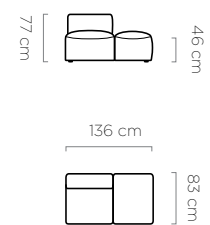

Modular freedom — design your unique furniture

Modułowa swoboda
– zaprojektuj swój unikalny mebel

Modulare Freiheit
– entwerfe dein einzigartiges Möbelstück

Elementy systemu:
System Elements:
Systemelemente: