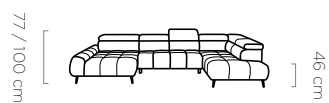

Mavel XL

NEW

leg
noga / fuß:
15 cm

Mavel S

NEW

leg
noga / fuß:
15 cm