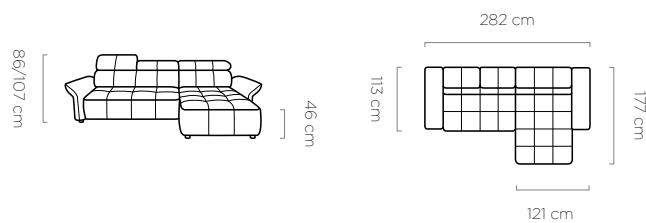

bedding container
pojemnik na pościel / bettkasten:
20 x 74 x 127 cm

sleeping area
powierzchnia spania / schlaffläche:
120 x 228 cm

leg
noga / fuß:
5 cm