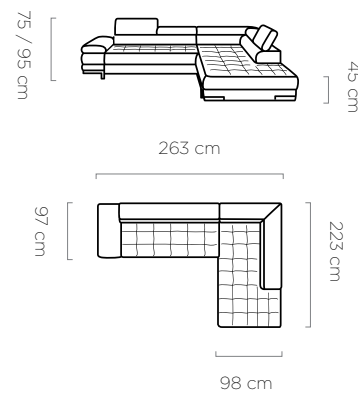

leg
noga / fuß:
10 cm

Selva

Selva L

Selva

Selva XL

Selva S

bedding container
pojemnik na pościel / bettkasten:
164 x 95 x 16 cm

sleeping area
powierzchnia spania / schlaffläche:
122 x 216 cm

leg
noga / fuß:
10 cm

Selva XL

bedding container
pojemnik na pościel / bettkasten:
212 x 87 x 16 cm

sleeping area
powierzchnia spania / schlaffläche:
122 x 270 cm

leg
noga / fuß:
10 cm

Selva L

bedding container
pojemnik na pościel / bettkasten:
212 x 87 x 16 cm

sleeping area
powierzchnia spania / schlaffläche:
122 x 190 cm

leg
noga / fuß:
10 cm

Emporio L NEW

bedding container
pojemnik na pościel / bettkasten:
155 x 87 x 16 cm

sleeping area
powierzchnia spania / schläfläche:
122 x 190 cm