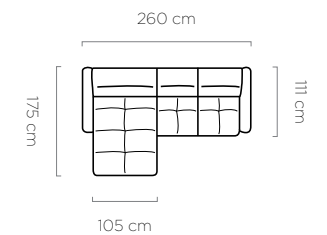

Murillo S

bedding container
pojemnik na pościel / bettkasten:
123 x 74 x 17 cm

sleeping area
powierzchnia spania / schlaffläche:
115 x 227 cm

leg
noga / fuß:
5 cm