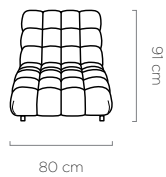

www

Mint

leg
noga / fuß:
8/16 cm

Kobe

leg
noga / fuß:
8/16 cm

Delphi 80

leg
noga / fuß:
15 cm

Delphi 120