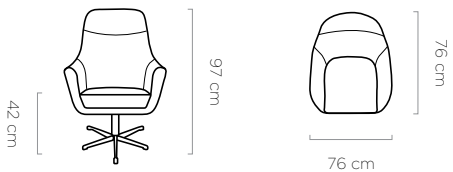

leg
noga / fuß:
31 cm

Yoga

caji

leg
noga / fuß:
31 cm

Cubo

NEW

caj

leg
noga / fuß:
26 cm