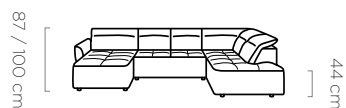

Murillo XL

bedding container
pojemnik na pościel / bettkasten:
204 x 90 x 17 cm

sleeping area
powierzchnia spania / schlaffläche:
115 x 285 cm

leg
noga / fuß:
5 cm