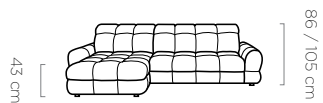

leg
noga / fuß:
15 cm

Tollo

Tollo S

Tollo XL

Tollo L

bedding container
pojemnik na pościel / bettkasten:
17 x 74 x 123 cm

sleeping area
powierzchnia spania / schlaffläche:
126 x 227 cm

leg
noga / fuß:
5 cm