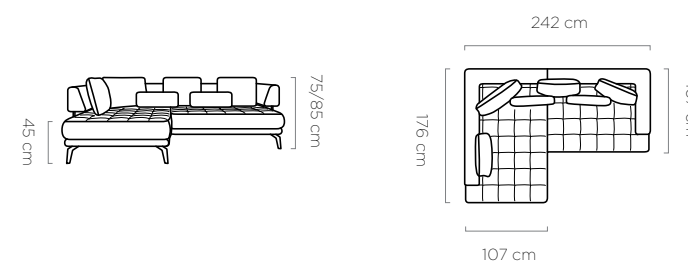

ENG GIOTTO – Its modern form makes it an instant eye-catcher. The backrest framed by metal makes the corner sofa look light, while the set of backrest cushions provide comfort. The usable area can be made wider by 17 cm using the motorised seat extension. The GIOTTO is a fusion of comfort and convenience bound to satisfy even the most demanding users. **PL** GIOTTO – Jego nowoczesna forma sprawia, że nie da się przejść obok obojętnie. Oparcie usadowione na metalowej konstrukcji nadaje lekkości, a zestaw poduszek oparciowych gwarantuje komfortowe korzystanie z tego narożnika. Elektryczny wysuw siedziska to dodatkowe 17 cm powierzchni użytkowej. GIOTTO to połączenie wygody i funkcjonalności, które zadowolą nawet najbardziej wymagających użytkowników. **DE** GIOTTO – die moderne Form dieses Modells unterstreicht seinen auffälligen Charakter. Die Lehne, die an der Metallkonstruktion befestigt ist, sorgt für Leichtigkeit und die Stützkissen garantieren Komfort bei der Benutzung dieses Ecksofas. Dank einer elektrischen Vorrichtung zum Herausschieben des Sitzes kann die Nutzfläche um zusätzliche 17 cm erweitert werden. GIOTTO ist eine Kombination von Komfort und Funktionalität, die sogar die anspruchsvollsten Benutzer befriedigt.