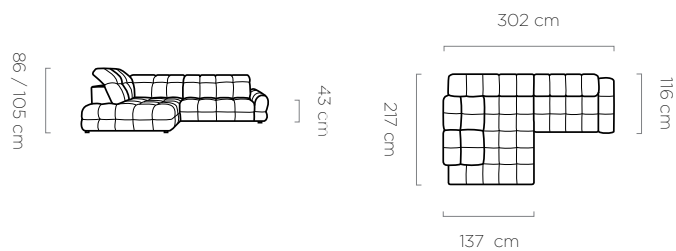

leg
noga / fuß:
15 cm

Tollo

Tollo S

Tollo XL

Tollo L

bedding container
pojemnik na pościel / bettkasten:
17 x 74 x 123 cm

sleeping area
powierzchnia spania / schlaffläche:
126 x 227 cm

leg
noga / fuß:
5 cm