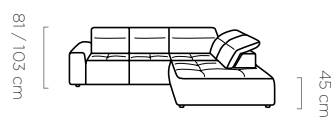

leg
noga / fuß:
15 cm

Colombo

Colombo S

Colombo XL

Colombo L

bedding container
pojemnik na pościel / bettkasten:
112 x 96 x 19 cm

sleeping area
powierzchnia spania / schlaffläche:
88 x 216 cm

leg
noga / fuß:
5 cm

Colombo S

bedding container
pojemnik na pościel / bettkasten:
132 x 71 x 17 cm

sleeping area
powierzchnia spania / schlaffläche:
88 x 220 cm

leg
noga / fuß:
5 cm

Colombo XL

bedding container
pojemnik na pościel / bettkasten:
112 x 96 x 19 cm