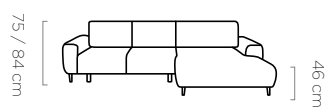

leg

noga / fuß:
17 cm