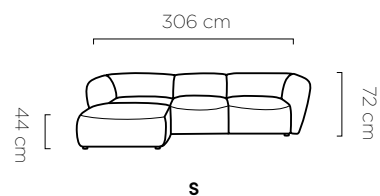

Build it your way — just how you like it

Zbuduj to na swój sposób
— tak jak lubisz.

Bauen Sie es nach Ihren Wünschen
— ganz wie Sie möchten.

Elementy systemu:
System Elements:
Systemelemente:

Samuel