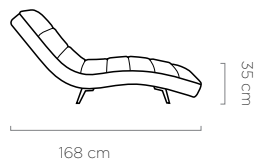

www

Mint

leg
noga / fuß:
8/16 cm

Kobe

leg
noga / fuß:
8/16 cm

Delphi 80

leg
noga / fuß:
15 cm

Delphi 120