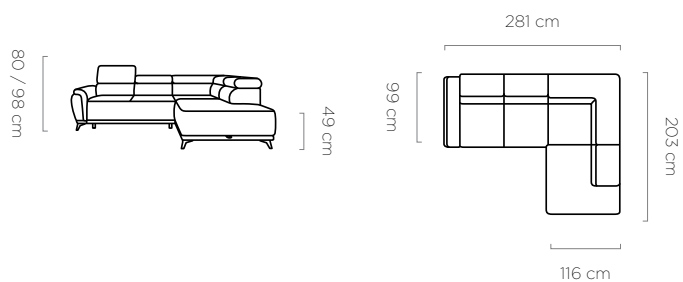

sleeping area
powierzchnia spania / schlaffläche:
140 x 270 cm

leg
noga / fuß:
12 cm

Atlanta

bedding container
pojemnik na pościel / bettkasten:
190 x 100 x 16 cm

sleeping area
powierzchnia spania / schlaffläche:
135 x 215 cm

leg
noga / fuß:
12 cm

Astola

bedding container
pojemnik na pościel / bettkasten:
184 x 104 x 13 cm

sleeping area
powierzchnia spania / schlaffläche:
138 x 215 cm

leg
noga / fuß:
12 cm

Ilusio

Ilusio L

Ilusio