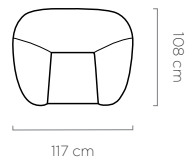

Taco

leg
noga / fuß:
21/19 cm

Polo

caj

leg
noga / fuß:
31 cm

Scott

leg
noga / fuß:
26 cm

Teddy