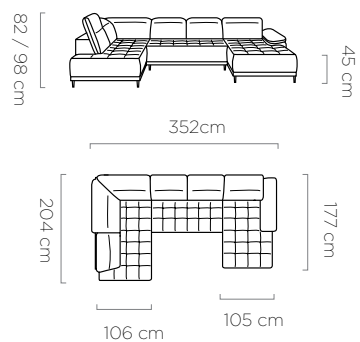

Savio

NEW

Thiagos NEW

leg
noga / fuß:
5 cm

Chivas

leg
noga / fuß:
12 cm

Baggio

bedding container
pojemnik na pościel / bettkasten:
185 x 105 x 13 cm

leg
noga / fuß:
12 cm

Focus

Focus S

Focus XL

Focus L

leg
noga / fuß: 12 cm

Focus XL

leg
noga / fuß: 12 cm

Focus S

leg
noga / fuß: 12 cm

Montana

Montana S

Montana XL

Montana L

చూడండి
మీరు
మీరు
మీరు
మీరు

leg
noga / fuß: 15 cm