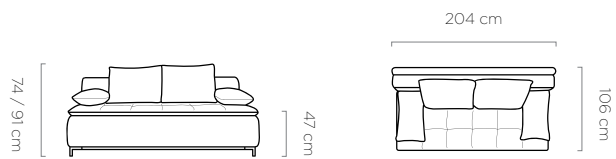

47 cm

235 cm

105 cm

Glossy Sofa

bedding container
pojemnik na pościel / bettkasten:
191 x 65 x 13 cm

sleeping area
powierzchnia spania / schlaffläche:
135 x 197 cm

leg
noga / fuß:
17 cm

Sweet

bedding container
pojemnik na pościel / bettkasten:
177 x 62 x 16 cm

sleeping area
powierzchnia spania / schlaffläche:
144 x 200 cm

leg
noga / fuß:
10 cm

Oslo

bedding container

pojemnik na pościel / bettkasten:
176 x 62 x 16 cm