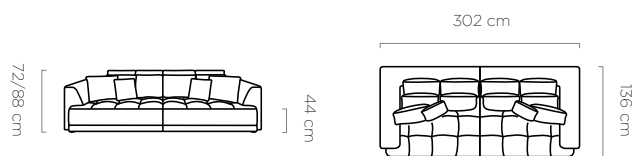

sleeping area
powierzchnia spania / schlaffläche:
125 x 237 cm

leg
noga / fuß:
5 cm