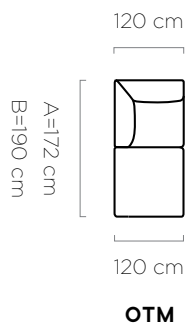

Build it your way — just how you like it

Zbuduj to na swój sposób
— tak jak lubisz.

Bauen Sie es nach Ihren Wünschen
— ganz wie Sie möchten.

Elementy systemu:
System Elements:
Systemelemente:

Samuel