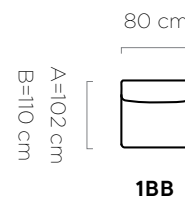

Build it your way — just how you like it

Zbuduj to na swój sposób
— tak jak lubisz.

Bauen Sie es nach Ihren Wünschen
— ganz wie Sie möchten.

Elementy systemu:
System Elements:
Systemelemente:

Samuel