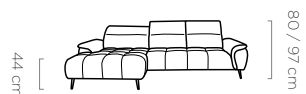

Focus S

leg
noga / fuß: 12 cm

Montana

Montana S

Montana XL

Montana L

చూడండి
మీరు
మీరు
మీరు
మీరు

leg
noga / fuß: 15 cm

Montana S

leg
noga / fuß: 15 cm

Montana XL

leg
noga / fuß: 15 cm

Plaza

Plaza S

1000

PLaza XL