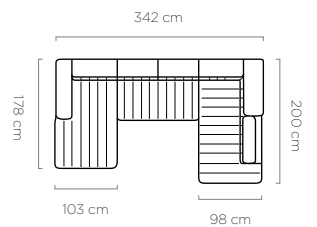

Caldo XL

bedding container
pojemnik na pościel / bettkasten:
16 x 82 x 190 cm

sleeping area
powierzchnia spania / schlaffläche:
140 x 270 cm

leg
noga / fuß:
12 cm