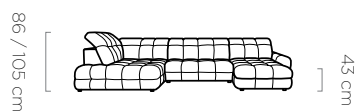

Tollo XL

bedding container
pojemnik na pościel / bettkasten:
17 x 120,5 x 85 cm

sleeping area
powierzchnia spania / schlaffläche:
126 x 324 cm

leg
noga / fuß:
5 cm