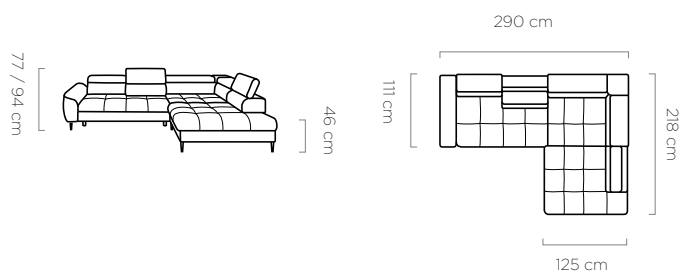

Apulla

bedding container
pojemnik na pościel / bettkasten:
197 x 89 x 14 cm

sleeping area
powierzchnia spania / schlaffläche:
125 x 192 cm

leg
noga / fuß:
14 cm

Mocca

bedding container
pojemnik na pościel / bettkasten:
212 x 86 x 15 cm

sleeping area
powierzchnia spania / schlaffläche:
122 x 194 cm

leg
noga / fuß:
12 cm

Saledo

View details
on page 52

EmpoliL

NEW

bedding container
pojemnik na pościel / bettkasten:
15 x 84 x 113 cm

sleeping area
powierzchnia spania / schlaffläche:
140 x 220 cm

leg
noga / fuß:
14 cm

Empoli XL

NEW

bedding container
pojemnik na pościel / bettkasten:
15 x 84 x 113 cm

sleeping area
powierzchnia spania / schlaffläche:
140 x 312 cm

leg
noga / fuß:
14 cm

Voss L

NEW