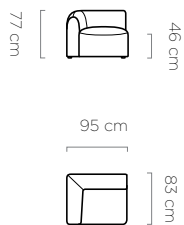

Modular freedom — design your unique furniture

Modułowa swoboda
– zaprojektuj swój unikalny mebel

Modulare Freiheit
– entwerfe dein einzigartiges Möbelstück

Elementy systemu:
System Elements:
Systemelemente:

1P