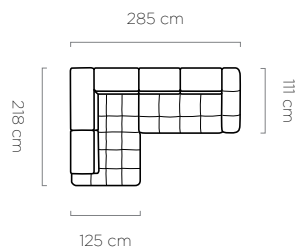

sleeping area
powierzchnia spania / schlaffläche:
122 x 194 cm

leg
noga / fuß:
12 cm

Saledo

View details
on page 52

EmpoliL

NEW

bedding container
pojemnik na pościel / bettkasten:
15 x 84 x 113 cm

sleeping area
powierzchnia spania / schlaffläche:
140 x 220 cm

leg
noga / fuß:
14 cm

Empoli XL

NEW

bedding container
pojemnik na pościel / bettkasten:
15 x 84 x 113 cm

sleeping area
powierzchnia spania / schlaffläche:
140 x 312 cm

leg
noga / fuß:
14 cm

Voss L

NEW

bedding container
pojemnik na pościel / bettkasten:
15 x 84 x 113 cm

sleeping area
powierzchnia spania / schlaffläche:
140 x 220 cm

leg
noga / fuß:
14 cm

Denver L

NEW

bedding container
pojemnik na pościel / bettkasten:
15 x 84 x 113 cm