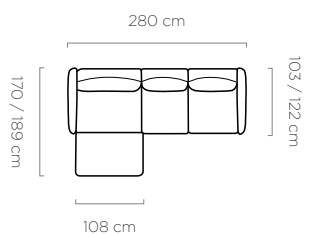

leg
noga / fuß:
16 cm

Storm

Storm L

Storm XL

Storm S

leg
noga / fuß:
20 cm

Storm L

leg
noga / fuß:
20 cm