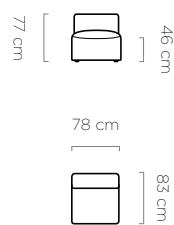

Modular freedom — design your unique furniture

Modułowa swoboda
– zaprojektuj swój unikalny mebel

Modulare Freiheit
– entwerfe dein einzigartiges Möbelstück

Elementy systemu:
System Elements:
Systemelemente:

C