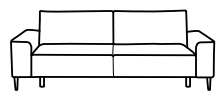

Lugo sofa

bedding container

pojemnik na pościel / bettkasten:
13 x 63 x 191 cm

sleeping area

powierzchnia spania / schlaffläche:
196 x 140 cm

leg

noga / fuß:
17 cm

73 / 90 cm