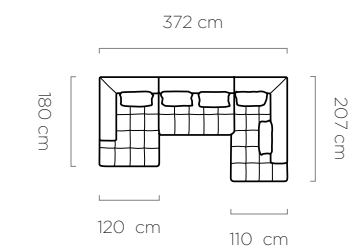

Magnetic XL

Magnetic S

sleeping area
powierzchnia spania / schlaffläche:
109 x 200 cm

leg
noga / fuß: 17 cm

Magnetic L

sleeping area
powierzchnia spania / schlaffläche:
109 x 198 cm

leg
noga / fuß: 17 cm

Magnetic XL

Montella S

sleeping area
powierzchnia spania / schlaffläche:
109 x 200 cm

leg
noga / fuß: 17 cm

Montella L

sleeping area
powierzchnia spania / schlaffläche:
109 x 198 cm

leg
noga / fuß: 17 cm

Montella XL

sleeping area
powierzchnia spania / schlaffläche:
109 x 305 cm