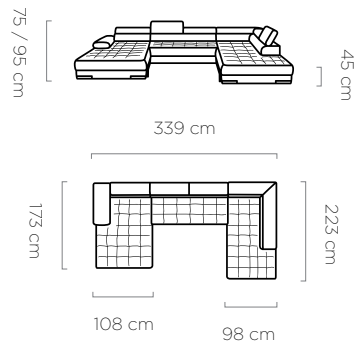

sleeping area
powierzchnia spania / schlaffläche:
125 x 210 cm

leg
noga / fuß:
10 cm

Molina L

bedding container
pojemnik na pościel / bettkasten:
197 x 83 x 16 cm

sleeping area
powierzchnia spania / schlaffläche:
125 x 195 cm

leg
noga / fuß:
10 cm

Selva

Selva L

Selva

Selva XL

Selva S

bedding container
pojemnik na pościel / bettkasten:
164 x 95 x 16 cm

sleeping area
powierzchnia spania / schlaffläche:
122 x 216 cm

leg
noga / fuß:
10 cm

Selva XL

bedding container
pojemnik na pościel / bettkasten:
212 x 87 x 16 cm

sleeping area
powierzchnia spania / schlaffläche:
122 x 270 cm

leg
noga / fuß:
10 cm

Selva L

bedding container
pojemnik na pościel / bettkasten:
212 x 87 x 16 cm