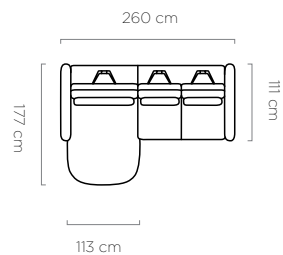

leg
noga / fuß:
12 cm

Astola

bedding container
pojemnik na pościel / bettkasten:
184 x 104 x 13 cm

sleeping area
powierzchnia spania / schlaffläche:
138 x 215 cm

leg
noga / fuß:
12 cm

Ilusio

Ilusio L

Ilusio

Ilusio XL

leg
noga / fuß: 17 cm

Ilusio S

leg
noga / fuß: 17 cm

Ilusio L

leg
noga / fuß: 17 cm

Velpa S NEW

ENG It is a corner sofa that stands out for its design and unusual shape. The rounded line of the furniture gives it a modern character and elegance, making it perfect for modernist interiors. The stitching on the seats makes it an extremely attractive element of the living room arrangement. An additional advantage is the electric seat depth adjustment, which makes it easy to adjust the depth of the seat to ensure comfort. **PL** To narożnik wyróżniający się designerską formą i nietypowym kształtem. Zaokrąglona linia mebla dodaje mu nowoczesnego charakteru i elegancji, dzięki czemu doskonale sprawdzi się we wnętrzach modernistycznych. Przeszycia na siedziskach sprawiają, że jest niezwykle atrakcyjnym elementem aranżacji salonu. Dodatkowym atutem jest elektryczna regulacja głębokości siedziska, dzięki której można łatwo dostosować głębokość, zapewniając komfort użytkowania. **DE** Es ist ein Ecksofa, das sich durch sein Design und seine ungewöhnliche Form auszeichnet. Die abgerundete Linie des Möbels verleiht ihm einen modernen Touch und Eleganz und macht es perfekt für modernistische Innenräume. Die Nähte auf den Sitzen machen sie zu einem äußerst attraktiven Gestaltungselement im Wohnzimmer. Ein zusätzlicher Vorteil ist die elektrische Sitztiefenverstellung, mit der Sie die Tiefe ganz einfach anpassen und so für einen hohen Nutzungskomfort sorgen können.