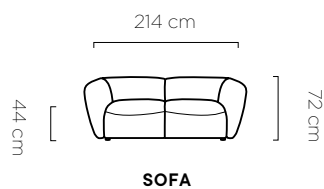

Build it your way — just how you like it

Zbuduj to na swój sposób
— tak jak lubisz.

Bauen Sie es nach Ihren Wünschen
— ganz wie Sie möchten.

Elementy systemu:
System Elements:
Systemelemente:

Samuel