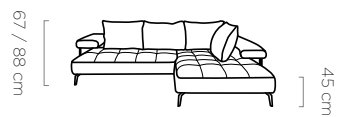

Magnetic XL

Magnetic S

sleeping area
powierzchnia spania / schlaffläche:
109 x 200 cm

leg
noga / fuß: 17 cm

Magnetic L

sleeping area
powierzchnia spania / schlaffläche:
109 x 198 cm

leg
noga / fuß: 17 cm

Magnetic XL

Montella S

sleeping area
powierzchnia spania / schlaffläche:
109 x 200 cm

leg
noga / fuß: 17 cm

Montella L

sleeping area
powierzchnia spania / schlaffläche:
109 x 198 cm

leg
noga / fuß: 17 cm

Montella XL

sleeping area
powierzchnia spania / schlaffläche:
109 x 305 cm