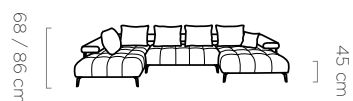

Seledo L

sleeping area
powierzchnia spania / schlaffläche:
118 x 202 cm

leg
noga / fuß: 17 cm

Seledo XL

sleeping area
powierzchnia spania / schlaffläche:
118 x 289 cm

leg
noga / fuß: 17 cm

Magnetic

Magnetic L

Magnetic XL

Magnetic S

sleeping area
powierzchnia spania / schlaffläche:
109 x 200 cm

leg
noga / fuß: 17 cm

Magnetic L

sleeping area
powierzchnia spania / schlaffläche:
109 x 198 cm

leg
noga / fuß: 17 cm

Magnetic XL