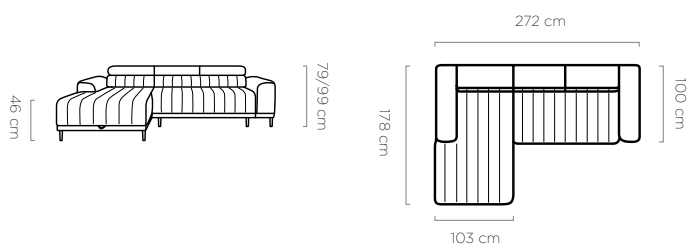

Caldo

Caldo L

Caldo

Caldo XL

Caldo S

bedding container
pojemnik na pościel / bettkasten:
16 x 65 x 165 cm

sleeping area
powierzchnia spania / schlaffläche:
215 x 136 cm

leg
noga / fuß:
12 cm