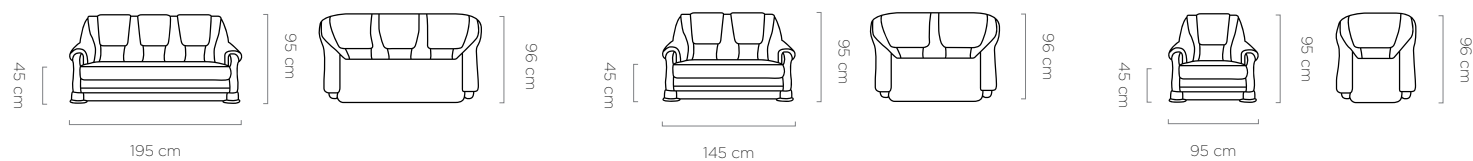

NEW

leg
noga / fuß:
15 cm

Ilusio 3+2

leg
noga / fuß:
17 cm

Chesterfield 3+2+1

NEW

leg
noga / fuß:
7 cm

Parma 3+2+1