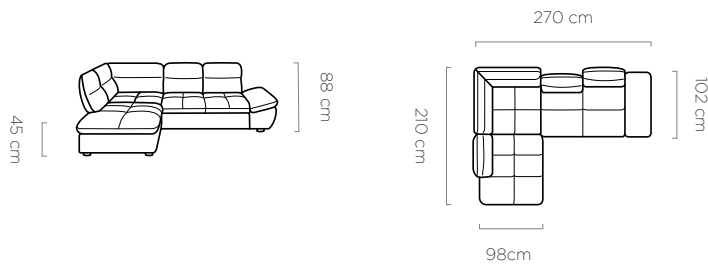

sleeping area
powierzchnia spania / schlaffläche:
138 x 217 cm

Galiano L

NEW

bedding container
 pojemnik na pościel / bettkasten:
 22 x 84 x 190 cm

sleeping area
 powierzchnia spania / schlaffläche:
 138 x 205 cm

Aprille

bedding container

pojemnik na pościel / bettkasten:
13 x 91 x 171 cm

sleeping area

powierzchnia spania / schlaffläche:
131 x 207 cm

leg

noga / fuß:
14 cm

ENG APRILLE – A convenient corner sofa with a striking design highlighted by its rounded-off seat that makes this piece harmonise with the latest trends. The headrests are installed on automatic sliding bars made of aluminium that work with the extra backrest cushions to help with positioning the body comfortably for lounging. The APRILLE sits on uniquely designed legs that go well with the black finish of the automatic headrest bars. The bedding container provides extra storage space. **PL** APRILLE - Funkcjonalny i efektowny narożnik wyróżniający się zaokrąglonym siedziskiem, idealnie wpisujący się w najnowsze trendy. Zagłówki zamontowano na aluminiowych, przesuwanych automatach, które z dodatkowymi poduszkami oparciowymi umożliwiają przyjęcie wygodnej pozycji w trakcie odpoczynku. APRILLE został posadowiony na charakterystycznych nóżkach, które współgrają z czarnymi automatami zagłówek. Obecność pojemnika zapewnia dodatkową przestrzeń do przechowywania.