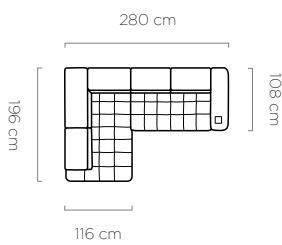

Savio

NEW

Thiagos NEW

leg
noga / fuß:
5 cm

Chivas

leg
noga / fuß:
12 cm

Baggio

bedding container
pojemnik na pościel / bettkasten:
185 x 105 x 13 cm

leg
noga / fuß:
12 cm

Focus

Focus S

Focus XL

Focus L

leg
noga / fuß: 12 cm

Focus XL

leg
noga / fuß: 12 cm

Focus S

leg
noga / fuß: 12 cm

Montana

Montana S

Montana XL

Montana L

చూడండి
మీరు
మీరు
మీరు
మీరు

leg
noga / fuß: 15 cm