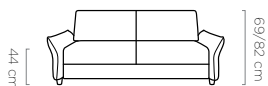

sleeping area
powierzchnia spania / schlaffläche:
A = 120 x 190 cm
B = 140 x 190 cm
C = 160 x 190 cm

leg
noga / fuß:
8 cm