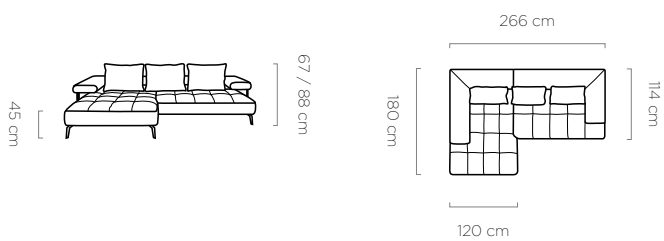

sleeping area
powierzchnia spania / schlaffläche:
109 x 200 cm

leg
noga / fuß: 17 cm