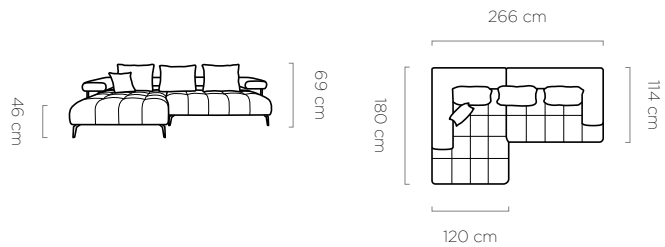

leg
noga / fuß:
10 cm

Seledo

Seledo L

Seledo

Seledo XL

Seledo S

sleeping area
powierzchnia spania / schlaffläche:
118 x 212 cm

leg
noga / fuß: 17 cm

Seledo L

sleeping area
powierzchnia spania / schlaffläche:
118 x 202 cm

leg
noga / fuß: 17 cm

Seledo XL

sleeping area
powierzchnia spania / schlaffläche:
118 x 289 cm

leg
noga / fuß: 17 cm

Magnetic

Magnetic L

Magnetic XL

Magnetic S

sleeping area
powierzchnia spania / schlaffläche:
109 x 200 cm

leg
noga / fuß: 17 cm

Magnetic L

sleeping area
powierzchnia spania / schlaffläche:
109 x 198 cm

leg
noga / fuß: 17 cm

Magnetic XL