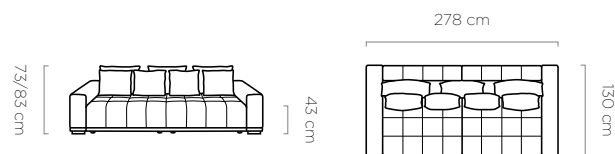

Motta Bigsofa

NEW