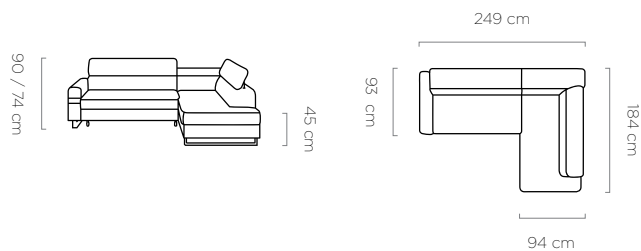

Livio

bedding container
pojemnik na pościel / bettkasten:
172 x 83 x 16 cm

sleeping area
powierzchnia spania / schlaffläche:
124 x 194 cm

leg
noga / fuß:
10 cm