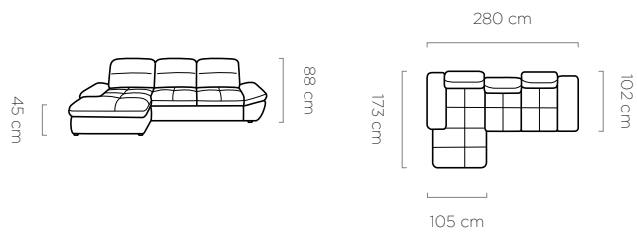

bedding container
pojemnik na pościel / bettkasten:
75 x 22 x 155 cm

sleeping area
powierzchnia spania / schlaffläche:
138 x 217 cm