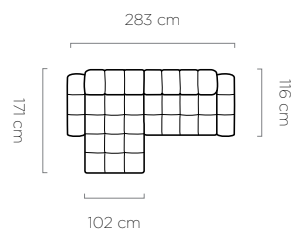

leg
noga / fuß:
15 cm

Tollo

Tollo S

Tollo XL

Tollo L

bedding container
pojemnik na pościel / bettkasten:
17 x 74 x 123 cm

sleeping area
powierzchnia spania / schlaffläche:
126 x 227 cm

leg
noga / fuß:
5 cm