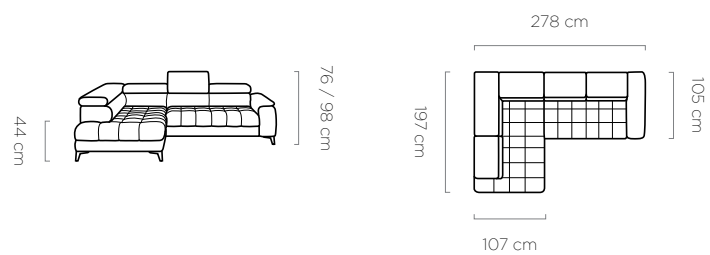

Savio

NEW

Thiagos NEW

leg
noga / fuß:
5 cm

Chivas

leg
noga / fuß:
12 cm

Baggio

bedding container
pojemnik na pościel / bettkasten:
185 x 105 x 13 cm

leg
noga / fuß:
12 cm

Focus

Focus S

Focus XL

Focus L

leg
noga / fuß: 12 cm

Focus XL

leg
noga / fuß: 12 cm