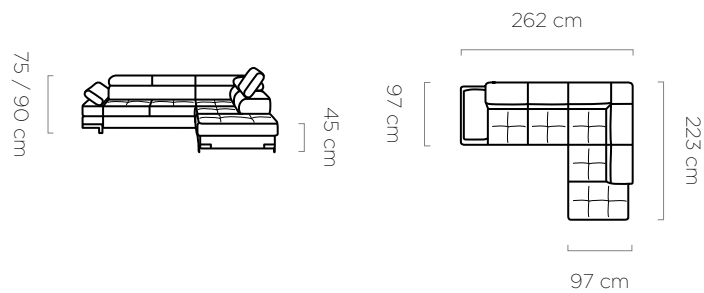

leg
noga / fuß:
10 cm

Selva XL

bedding container
pojemnik na pościel / bettkasten:
212 x 87 x 16 cm

sleeping area
powierzchnia spania / schlaffläche:
122 x 270 cm

leg
noga / fuß:
10 cm

Selva L

bedding container
pojemnik na pościel / bettkasten:
212 x 87 x 16 cm

sleeping area
powierzchnia spania / schlaffläche:
122 x 190 cm

leg
noga / fuß:
10 cm

Emporio L NEW

bedding container
pojemnik na pościel / bettkasten:
155 x 87 x 16 cm

sleeping area
powierzchnia spania / schläfläche:
122 x 190 cm

leg
noga / fuß:
10 cm

Gio

bedding container

pojemnik na pościel / bettkasten:
186 x 79 x 16 cm

sleeping area

powierzchnia spania / schlaffläche:
118 x 190 cm

leg

noga / fuß:
10 cm