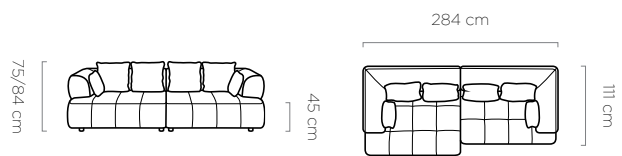

leg
noga / fuß:
5 cm

Aula Bigsofa

NEW

leg
noga / fuß:
5 cm

Campile Bigsofa

ENG A new dimension in comfort. This unique model combines modern design with functionality to satisfy even the most demanding customers. Thanks to the electric seat depth adjustment, the furniture adapts to your preferences in an instant, providing you with the perfect place to relax. CAMPILE is also notable for its carefully designed stitching, which adds elegance and character. Every detail has been carefully considered to create a piece of furniture that is not only stunning to look at, but also offers the highest level of comfort. **PL** To nowy wymiar komfortu. Ten wyjątkowy model łączy w sobie nowoczesny design z funkcjonalnością, która zaspokoi potrzeby nawet najbardziej wymagających Klientów. Dzięki elektrycznemu wysuwowi siedziska, w mgnieniu oka mebel dostosowuje się do preferencji, zapewniając idealne miejsce do relaksu. CAMPILE wyróżnia się także starannie zaprojektowanymi przeszyciami, które dodają elegancji i charakteru. Każdy detal został przemyślany, aby stworzyć mebel, który nie tylko zachwyca wyglądem, ale także zapewnia wygodę na najwyższym poziomie. **DE** Das ist eine neue Dimension von Komfort. Dieses einzigartige Modell verbindet modernes Design mit einer Funktionalität, die selbst die anspruchsvollsten Kunden zufrieden stellt. Dank der elektrischen Sitzverlängerung passt sich das Möbel im Handumdrehen Ihren Vorlieben an und bietet den perfekten Platz zum Entspannen. CAMPILE zeichnet sich auch durch seine sorgfältig gestalteten Nähte aus, die ihm Eleganz und Charakter verleihen. Jedes Detail wurde durchdacht, um ein Möbelstück zu schaffen, das nicht nur atemberaubend schön ist, sondern auch Komfort auf höchstem Niveau bietet.