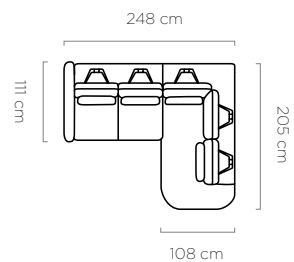

leg
noga / fuß:
12 cm

Astola

bedding container
pojemnik na pościel / bettkasten:
184 x 104 x 13 cm

sleeping area
powierzchnia spania / schlaffläche:
138 x 215 cm

leg
noga / fuß:
12 cm

Ilusio

Ilusio L

Ilusio

Ilusio XL

leg
noga / fuß: 17 cm

Ilusio S

leg
noga / fuß: 17 cm

Ilusio L

leg
noga / fuß: 17 cm

Velpa S NEW

ENG It is a corner sofa that stands out for its design and unusual shape. The rounded line of the furniture gives it a modern character and elegance, making it perfect for modernist interiors. The stitching on the seats makes it an extremely attractive element of the living room arrangement. An additional advantage is the electric seat depth adjustment, which makes it easy to adjust the depth of the seat to ensure comfort. **PL** To narożnik wyróżniający się designerską formą i nietypowym kształtem. Zaokrąglona linia mebla dodaje mu nowoczesnego charakteru i elegancji, dzięki czemu doskonale sprawdzi się we wnętrzach modernistycznych. Przeszycia na siedziskach sprawiają, że jest niezwykle atrakcyjnym elementem aranżacji salonu. Dodatkowym atutem jest elektryczna regulacja głębokości siedziska, dzięki której można łatwo dostosować głębokość, zapewniając komfort użytkowania. **DE** Es ist ein Ecksofa, das sich durch sein Design und seine ungewöhnliche Form auszeichnet. Die abgerundete Linie des Möbels verleiht ihm einen modernen Touch und Eleganz und macht es perfekt für modernistische Innenräume. Die Nähte auf den Sitzen machen sie zu einem äußerst attraktiven Gestaltungselement im Wohnzimmer. Ein zusätzlicher Vorteil ist die elektrische Sitztiefenverstellung, mit der Sie die Tiefe ganz einfach anpassen und so für einen hohen Nutzungskomfort sorgen können.