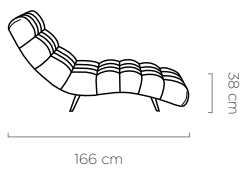

www

Mint

leg
noga / fuß:
8/16 cm

Kobe

leg
noga / fuß:
8/16 cm

Delphi 80

leg
noga / fuß:
15 cm

Delphi 120