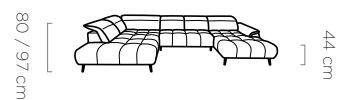

Focus S

leg
noga / fuß: 12 cm

Montana

Montana S

Montana XL

Montana L

చూడండి
మీరు
మీరు
మీరు
మీరు

leg
noga / fuß: 15 cm

Montana S

leg
noga / fuß: 15 cm

Montana XL

leg
noga / fuß: 15 cm

Plaza

Plaza S

1000

PLaza XL