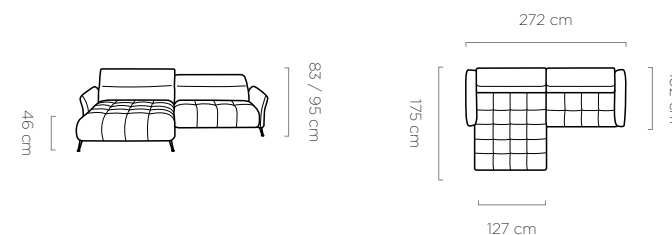

Tiga

bedding container
pojemnik na pościel / bettkasten:
176 x 100 x 14 cm

sleeping area
powierzchnia spania / schlaffläche:
124 x 217 cm

leg
noga / fuß:
5 cm

Aula S

NEW

leg
noga / fuß:
5 cm

Mystic

leg
noga / fuß: 17 cm

Garay

sleeping area
powierzchnia spania / schlaffläche:
126 x 228 cm

leg
noga / fuß:
12 cm

64 / 83 cm

41 cm

Cavani

EN The Cavani corner sofa design will be appreciated by anyone who looks for modern and functional furniture. Its simple form is enriched by movable headrests that provide additional support for the head. Seat depth adjustment further enhances the furniture's usability. **PL** Wzornictwo narożnika Cavani doceni każdy, kto szuka nowoczesnego i funkcjonalnego mebla. Prosta formę wzbogacają ruchome zagłówki stanowiąc dodatkowe wsparcie dla głowy. Regulacja głębokości siedziska stanowi istotny element personalizacji, podnoszący atrakcyjność w oczach klienta. **DE** Das Design des Ecksofas Cavani wird von jedem geschätzt, der ein modernes und funktionelles Möbelstück sucht. Die schlichte Form wird durch bewegliche Kopfstützen bereichert, die dem Kopf zusätzlichen Halt bieten. Die verstellbare Sitztiefe erhöht die Benutzerfreundlichkeit des Möbels zusätzlich.