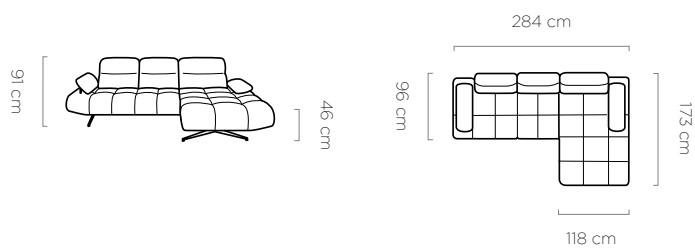

Falcao S

NEW

၁၅
၁၅
၁၅
၁၅
၁၅

leg
noga / fuß:
17 cm