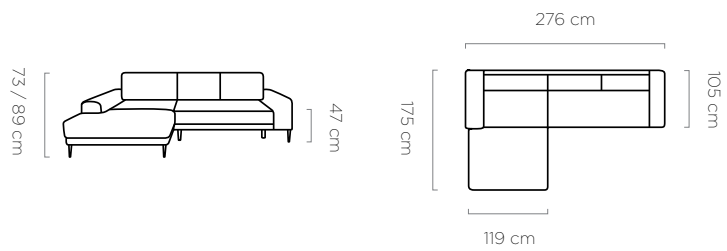

Capitol

bedding container
pojemnik na pościel / bettkasten:
128 x 13 x 63 cm

sleeping area
powierzchnia spania / schlaffläche:
134 x 218 cm

leg
noga / fuß:
17 cm