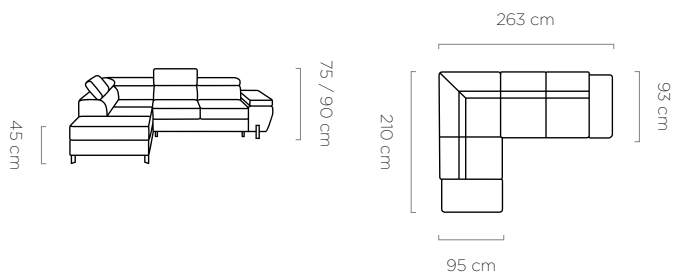

leg
noga / fuß:
14 cm

MonkL

bedding container
pojemnik na pościel / bettkasten:
200 x 96 x 14 cm

sleeping area
powierzchnia spania / schlaffläche:
137 x 200 cm

leg
noga / fuß:
14 cm

Molina S

bedding container
pojemnik na pościel / bettkasten:
180 x 65 x 16 cm

sleeping area
powierzchnia spania / schlaffläche:
125 x 210 cm

leg
noga / fuß:
10 cm

Molina L

bedding container
pojemnik na pościel / bettkasten:
197 x 83 x 16 cm

sleeping area
powierzchnia spania / schlaffläche:
125 x 195 cm

leg
noga / fuß:
10 cm

Selva

Selva L

Selva

Selva XL

Selva S

bedding container
pojemnik na pościel / bettkasten:
164 x 95 x 16 cm

sleeping area
powierzchnia spania / schlaffläche:
122 x 216 cm