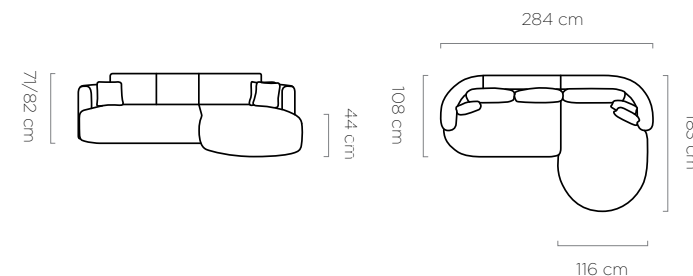

bedding container
pojemnik na pościel / bettkasten:
13,5 x 115 x 62 cm

sleeping area
powierzchnia spania / schlaffläche:
134/124 x 200 cm

leg
noga / fuß:
15 cm

Fiore

ENG FIORE – You just cannot pass by this model without looking at it. While simple in form, it definitely stands out from all other DL folding sofas. The FIORE sofa bed's styling and backrest make it perfectly harmonious with modern interior styles. Another advantage is the concealed bedding container big enough to fit a thick blanket or a set of bedlinen. **PL** FIORE - Obok tego modelu nie można przejść obojętnie. Mimo prostej formy zdecydowanie wyróżnia się na tle pozostałych narożników typu DL. Zaokrąglona otomana oraz siedzisko sprawiają, że FIORE idealnie wpisuje się w najnowsze trendy wnętrzarskie. Dodatkowym atutem tego modelu jest ukryty pojemnik, który pomieści koc, czy komplet pościeli. **DE** FIORE – dieses Modell lässt sich nicht ignorieren. Trotz der schlichten Form zeichnet es sich unter den gängigen Ecksofas des Typs DL besonders aus. Die abgerundete Ottomane und die Sitzfläche tragen dazu bei, dass sich FIORE ideal in die neuesten Trends der Innenraumgestaltung anpasst. Ein zusätzlicher Vorteil dieses Modells ist ein verstecktes Fach für eine Decke oder für ein Bettdecken-Set.