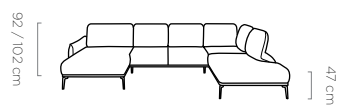

Storm XL

leg
noga / fuß:
20 cm