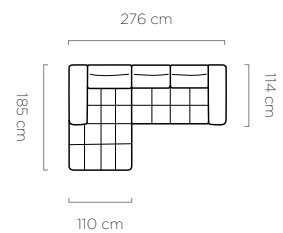

leg
noga / fuß:
12 cm

Focus

Focus S

Focus XL

Focus L

leg
noga / fuß: 12 cm

Focus XL

leg
noga / fuß: 12 cm

Focus S

leg
noga / fuß: 12 cm

Montana

Montana S

Montana XL

Montana L

చూడండి
మీరు
మీరు
మీరు
మీరు

leg
noga / fuß: 15 cm

Montana S

leg
noga / fuß: 15 cm

Montana XL

leg
noga / fuß: 15 cm

Plaza

Plaza S

1000

PLaza XL