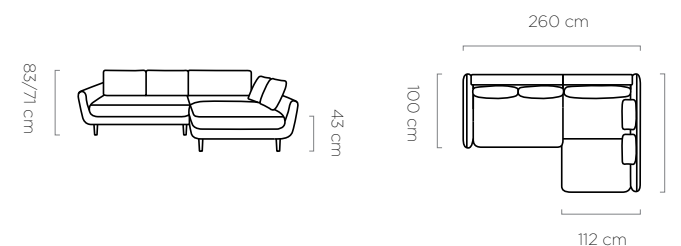

ENG The Solano corner sofa will delight all those who appreciate simple and elegant design. It will work well in the living room, guest room, and a teenager's bedroom. You can enjoy its incredible comfort during the day and use the sleeping function for a quiet rest at night. A large container can serve as storage space for an extra set of bedding. **PL** Narożnik Solano zachwyci każdego, kto ceni sobie prosty i elegancki design. Sprawdzi się w salonie, pokoju gościnnym i młodzieżowym. Jego wyjątkowy komfort można docenić w ciągu dnia, a funkcja spania umożliwi spokojny wypoczynek w nocy. Obszerny pojemnik zapewni warunki do przechowywania dodatkowego kompletu pościeli. **DE** Das Ecksofa Solano wird alle begeistern, die schlichtes und elegantes Design zu schätzen wissen. Es wird sich im Wohnzimmer, im Gästezimmer und im Jugendzimmer als nützlich erweisen. Den außergewöhnlichen Komfort können Sie tagsüber genießen, während die Schlaffunktion Ihnen nachts eine ruhige Nacht beschert. Eine geräumige Aufbewahrungsbox bietet die Möglichkeit, zusätzliche Bettwäsche zu verstauen.