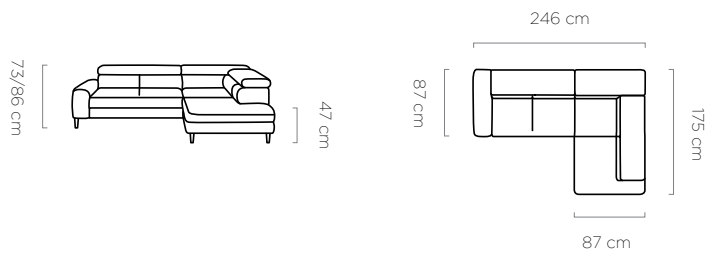

leg
noga / fuß:
14 cm

Calcio L

bedding container
pojemnik na pościel / bettkasten:
13 x 76 x 162 cm

sleeping area
powierzchnia spania / schlaffläche:
115 x 191 cm

leg
noga / fuß:
14 cm

Galiano S

NEW

bedding container
pojemnik na pościel / bettkasten:
75 x 22 x 155 cm