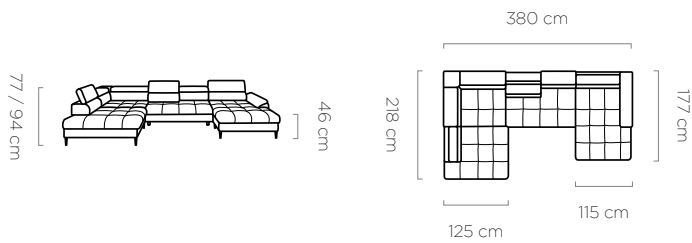

sleeping area
powierzchnia spania / schlaffläche:
122 x 194 cm

leg
noga / fuß:
12 cm

Saledo

View details
on page 52

EmpoliL

NEW

bedding container
pojemnik na pościel / bettkasten:
15 x 84 x 113 cm

sleeping area
powierzchnia spania / schlaffläche:
140 x 220 cm

leg
noga / fuß:
14 cm

Empoli XL

NEW

bedding container
pojemnik na pościel / bettkasten:
15 x 84 x 113 cm

sleeping area
powierzchnia spania / schlaffläche:
140 x 312 cm

leg
noga / fuß:
14 cm

Voss L

NEW