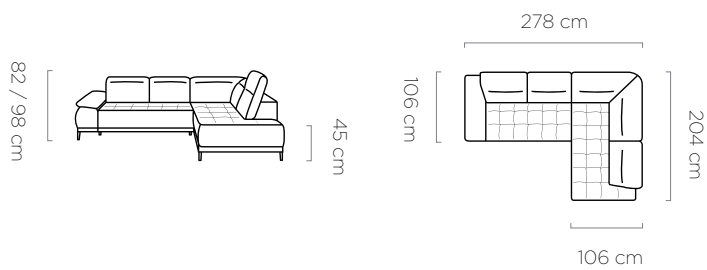

leg
noga / fuß:
12 cm

Focus

Focus S

Focus XL

Focus L

leg
noga / fuß: 12 cm

Focus XL

leg
noga / fuß: 12 cm

Focus S

leg
noga / fuß: 12 cm

Montana

Montana S

Montana XL

Montana L

చూడండి
మీరు
మీరు
మీరు
మీరు

leg
noga / fuß: 15 cm