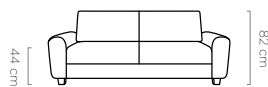

sleeping area
powierzchnia spania / schlaffläche:
A = 120 x 190 cm
B = 140 x 190 cm
C = 160 x 190 cm

leg
noga / fuß:
8 cm