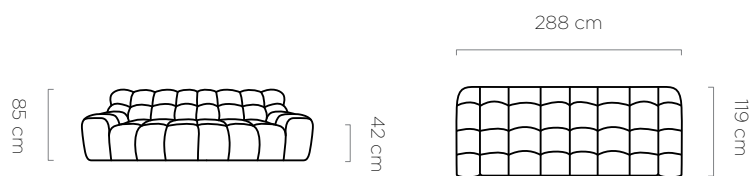

leg
noga / fuß:
5 cm

Aula Bigsofa

NEW

leg
noga / fuß:
5 cm

Campile Bigsofa

ENG A new dimension in comfort. This unique model combines modern design with functionality to satisfy even the most demanding customers. Thanks to the electric seat depth adjustment, the furniture adapts to your preferences in an instant, providing you with the perfect place to relax. CAMPILE is also notable for its carefully designed stitching, which adds elegance and character. Every detail has been carefully considered to create a piece of furniture that is not only stunning to look at, but also offers the highest level of comfort. **PL** To nowy wymiar komfortu. Ten wyjątkowy model łączy w sobie nowoczesny design z funkcjonalnością, która zaspokoi potrzeby nawet najbardziej wymagających Klientów. Dzięki elektrycznemu wysuwowi siedziska, w mgnieniu oka mebel dostosowuje się do preferencji, zapewniając idealne miejsce do relaksu. CAMPILE wyróżnia się także starannie zaprojektowanymi przeszyciami, które dodają elegancji i charakteru. Każdy detal został przemyślany, aby stworzyć mebel, który nie tylko zachwyca wyglądem, ale także zapewnia wygodę na najwyższym poziomie. **DE** Das ist eine neue Dimension von Komfort. Dieses einzigartige Modell verbindet modernes Design mit einer Funktionalität, die selbst die anspruchsvollsten Kunden zufrieden stellt. Dank der elektrischen Sitzverlängerung passt sich das Möbel im Handumdrehen Ihren Vorlieben an und bietet den perfekten Platz zum Entspannen. CAMPILE zeichnet sich auch durch seine sorgfältig gestalteten Nähte aus, die ihm Eleganz und Charakter verleihen. Jedes Detail wurde durchdacht, um ein Möbelstück zu schaffen, das nicht nur atemberaubend schön ist, sondern auch Komfort auf höchstem Niveau bietet.