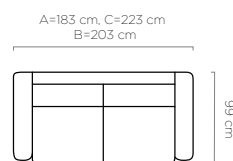

sleeping area
powierzchnia spania / schlaffläche:
A = 120 x 190 cm
B = 140 x 190 cm
C = 160 x 190 cm

leg
noga / fuß:
8 cm