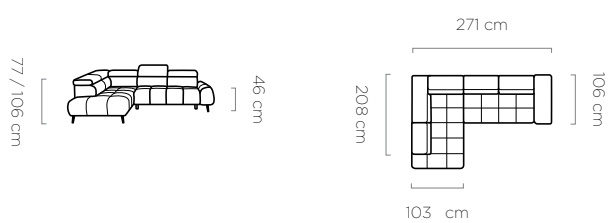

Palladio L

leg
noga / fuß: 12 cm

Mavel S

Mavel XL

Mavel L

NEW

leg
noga / fuß:
15 cm

Mavel XL