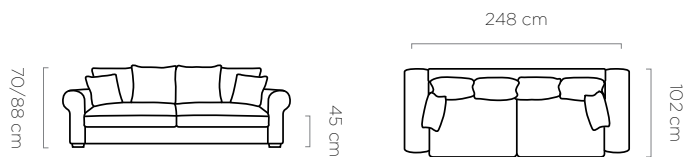

leg

noga / fuß:
5 cm