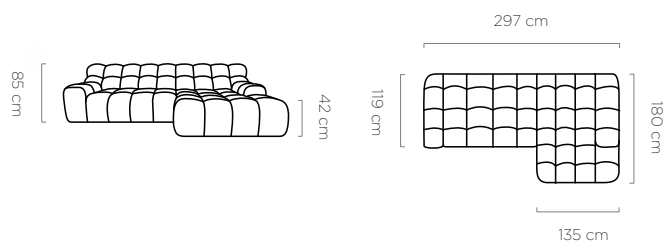

Campile

leg
noga / fuß:
5 cm

ENG A new dimension in comfort. This unique model combines modern design with functionality to satisfy even the most demanding customers. Thanks to the electric seat depth adjustment, the furniture adapts to your preferences in an instant, providing you with the perfect place to relax. CAMPILE is also notable for its carefully designed stitching, which adds elegance and character. Every detail has been carefully considered to create a piece of furniture that is not only stunning to look at, but also offers the highest level of comfort. **PL** To nowy wymiar komfortu. Ten wyjątkowy model łączy w sobie nowoczesny design z funkcjonalnością, która zaspokoi potrzeby nawet najbardziej wymagających Klientów. Dzięki elektrycznemu wysuwowi siedziska, w mgnieniu oka mebel dostosowuje się do preferencji, zapewniając idealne miejsce do relaksu. CAMPILE wyróżnia się także starannie zaprojektowanymi przeszyciami, które dodają elegancji i charakteru. Każdy detal został przemyślany, aby stworzyć mebel, który nie tylko zachwyca wyglądem, ale także zapewnia wygodę na najwyższym poziomie. **DE** Das ist eine neue Dimension von Komfort. Dieses einzigartige Modell verbindet modernes Design mit einer Funktionalität, die selbst die anspruchsvollsten Kunden zufrieden stellt. Dank der elektrischen Sitzverlängerung passt sich das Möbel im Handumdrehen Ihren Vorlieben an und bietet den perfekten Platz zum Entspannen. CAMPILE zeichnet sich auch durch seine sorgfältig gestalteten Nähte aus, die ihm Eleganz und Charakter verleihen. Jedes Detail wurde durchdacht, um ein Möbelstück zu schaffen, das nicht nur atemberaubend schön ist, sondern auch Komfort auf höchstem Niveau bietet.