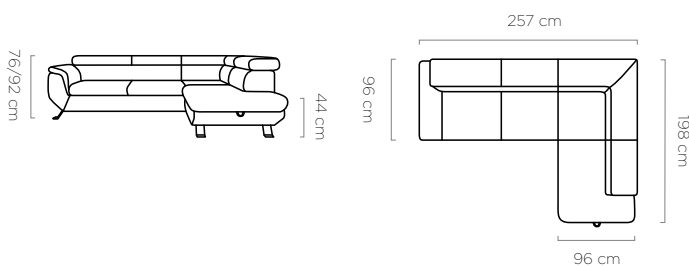

Remo

bedding container
pojemnik na pościel / bettkasten:
172 x 83 x 16 cm

sleeping area
powierzchnia spania / schlaffläche:
124 x 194 cm

leg
noga / fuß:
10 cm

Livio

bedding container
pojemnik na pościel / bettkasten:
172 x 83 x 16 cm

sleeping area
powierzchnia spania / schlaffläche:
124 x 194 cm

leg
noga / fuß:
10 cm

Raven L

NEW

bedding container

pojemnik na pościel / bettkasten:
17 x 84 x 156 + 81 x 25 cm

sleeping area

powierzchnia spania / schlaffläche:
125 x 193 cm

leg

noga / fuß:
12 cm

Raven XL

NEW

bedding container

pojemnik na pościel / bettkasten:
17 x 84 x 156 + 81 x 25 cm

sleeping area

powierzchnia spania / schlaffläche:
125 x 267 cm