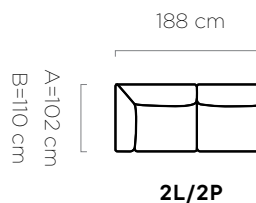

Build it your way — just how you like it

Zbuduj to na swój sposób
— tak jak lubisz.

Bauen Sie es nach Ihren Wünschen
— ganz wie Sie möchten.

Elementy systemu:
System Elements:
Systemelemente:

Samuel