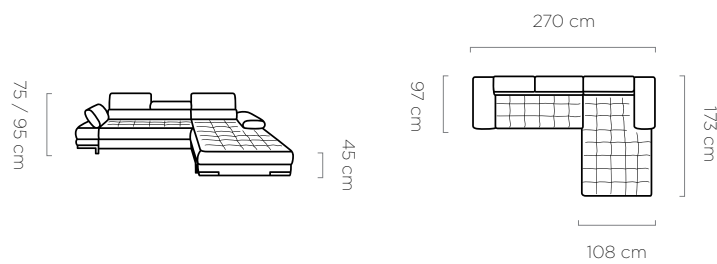

sleeping area
powierzchnia spania / schlaffläche:
125 x 210 cm

leg
noga / fuß:
10 cm

Molina L

bedding container
pojemnik na pościel / bettkasten:
197 x 83 x 16 cm

sleeping area
powierzchnia spania / schlaffläche:
125 x 195 cm

leg
noga / fuß:
10 cm

Selva

Selva L

Selva

Selva XL

Selva S

bedding container
pojemnik na pościel / bettkasten:
164 x 95 x 16 cm

sleeping area
powierzchnia spania / schlaffläche:
122 x 216 cm

leg
noga / fuß:
10 cm

Selva XL

bedding container
pojemnik na pościel / bettkasten:
212 x 87 x 16 cm

sleeping area
powierzchnia spania / schlaffläche:
122 x 270 cm

leg
noga / fuß:
10 cm

Selva L

bedding container
pojemnik na pościel / bettkasten:
212 x 87 x 16 cm