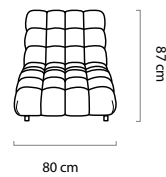

leg
noga / fuß:
15 cm