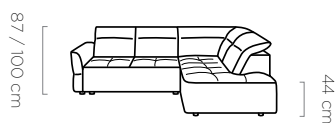

leg

noga / fuß:
5 cm