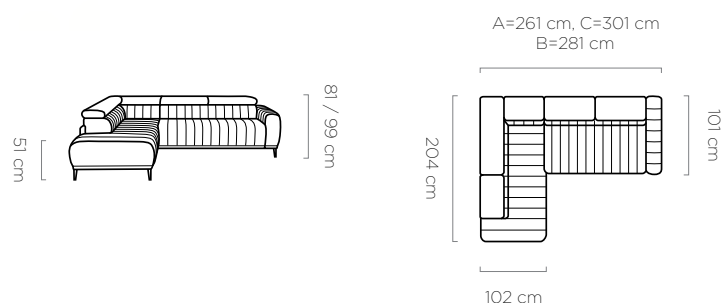

Gandi Corner