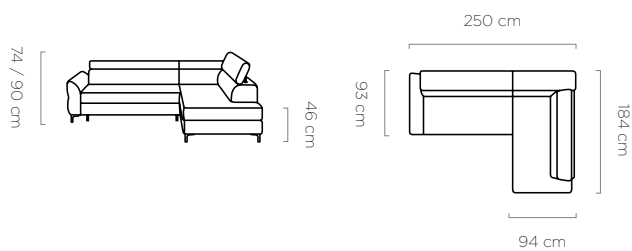

Remo

bedding container
pojemnik na pościel / bettkasten:
172 x 83 x 16 cm

sleeping area
powierzchnia spania / schlaffläche:
124 x 194 cm

leg
noga / fuß:
10 cm