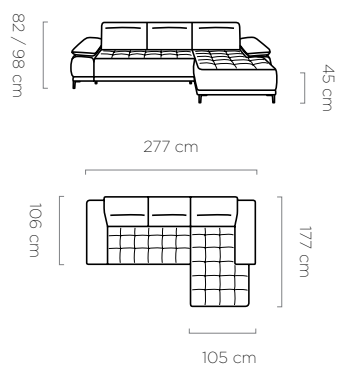

Savio

NEW

Thiagos NEW

leg
noga / fuß:
5 cm

Chivas

leg
noga / fuß:
12 cm

Baggio

bedding container
pojemnik na pościel / bettkasten:
185 x 105 x 13 cm

leg
noga / fuß:
12 cm

Focus

Focus S

Focus XL

Focus L

leg
noga / fuß: 12 cm

Focus XL

leg
noga / fuß: 12 cm

Focus S

leg
noga / fuß: 12 cm

Montana

Montana S

Montana XL

Montana L

చూడండి
మీరు
మీరు
మీరు
మీరు

leg
noga / fuß: 15 cm