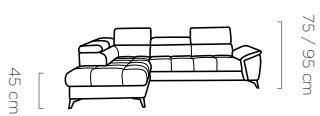

Apulla

bedding container
pojemnik na pościel / bettkasten:
197 x 89 x 14 cm

sleeping area
powierzchnia spania / schlaffläche:
125 x 192 cm

leg
noga / fuß:
14 cm

Mocca

bedding container
pojemnik na pościel / bettkasten:
212 x 86 x 15 cm

sleeping area
powierzchnia spania / schlaffläche:
122 x 194 cm

leg
noga / fuß:
12 cm

Saledo

View details
on page 52

EmpoliL

NEW

bedding container
pojemnik na pościel / bettkasten:
15 x 84 x 113 cm

sleeping area
powierzchnia spania / schlaffläche:
140 x 220 cm

leg
noga / fuß:
14 cm

Empoli XL

NEW

bedding container
pojemnik na pościel / bettkasten:
15 x 84 x 113 cm

sleeping area
powierzchnia spania / schlaffläche:
140 x 312 cm

leg
noga / fuß:
14 cm

Voss L

NEW