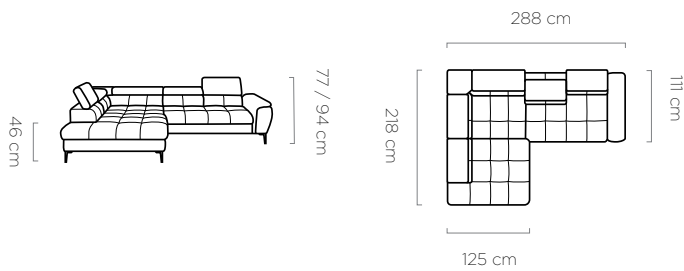

sleeping area
powierzchnia spania / schlaffläche:
122 x 194 cm

leg
noga / fuß:
12 cm

Saledo

View details
on page 52

EmpoliL

NEW

bedding container
pojemnik na pościel / bettkasten:
15 x 84 x 113 cm

sleeping area
powierzchnia spania / schlaffläche:
140 x 220 cm

leg
noga / fuß:
14 cm

Empoli XL

NEW

bedding container
pojemnik na pościel / bettkasten:
15 x 84 x 113 cm

sleeping area
powierzchnia spania / schlaffläche:
140 x 312 cm

leg
noga / fuß:
14 cm

Voss L

NEW

bedding container
pojemnik na pościel / bettkasten:
15 x 84 x 113 cm

sleeping area
powierzchnia spania / schlaffläche:
140 x 220 cm

leg
noga / fuß:
14 cm

Denver L

NEW

bedding container
pojemnik na pościel / bettkasten:
15 x 84 x 113 cm

sleeping area
powierzchnia spania / schlaffläche:
140 x 220 cm

leg
noga / fuß:
14 cm

Tempo L

NEW

bedding container
pojemnik na pościel / bettkasten:
15 x 84 x 113 cm

sleeping area
powierzchnia spania / schlaffläche:
140 x 220 cm