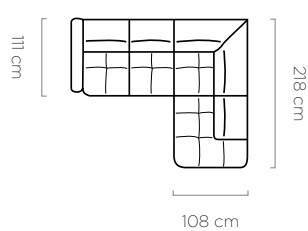

leg

noga / fuß:
5 cm