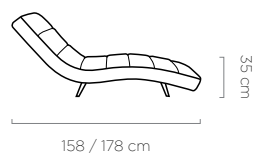

www

Mint

leg
noga / fuß:
8/16 cm

Kobe

leg
noga / fuß:
8/16 cm

Delphi 80

leg
noga / fuß:
15 cm

Delphi 120