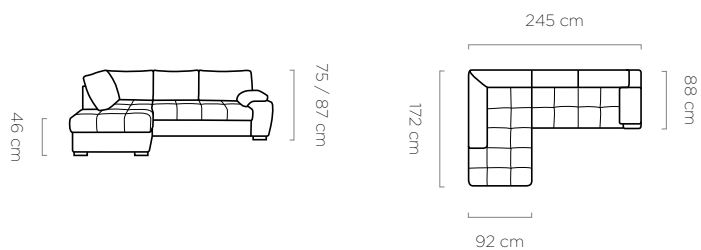

Tokio

bedding container

pojemnik na pościel / bettkasten:
163 x 80 x 22 cm

sleeping area

powierzchnia spania / schlaffläche:
140 x 196 cm

leg

noga / fuß:
5 cm

Matano