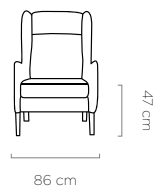

leg
noga / fuß:
21/19 cm