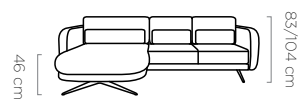

leg
noga / fuß:
12 cm

Astola

bedding container
pojemnik na pościel / bettkasten:
184 x 104 x 13 cm

sleeping area
powierzchnia spania / schlaffläche:
138 x 215 cm

leg
noga / fuß:
12 cm

Ilusio

Ilusio L

Ilusio

Ilusio XL

leg
noga / fuß: 17 cm

Ilusio S

leg
noga / fuß: 17 cm

Ilusio L

leg
noga / fuß: 17 cm

Velpa S NEW

ENG It is a corner sofa that stands out for its design and unusual shape. The rounded line of the furniture gives it a modern character and elegance, making it perfect for modernist interiors. The stitching on the seats makes it an extremely attractive element of the living room arrangement. An additional advantage is the electric seat depth adjustment, which makes it easy to adjust the depth of the seat to ensure comfort. **PL** To narożnik wyróżniający się designerską formą i nietypowym kształtem. Zaokrąglona linia mebla dodaje mu nowoczesnego charakteru i elegancji, dzięki czemu doskonale sprawdzi się we wnętrzach modernistycznych. Przeszycia na siedziskach sprawiają, że jest niezwykle atrakcyjnym elementem aranżacji salonu. Dodatkowym atutem jest elektryczna regulacja głębokości siedziska, dzięki której można łatwo dostosować głębokość, zapewniając komfort użytkowania. **DE** Es ist ein Ecksofa, das sich durch sein Design und seine ungewöhnliche Form auszeichnet. Die abgerundete Linie des Möbels verleiht ihm einen modernen Touch und Eleganz und macht es perfekt für modernistische Innenräume. Die Nähte auf den Sitzen machen sie zu einem äußerst attraktiven Gestaltungselement im Wohnzimmer. Ein zusätzlicher Vorteil ist die elektrische Sitztiefenverstellung, mit der Sie die Tiefe ganz einfach anpassen und so für einen hohen Nutzungskomfort sorgen können.

leg
noga / fuß:
10 cm

Seledo

Seledo L

Seledo

Seledo XL

Seledo S

sleeping area
powierzchnia spania / schlaffläche:
118 x 212 cm

leg
noga / fuß: 17 cm