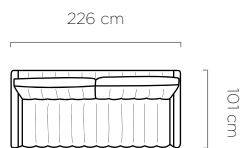

leg

noga / fuß:
14 cm