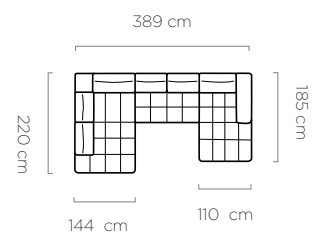

leg
noga / fuß:
12 cm

Focus

Focus S

Focus XL

Focus L

leg
noga / fuß: 12 cm

Focus XL

leg
noga / fuß: 12 cm

Focus S

leg
noga / fuß: 12 cm

Montana

Montana S

Montana XL

Montana L

చూడండి
మీరు
మీరు
మీరు
మీరు

leg
noga / fuß: 15 cm

Montana S

leg
noga / fuß: 15 cm

Montana XL

leg
noga / fuß: 15 cm

Plaza

Plaza S

1000

PLaza XL