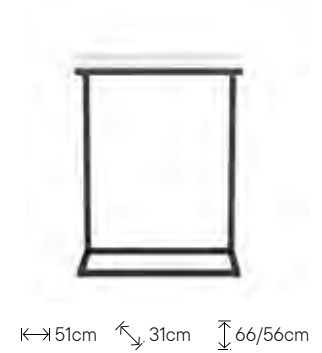

Tabletop finishes:
 Wykończenia blatu:
 Tischplattenoberflächen:

↔ 58/50cm ↗ 58/50cm ↕ 40/33cm

Doti

Tabletop finishes:
Wykończenia blatu:
Tischplattenoberflächen:

↔ 51cm ↙ 31cm ↕ 71cm

Nori

Tabletop finishes:
Wykończenia blatu:
Tischplattenoberflächen: