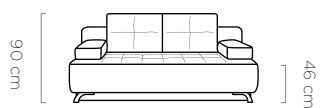

leg

noga / fuß:
12 cm