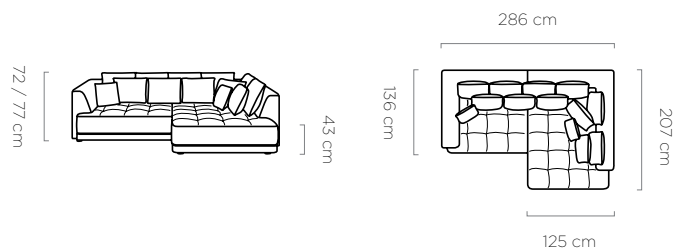

Tiga

bedding container
pojemnik na pościel / bettkasten:
176 x 100 x 14 cm

sleeping area
powierzchnia spania / schlaffläche:
124 x 217 cm

leg
noga / fuß:
5 cm