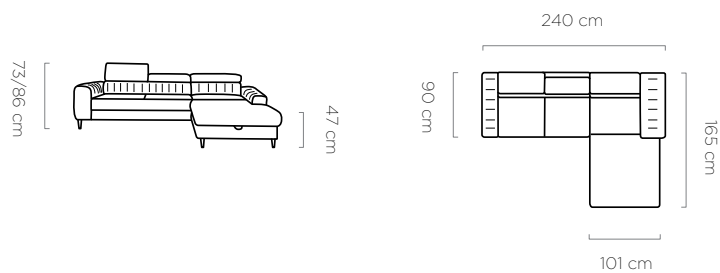

leg

noga / fuß:
12 cm

Navas S

bedding container
pojemnik na pościel / bettkasten:
11 x 69 x 136 cm

sleeping area
powierzchnia spania / schlaffläche:
116 x 194 cm

leg
noga / fuß:
14 cm

Navas L

bedding container
pojemnik na pościel / bettkasten:
13 x 76 x 162 cm