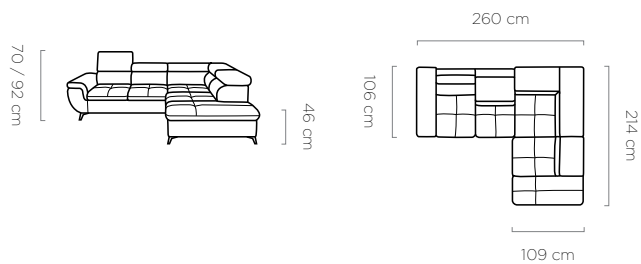

leg
noga / fuß:
14 cm

MonkL

bedding container
pojemnik na pościel / bettkasten:
200 x 96 x 14 cm

sleeping area
powierzchnia spania / schlaffläche:
137 x 200 cm

leg
noga / fuß:
14 cm

Molina S

bedding container
pojemnik na pościel / bettkasten:
180 x 65 x 16 cm