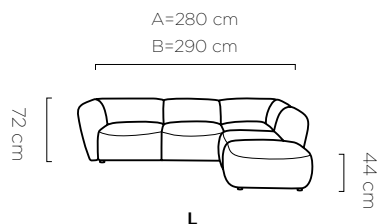

Build it your way — just how you like it

Zbuduj to na swój sposób
— tak jak lubisz.

Bauen Sie es nach Ihren Wünschen
— ganz wie Sie möchten.

Elementy systemu:
System Elements:
Systemelemente:

Samuel