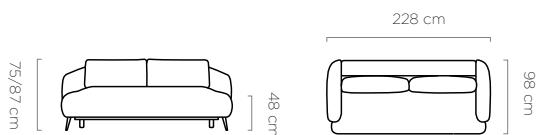

noga / fuß:
16 cm

Candy Sofa NEW

bedding container
pojemnik na pościel / bettkasten:
186 x 63 x 13 cm

sleeping area
powierzchnia spania / schlaffläche:
137 x 194 cm

leg
noga / fuß:
17 cm

Capitol Sofa

bedding container