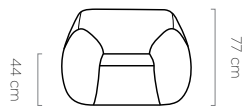

Taco

leg
noga / fuß:
21/19 cm

Polo

caj

leg
noga / fuß:
31 cm

Scott

leg
noga / fuß:
26 cm

Teddy