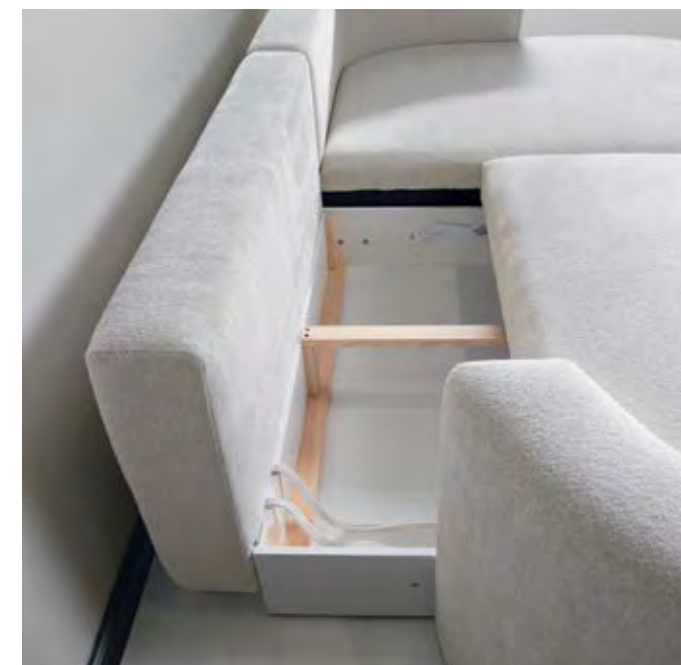

leg

noga / fuß:
2 cm