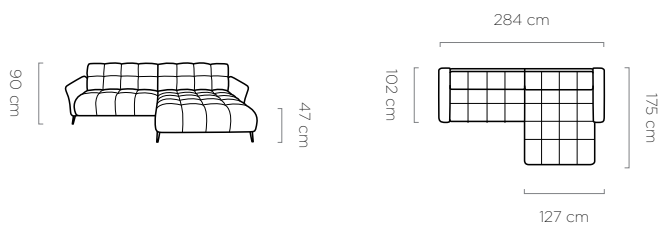

Tiga

bedding container
pojemnik na pościel / bettkasten:
176 x 100 x 14 cm

sleeping area
powierzchnia spania / schlaffläche:
124 x 217 cm

leg
noga / fuß:
5 cm

Aula S

NEW

leg
noga / fuß:
5 cm

Mystic