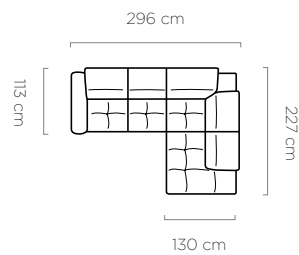

leg
noga / fuß:
15 cm

Colombo

Colombo S

Colombo XL

Colombo L

bedding container
pojemnik na pościel / bettkasten:
112 x 96 x 19 cm

sleeping area
powierzchnia spania / schlaffläche:
88 x 216 cm

leg
noga / fuß:
5 cm

Colombo S

bedding container
pojemnik na pościel / bettkasten:
132 x 71 x 17 cm

sleeping area
powierzchnia spania / schlaffläche:
88 x 220 cm

leg
noga / fuß:
5 cm

Colombo XL

bedding container
pojemnik na pościel / bettkasten:
112 x 96 x 19 cm