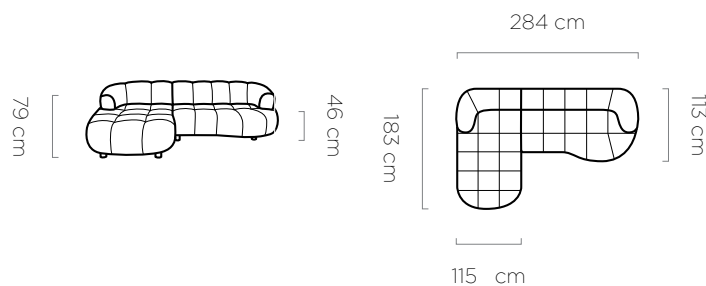

leg
noga / fuß:
12 cm

Astola

bedding container
pojemnik na pościel / bettkasten:
184 x 104 x 13 cm

sleeping area
powierzchnia spania / schlaffläche:
138 x 215 cm

leg
noga / fuß:
12 cm

Ilusio

Ilusio L

Ilusio

Ilusio XL

leg
noga / fuß: 17 cm

Ilusio S

leg
noga / fuß: 17 cm

Ilusio L

leg
noga / fuß: 17 cm

Velpa S NEW

ENG It is a corner sofa that stands out for its design and unusual shape. The rounded line of the furniture gives it a modern character and elegance, making it perfect for modernist interiors. The stitching on the seats makes it an extremely attractive element of the living room arrangement. An additional advantage is the electric seat depth adjustment, which makes it easy to adjust the depth of the seat to ensure comfort. **PL** To narożnik wyróżniający się designerską formą i nietypowym kształtem. Zaokrąglona linia mebla dodaje mu nowoczesnego charakteru i elegancji, dzięki czemu doskonale sprawdzi się we wnętrzach modernistycznych. Przeszycia na siedziskach sprawiają, że jest niezwykle atrakcyjnym elementem aranżacji salonu. Dodatkowym atutem jest elektryczna regulacja głębokości siedziska, dzięki której można łatwo dostosować głębokość, zapewniając komfort użytkowania. **DE** Es ist ein Ecksofa, das sich durch sein Design und seine ungewöhnliche Form auszeichnet. Die abgerundete Linie des Möbels verleiht ihm einen modernen Touch und Eleganz und macht es perfekt für modernistische Innenräume. Die Nähte auf den Sitzen machen sie zu einem äußerst attraktiven Gestaltungselement im Wohnzimmer. Ein zusätzlicher Vorteil ist die elektrische Sitztiefenverstellung, mit der Sie die Tiefe ganz einfach anpassen und so für einen hohen Nutzungskomfort sorgen können.