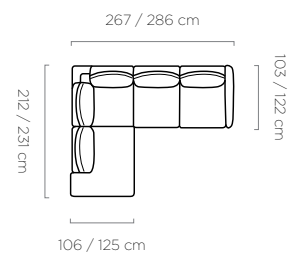

leg
noga / fuß:
16 cm

Storm

Storm L

Storm XL

Storm S

leg
noga / fuß:
20 cm

Storm L

leg
noga / fuß:
20 cm