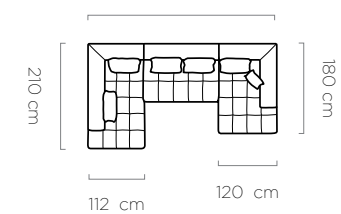

Seledo L

sleeping area
powierzchnia spania / schlaffläche:
118 x 202 cm

leg
noga / fuß: 17 cm

Seledo XL

sleeping area
powierzchnia spania / schlaffläche:
118 x 289 cm

leg
noga / fuß: 17 cm

Magnetic

Magnetic L

Magnetic XL

Magnetic S

sleeping area
powierzchnia spania / schlaffläche:
109 x 200 cm

leg
noga / fuß: 17 cm

Magnetic L

sleeping area
powierzchnia spania / schlaffläche:
109 x 198 cm

leg
noga / fuß: 17 cm

Magnetic XL