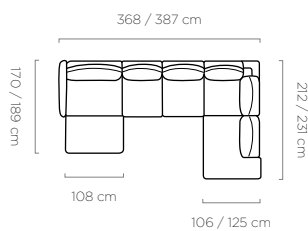

Storm XL

leg
noga / fuß:
20 cm