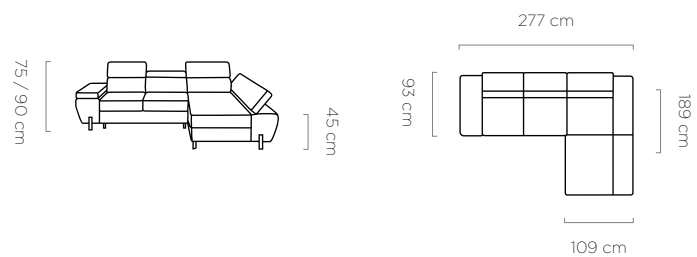

Molina S

bedding container
pojemnik na pościel / bettkasten:
180 x 65 x 16 cm

sleeping area
powierzchnia spania / schlaffläche:
125 x 210 cm

leg
noga / fuß:
10 cm