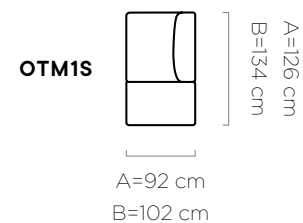

Build it your way — just how you like it

Zbuduj to na swój sposób
— tak jak lubisz.

Bauen Sie es nach Ihren Wünschen
— ganz wie Sie möchten.

Elementy systemu:
System Elements:
Systemelemente:

Samuel