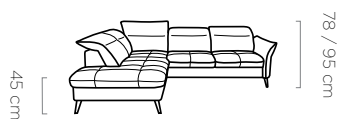

**“Style is a way to represent
who you are without
saying a word.”**

Otis L NEW

bedding container
pojemnik na pościel / bettkasten:
13 x 91 x 171 cm

sleeping area
powierzchnia spania / schlaffläche:
131 x 207 cm

leg
noga / fuß:
14 cm

ENG The OTIS corner sofa is the quintessence of modern freedom and comfort. It stands out for its original shape, which is not only eye-catching but also offers maximum comfort. High legs with a simple shape give the sofa a lightness and aesthetic finish. The cubist shape of the ottoman is perfectly in line with the latest trends. This is a corner sofa for those looking for original and unconventional furniture for their living room. **PL** Narożnik OTIS to kwintesencja nowoczesnej swobody i komfortu. Wyróżnia się oryginalnym kształtem, który nie tylko przyciąga wzrok, ale również zapewnia maksymalną wygodę. Wysokie nogi o prostym kształcie dodają meblu lekkości i estetycznego wykończenia. Kubistyczna forma otomany idealnie wpisuje się w najnowsze trendy. To narożnik dla wszystkich, którzy poszukują oryginalnych i nietuzinkowych mebli do swojego salonu. **DE** Das Ecksofa OTIS ist der Inbegriff von moderner Freiheit und Komfort. Es zeichnet sich durch seine originelle Form aus, die nicht nur ein Blickfang ist, sondern auch maximalen Komfort bietet. Hohe Beine mit schlichter Form verleihen dem Möbelstück Leichtigkeit und ein ästhetisches Finish. Die kubistische Form der Ottomane passt perfekt in die neuesten Trends. Dies ist ein Ecksofa für alle, die originelle und einzigartige Möbel für ihr Wohnzimmer suchen.

Apulla

bedding container
pojemnik na pościel / bettkasten:
197 x 89 x 14 cm

sleeping area
powierzchnia spania / schlaffläche:
125 x 192 cm

leg
noga / fuß:
14 cm

Mocca

bedding container
pojemnik na pościel / bettkasten:
212 x 86 x 15 cm