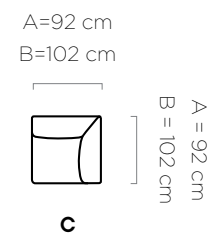

Build it your way — just how you like it

Zbuduj to na swój sposób
— tak jak lubisz.

Bauen Sie es nach Ihren Wünschen
— ganz wie Sie möchten.

Elementy systemu:
System Elements:
Systemelemente:

Samuel