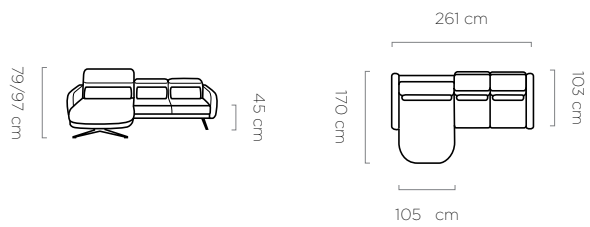

Gianos

NEW

leg
noga / fuß:
15 cm

Barillo S

NEW

leg
noga / fuß:
17 cm

Cavos S

NEW