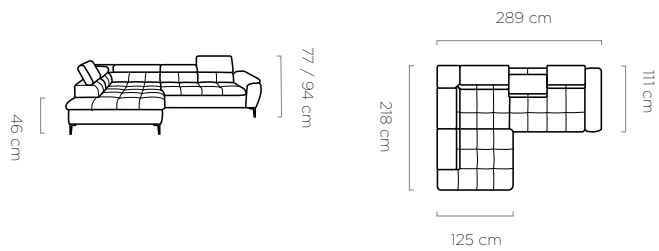

leg
noga / fuß:
14 cm

Empoli XL

NEW

bedding container
pojemnik na pościel / bettkasten:
15 x 84 x 113 cm

sleeping area
powierzchnia spania / schlaffläche:
140 x 312 cm

leg
noga / fuß:
14 cm

Voss L

NEW

bedding container
pojemnik na pościel / bettkasten:
15 x 84 x 113 cm

sleeping area
powierzchnia spania / schlaffläche:
140 x 220 cm

leg
noga / fuß:
14 cm

Denver L

NEW

bedding container
pojemnik na pościel / bettkasten:
15 x 84 x 113 cm

sleeping area
powierzchnia spania / schlaffläche:
140 x 220 cm

leg
noga / fuß:
14 cm

Tempo L

NEW

bedding container
pojemnik na pościel / bettkasten:
15 x 84 x 113 cm

sleeping area
powierzchnia spania / schlaffläche:
140 x 220 cm

leg
noga / fuß:
14 cm

MonkL

bedding container
pojemnik na pościel / bettkasten:
200 x 96 x 14 cm

sleeping area
powierzchnia spania / schlaffläche:
137 x 200 cm

leg
noga / fuß:
14 cm

Molina S

bedding container
pojemnik na pościel / bettkasten:
180 x 65 x 16 cm