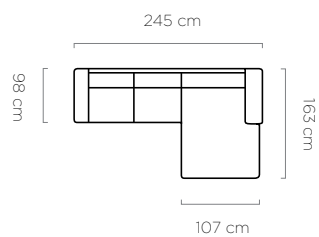

leg

noga / fuß:
17 cm