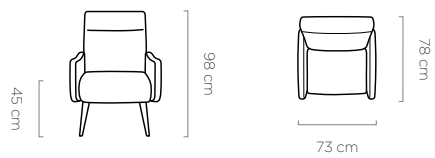

Taco

leg
noga / fuß:
21/19 cm

Polo

caj

leg
noga / fuß:
31 cm

Scott

leg
noga / fuß:
26 cm

Teddy