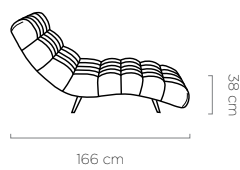

leg
noga / fuß:
15 cm