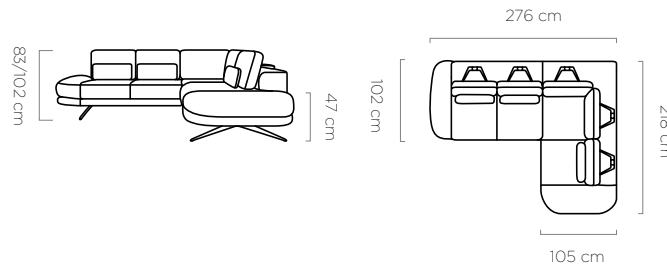

sleeping area
powierzchnia spania / schlaffläche:
138 x 217 cm

Galiano L

NEW

bedding container
 pojemnik na pościel / bettkasten:
 22 x 84 x 190 cm

sleeping area
 powierzchnia spania / schlaffläche:
 138 x 205 cm

Aprille

bedding container

pojemnik na pościel / bettkasten:
13 x 91 x 171 cm

sleeping area

powierzchnia spania / schlaffläche:
131 x 207 cm

leg

noga / fuß:
14 cm

ENG APRILLE – A convenient corner sofa with a striking design highlighted by its rounded-off seat that makes this piece harmonise with the latest trends. The headrests are installed on automatic sliding bars made of aluminium that work with the extra backrest cushions to help with positioning the body comfortably for lounging. The APRILLE sits on uniquely designed legs that go well with the black finish of the automatic headrest bars. The bedding container provides extra storage space. **PL** APRILLE - Funkcjonalny i efektowny narożnik wyróżniający się zaokrąglonym siedziskiem, idealnie wpisujący się w najnowsze trendy. Zagłówki zamontowano na aluminiowych, przesuwanych automatach, które z dodatkowymi poduszkami oparciowymi umożliwiają przyjęcie wygodnej pozycji w trakcie odpoczynku. APRILLE został posadowiony na charakterystycznych nóżkach, które współgrają z czarnymi automatami zagłówek. Obecność pojemnika zapewnia dodatkową przestrzeń do przechowywania.