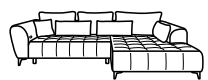

sleeping area
powierzchnia spania / schlaffläche:
126 x 228 cm

leg
noga / fuß:
12 cm

64 / 83 cm

41 cm