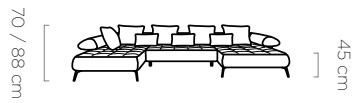

leg
noga / fuß:
10 cm

Seledo

Seledo L

Seledo

Seledo XL

Seledo S

sleeping area
powierzchnia spania / schlaffläche:
118 x 212 cm

leg
noga / fuß: 17 cm

Seledo L

sleeping area
powierzchnia spania / schlaffläche:
118 x 202 cm

leg
noga / fuß: 17 cm

Seledo XL

sleeping area
powierzchnia spania / schlaffläche:
118 x 289 cm

leg
noga / fuß: 17 cm

Magnetic

Magnetic L

Magnetic XL

Magnetic S

sleeping area
powierzchnia spania / schlaffläche:
109 x 200 cm

leg
noga / fuß: 17 cm

Magnetic L

sleeping area
powierzchnia spania / schlaffläche:
109 x 198 cm

leg
noga / fuß: 17 cm

Magnetic XL