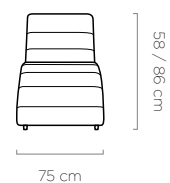

www

Mint

leg
noga / fuß:
8/16 cm

Kobe

leg
noga / fuß:
8/16 cm

Delphi 80

leg
noga / fuß:
15 cm

Delphi 120