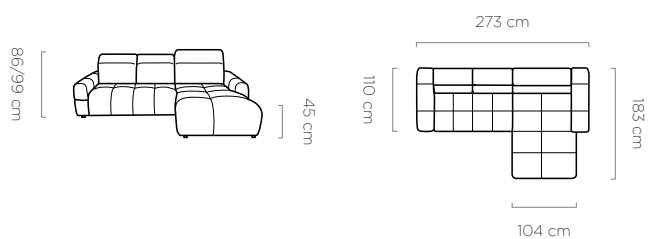

leg

noga / fuß:
5 cm