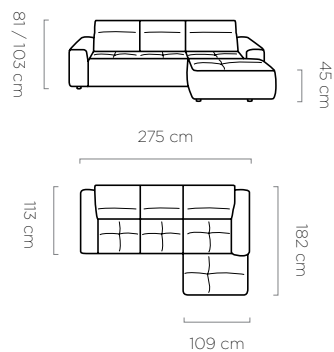

Colombo S

bedding container
pojemnik na pościel / bettkasten:
132 x 71 x 17 cm

sleeping area
powierzchnia spania / schlaffläche:
88 x 220 cm

leg
noga / fuß:
5 cm

Colombo XL

bedding container
pojemnik na pościel / bettkasten:
112 x 96 x 19 cm

sleeping area
powierzchnia spania / schlaffläche:
88 x 296 cm

leg
noga / fuß:
5 cm