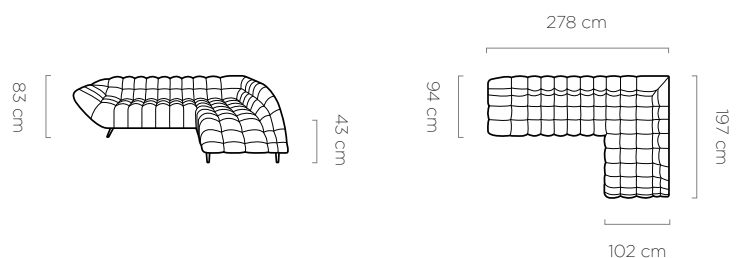

Gappa

leg
noga / fuß: 15 cm

ENG An extravagant, modern and extremely comfortable corner sofa that is sure to attract the attention of any design lover. Equipped with electric seat depth adjustment, it allows you to adopt a comfortable position while relaxing. It is set on high legs, which emphasise the line of the furniture, adding lightness and elegance. Its unique style makes it the focal point of any interior, adding to its unique character. **PL** Ekstrawagancki, nowoczesny i niezwykle komfortowy narożnik, który z pewnością przyciągnie uwagę każdego miłośnika designu. Wyposażony w elektryczną regulację głębokości siedziska pozwala przyjąć wygodną pozycję podczas wypoczynku. Został uniesiony na wysokich nogach, co dodatkowo podkreśla linię mebla dodając mu lekkości i wdzięku. Jego wyjątkowy styl sprawia, że staje się centralnym punktem każdego wnętrza, dodając mu niepowtarzalnego charakteru. **DE** Ein extravagantes, modernes und äußerst bequemes Ecksofa, das garantiert die Blicke jedes Designliebhabers auf sich zieht. Ausgestattet mit einer elektrischen Sitztiefenverstellung ermöglicht es Ihnen, beim Entspannen eine bequeme Position einzunehmen. Es steht auf hohen Beinen, was die Linie des Möbels noch mehr unterstreicht und ihm Leichtigkeit und Anmut verleiht. Sein einzigartiger Stil macht ihn zum Mittelpunkt jeder Einrichtung und verleiht ihr einen besonderen Charakter.