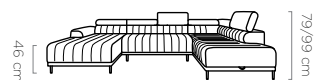

Caldo

Caldo L

Caldo

Caldo XL

Caldo S

bedding container
pojemnik na pościel / bettkasten:
16 x 65 x 165 cm

sleeping area
powierzchnia spania / schlaffläche:
215 x 136 cm

leg
noga / fuß:
12 cm

Caldo L

bedding container
pojemnik na pościel / bettkasten:
190 x 82 x 16 cm

sleeping area
powierzchnia spania / schlaffläche:
140 x 200 cm

leg
noga / fuß:
12 cm

Caldo XL

bedding container
pojemnik na pościel / bettkasten:
16 x 82 x 190 cm