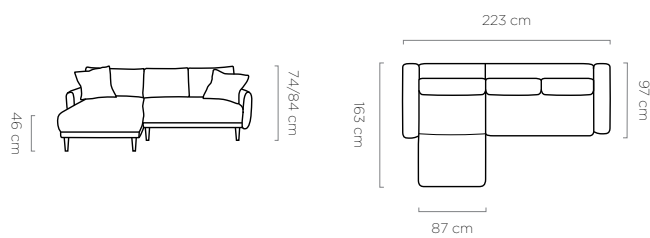

Soho

NEW

bedding container
pojemnik na pościel / bettkasten:
13,5 x 115 x 62 cm

sleeping area
powierzchnia spania / schlaffläche:
134/124 x 200 cm

leg
noga / fuß:
15 cm