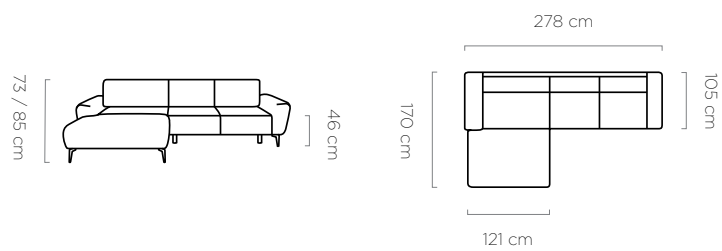

leg

noga / fuß:
17 cm

Glossy

bedding container
pojemnik na pościel / bettkasten:
135 x 65 x 13 cm

sleeping area
powierzchnia spania / schlaffläche:
126 x 201 cm

leg
noga / fuß:
17 cm

Soho

NEW