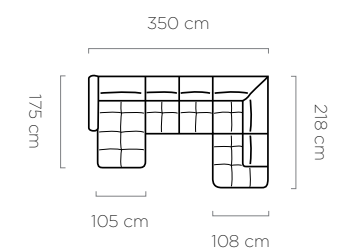

Murillo XL

bedding container
pojemnik na pościel / bettkasten:
204 x 90 x 17 cm

sleeping area
powierzchnia spania / schlaffläche:
115 x 285 cm

leg
noga / fuß:
5 cm