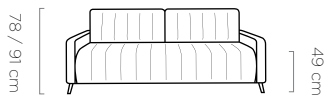

leg

noga / fuß:
14 cm