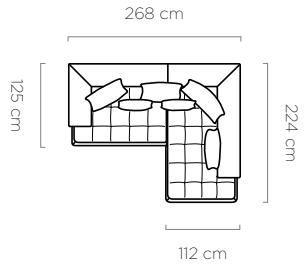

leg
noga / fuß:
12 cm

Astola

bedding container
pojemnik na pościel / bettkasten:
184 x 104 x 13 cm

sleeping area
powierzchnia spania / schlaffläche:
138 x 215 cm

leg
noga / fuß:
12 cm

Ilusio

Ilusio L

Ilusio

leg
noga / fuß:
10 cm

Seledo

Seledo L

Seledo

Seledo XL

Seledo S

sleeping area
powierzchnia spania / schlaffläche:
118 x 212 cm

leg
noga / fuß: 17 cm

Seledo L

sleeping area
powierzchnia spania / schlaffläche:
118 x 202 cm

leg
noga / fuß: 17 cm

Seledo XL

sleeping area
powierzchnia spania / schlaffläche:
118 x 289 cm

leg
noga / fuß: 17 cm

Magnetic

Magnetic L