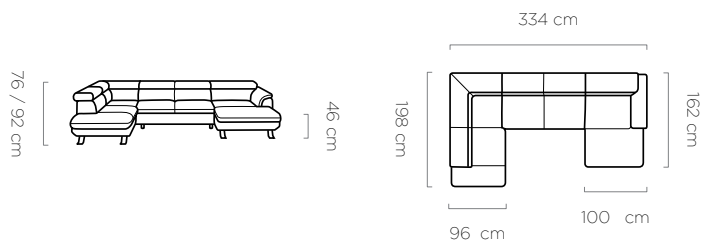

leg

noga / fuß:
12 cm