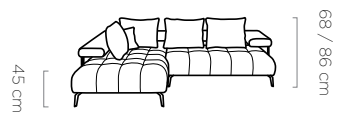

Seledo L

sleeping area
powierzchnia spania / schlaffläche:
118 x 202 cm

leg
noga / fuß: 17 cm

Seledo XL

sleeping area
powierzchnia spania / schlaffläche:
118 x 289 cm

leg
noga / fuß: 17 cm

Magnetic

Magnetic L

Magnetic XL

Magnetic S

sleeping area
powierzchnia spania / schlaffläche:
109 x 200 cm

leg
noga / fuß: 17 cm

Magnetic L

sleeping area
powierzchnia spania / schlaffläche:
109 x 198 cm

leg
noga / fuß: 17 cm

Magnetic XL