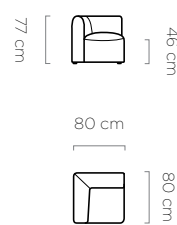

Modular freedom — design your unique furniture

Modułowa swoboda
– zaprojektuj swój unikalny mebel

Modulare Freiheit
– entwerfe dein einzigartiges Möbelstück

Elementy systemu:
System Elements:
Systemelemente:

OTML