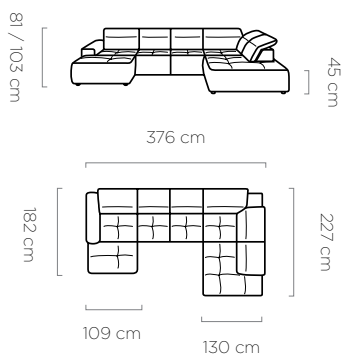

Colombo S

bedding container
pojemnik na pościel / bettkasten:
132 x 71 x 17 cm

sleeping area
powierzchnia spania / schlaffläche:
88 x 220 cm

leg
noga / fuß:
5 cm

Colombo XL

bedding container
pojemnik na pościel / bettkasten:
112 x 96 x 19 cm

sleeping area
powierzchnia spania / schlaffläche:
88 x 296 cm

leg
noga / fuß:
5 cm