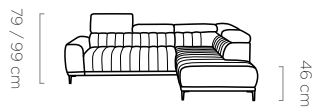

Caldo

Caldo L

Caldo

Caldo XL

Caldo S

bedding container
pojemnik na pościel / bettkasten:
16 x 65 x 165 cm

sleeping area
powierzchnia spania / schlaffläche:
215 x 136 cm

leg
noga / fuß:
12 cm

Caldo L

bedding container
pojemnik na pościel / bettkasten:
190 x 82 x 16 cm

sleeping area
powierzchnia spania / schlaffläche:
140 x 200 cm

leg
noga / fuß:
12 cm

Caldo XL

bedding container
pojemnik na pościel / bettkasten:
16 x 82 x 190 cm