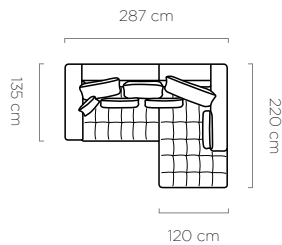

sleeping area
powierzchnia spania / schlaffläche:
126 x 228 cm

leg
noga / fuß:
12 cm

64 / 83 cm

41 cm