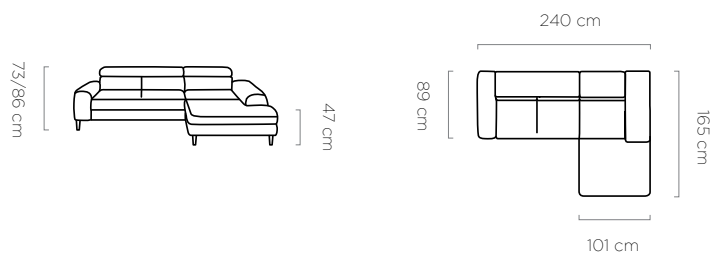

bedding container
pojemnik na pościel / bettkasten:
11 x 69 x 136 cm

sleeping area
powierzchnia spania / schlaffläche:
116 x 194 cm

leg
noga / fuß:
14 cm